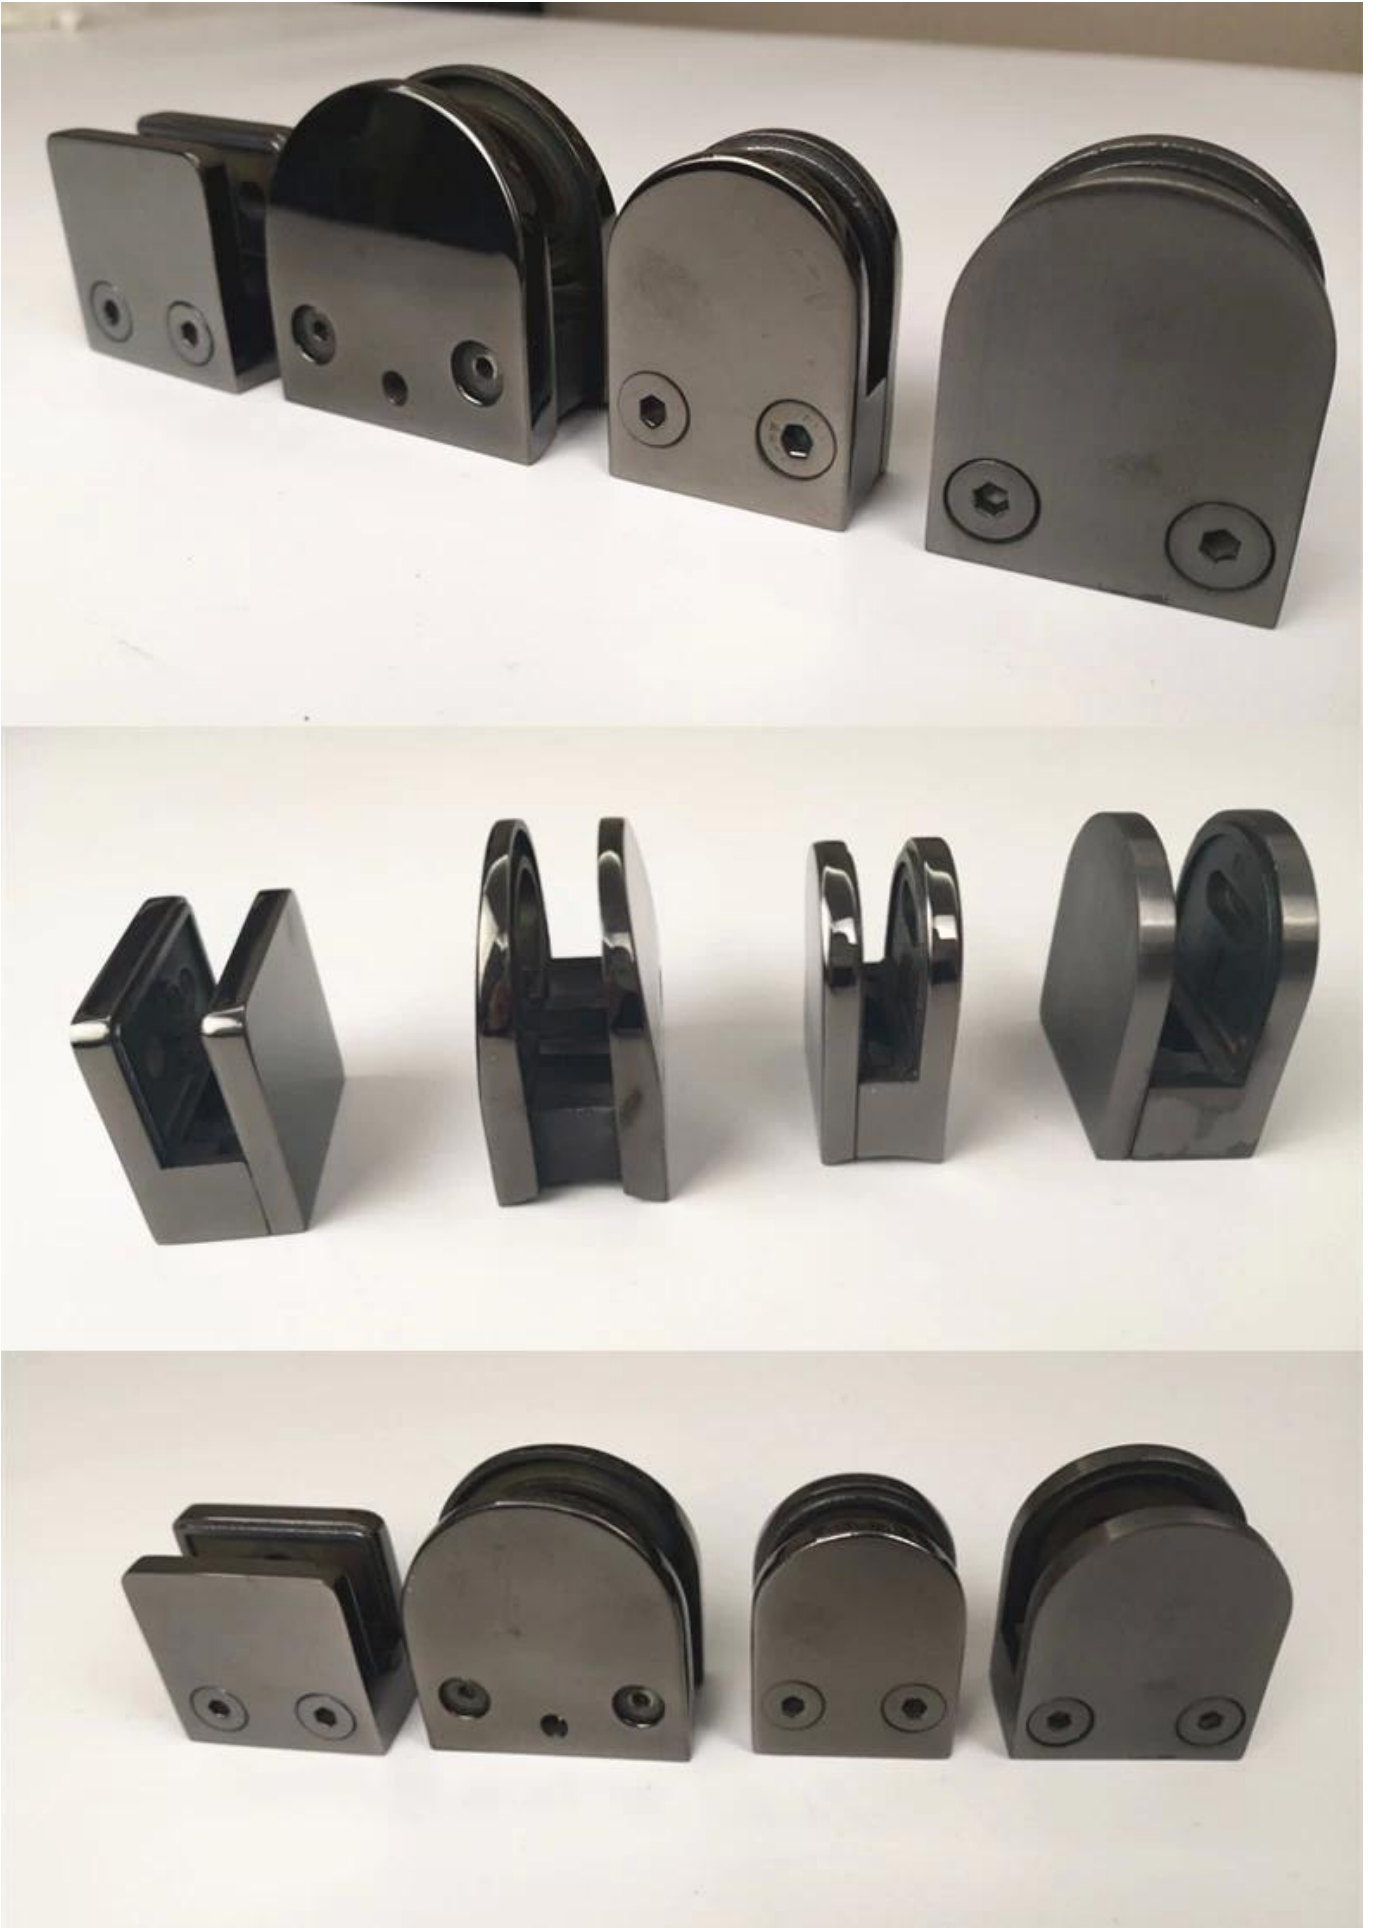

Edelstahl 316 schwarze Farbe Glasklemme für Treppengeländer Design neuen Look.

Eigenschaften der schwarzen Glasklammer -

ARTIKEL	Glas Klemme . Glas Halter . Glas Geländer Klemme . schwarz Farbe Glas Klemme
Material	Edelstahl stehlen 304/316
Fertig	Satin / Spiegel / elektro Überzug schwarz Farbe
Glas Dicke	8-10 mm
Anwendung	Treppe Geländer . Balkon Geländer
MOQ	50 Stck

Fotos von schwarzen farbe glasklemme-

**KEBIL** 科比奥®

Verpackung details von glas schellen-

1 Stück in eine Plastiktüte; 10 Stück in eine Box; 100 Stück in einem karton

Montage von Glasklemmen -