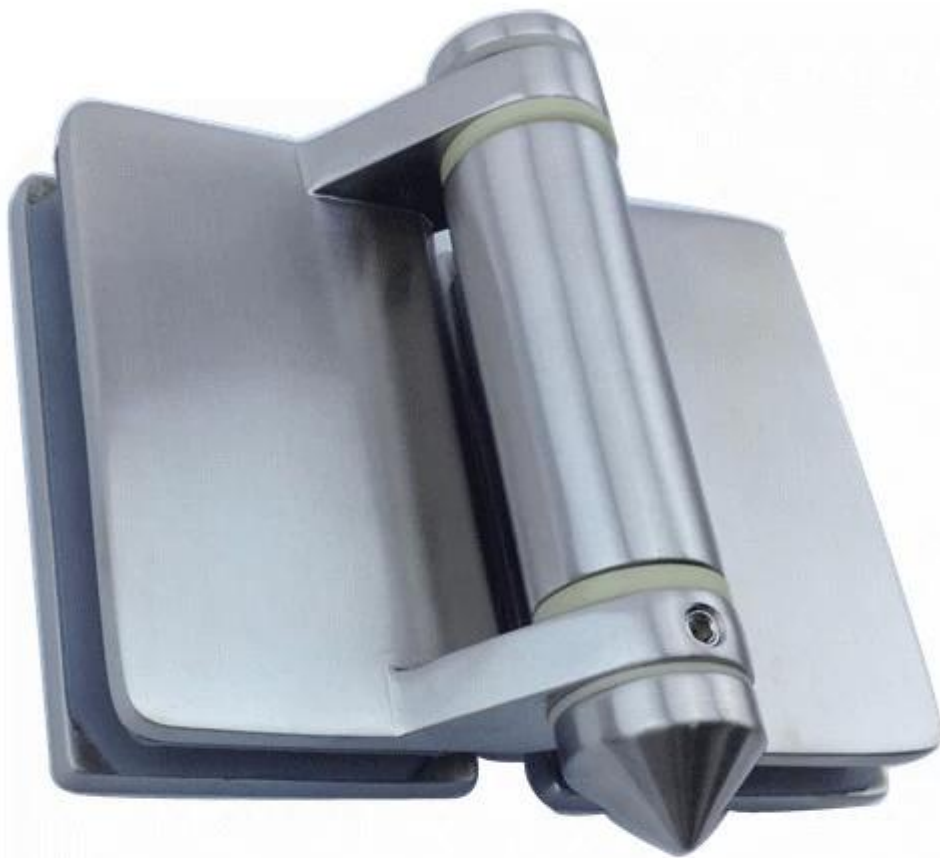

Edelstahlguss Glas an Glas Scharnier Ihren Pool Zaun sicherer zu machen.

Material Edelstahl 316

Spiegel oder poliert Satin

für Schwimmbad Tor thicknesss 8mm 10 mm 12 mm

Glas an Glas Scharnier, um zu Posten Glas Scharnier, Glas Scharnier Arten an der Wand

durch Feinguss

2 Stück Scharniere für 1 Tor Platten

Torblatt innerhalb 1200mm breit und 900 mm hoch

MOQ 1 Sätze

Glas an Glas Scharnier Modell

**G-G2**