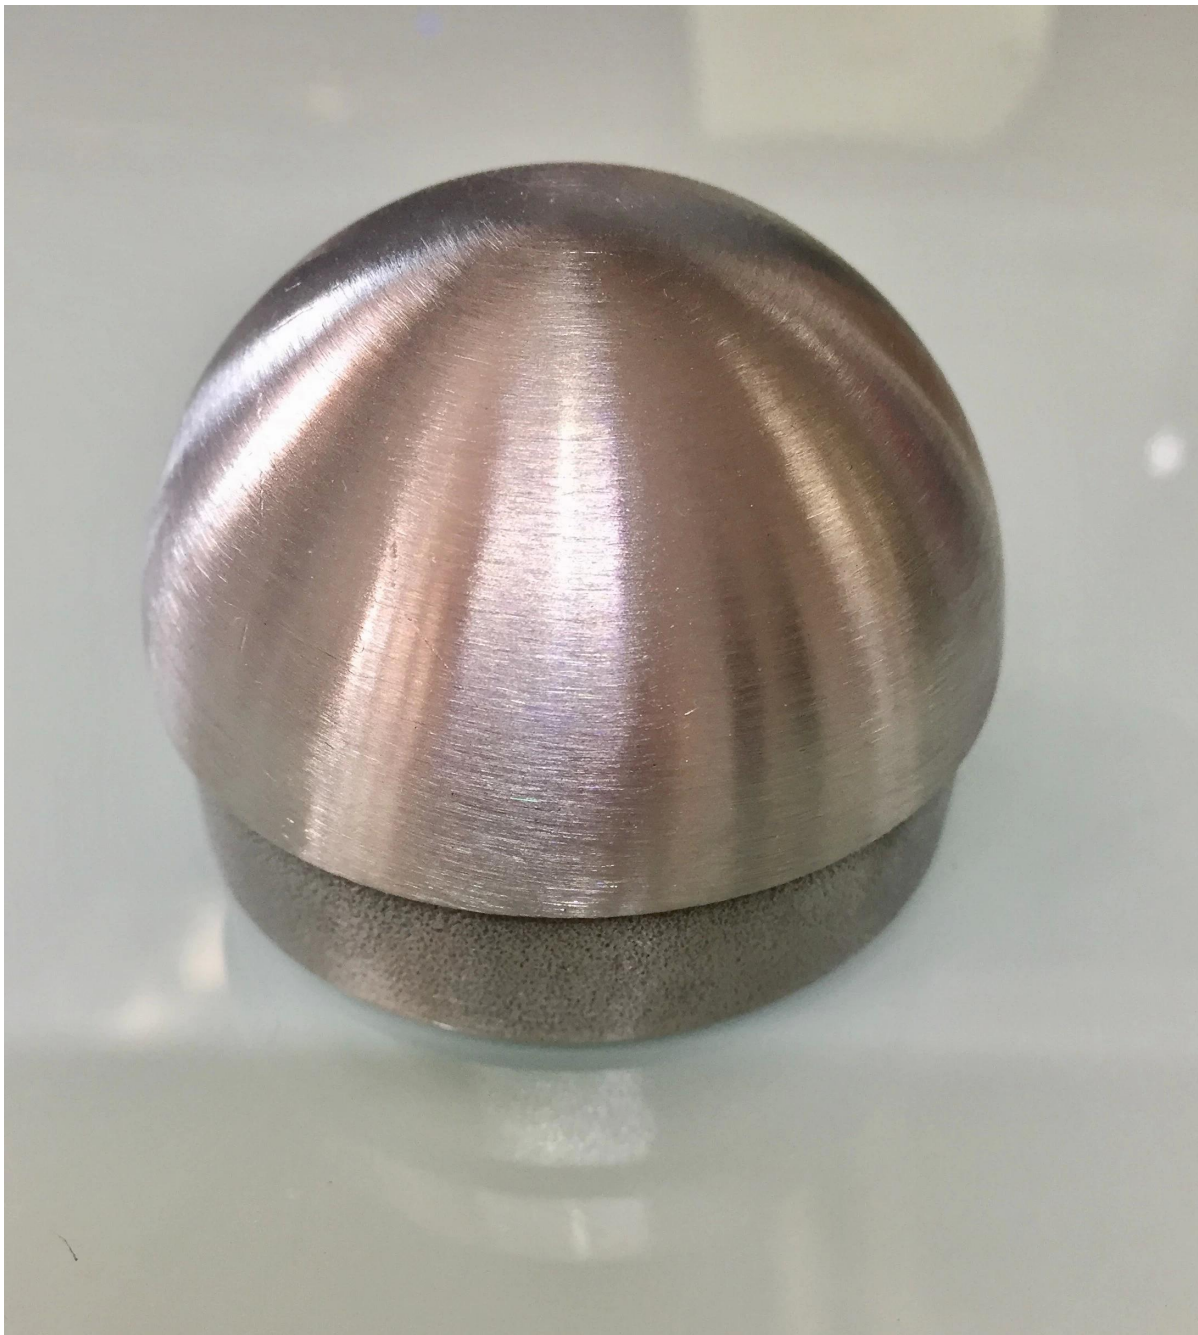

Edelstahl gewölbte Endkappe rund 50,8 * 1,5 mm 50,8 mm Rundrohr
Handlauf.

Spezifikationen für Edelstahl gewölbte Endkappe 50,8 mm Runde.

- Materielle 304/316 SS
- poliert oder gebürstet
- gewölbte Form
- für 50,8 * 1,5 mm Rohr Handlauf
- Modell Nr.: LCH-209 V50.8

Modell Nr.: LCH-213

LCH-213

Modell Nr.: LCH-214

LCH-214

Modell Nr.: LCH-215

LCH-215

Zögern Sie nicht uns zu kontaktieren um weitere Informationen zu erhalten. und Preisangebote für Edelstahl gewölbte Endkappe 50,8

mm rund.