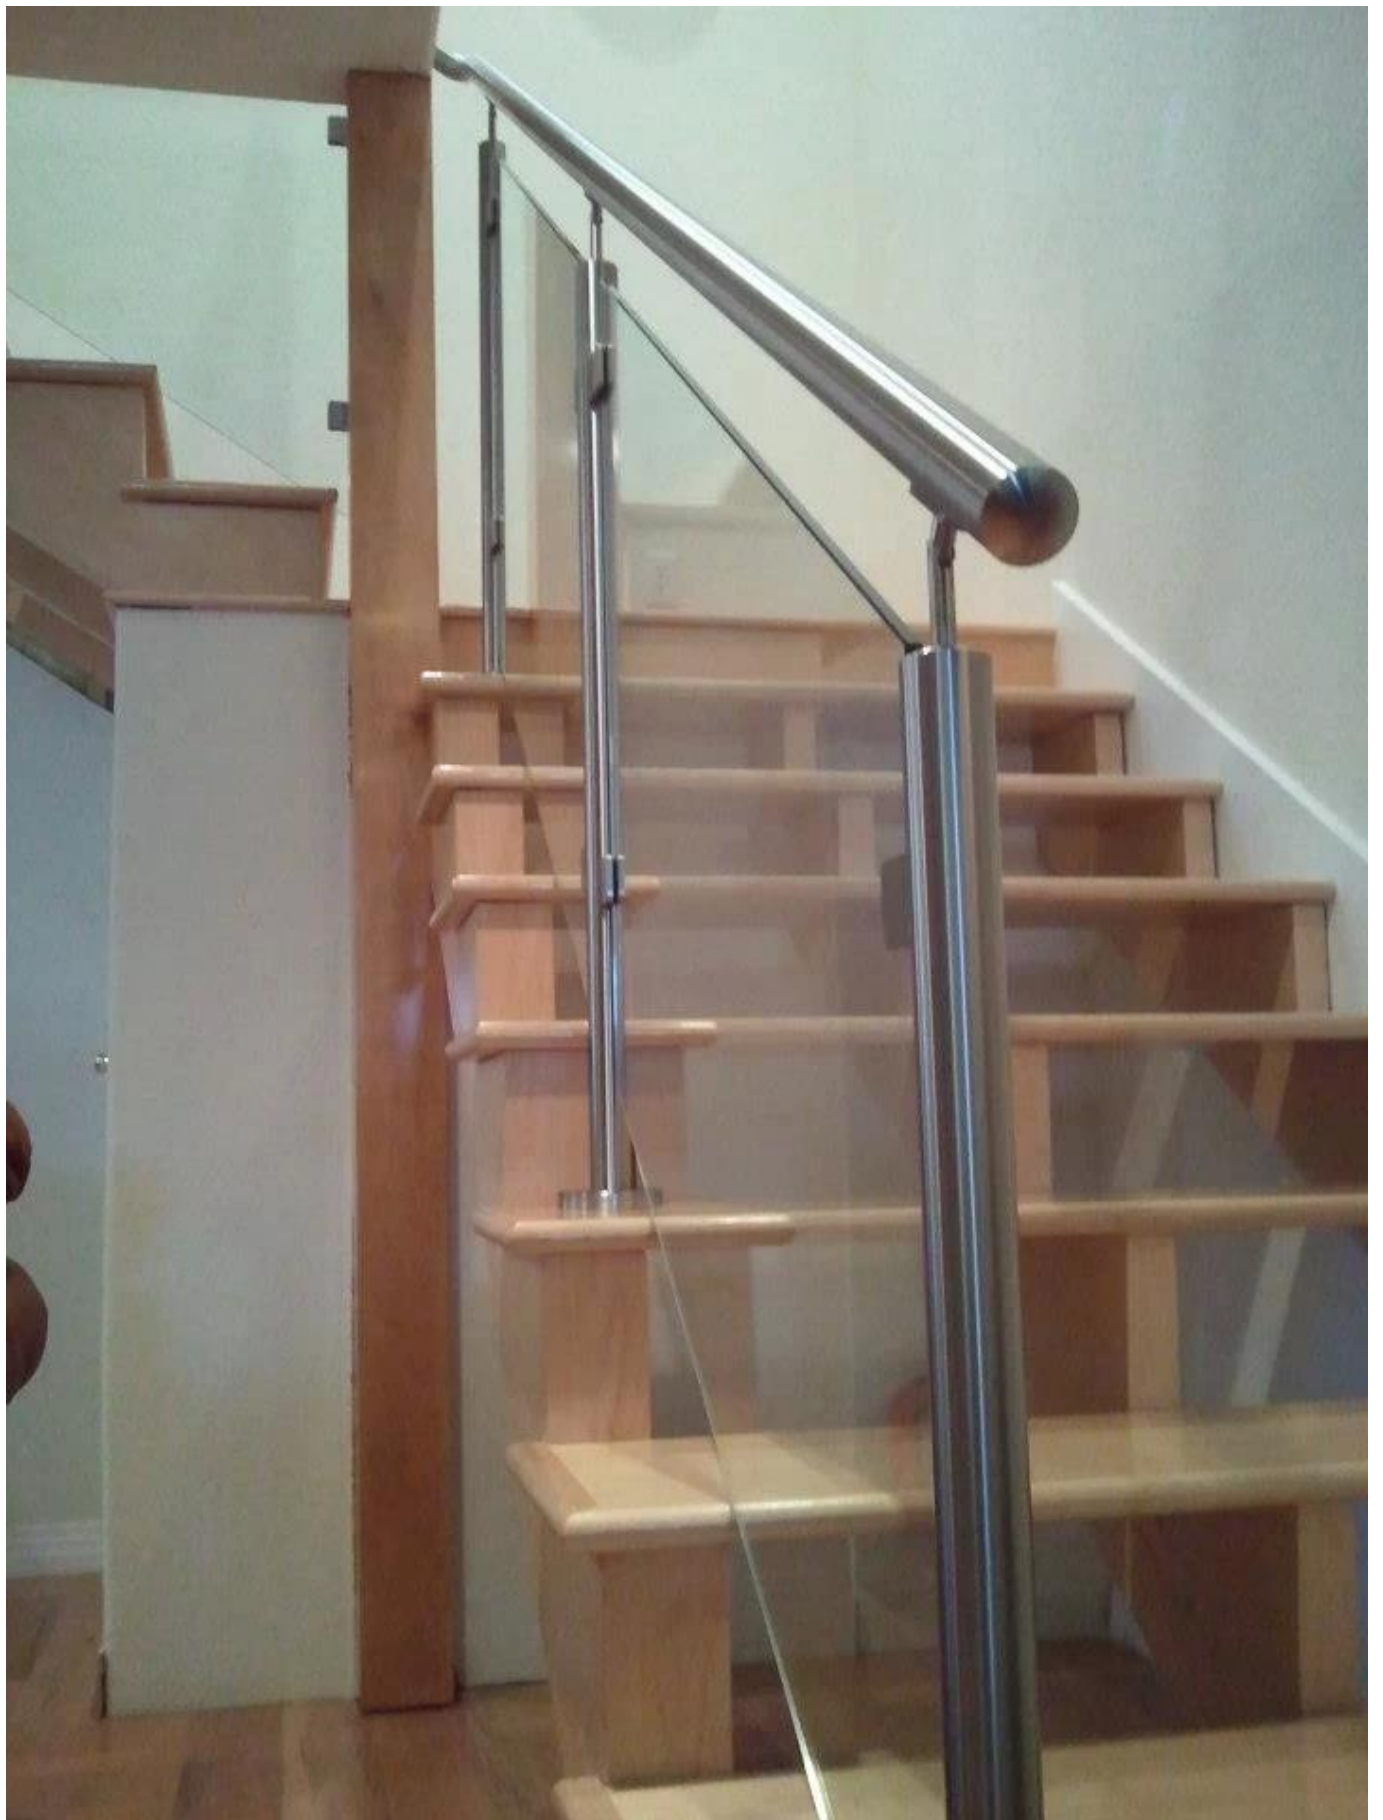

Edelstahl gewölbte Endkappe rund 50,8 * 1,5 mm 50,8 mm Rundrohr
Handlauf.

Spezifikationen für Edelstahl gewölbte Endkappe 50,8 mm Runde.

- Materielle 304/316 SS
- poliert oder gebürstet
- gewölbte Form
- für 50,8 * 1,5 mm Rohr Handlauf
- Modell Nr.: LCH-209 V50.8

Modell Nr.: LCH-213

LCH-213

Modell Nr.: LCH-214

LCH-214

Modell Nr.: LCH-215

LCH-215

Zögern Sie nicht uns zu kontaktieren um weitere Informationen zu erhalten. und Preisangebote für Edelstahl gewölbte Endkappe 50,8