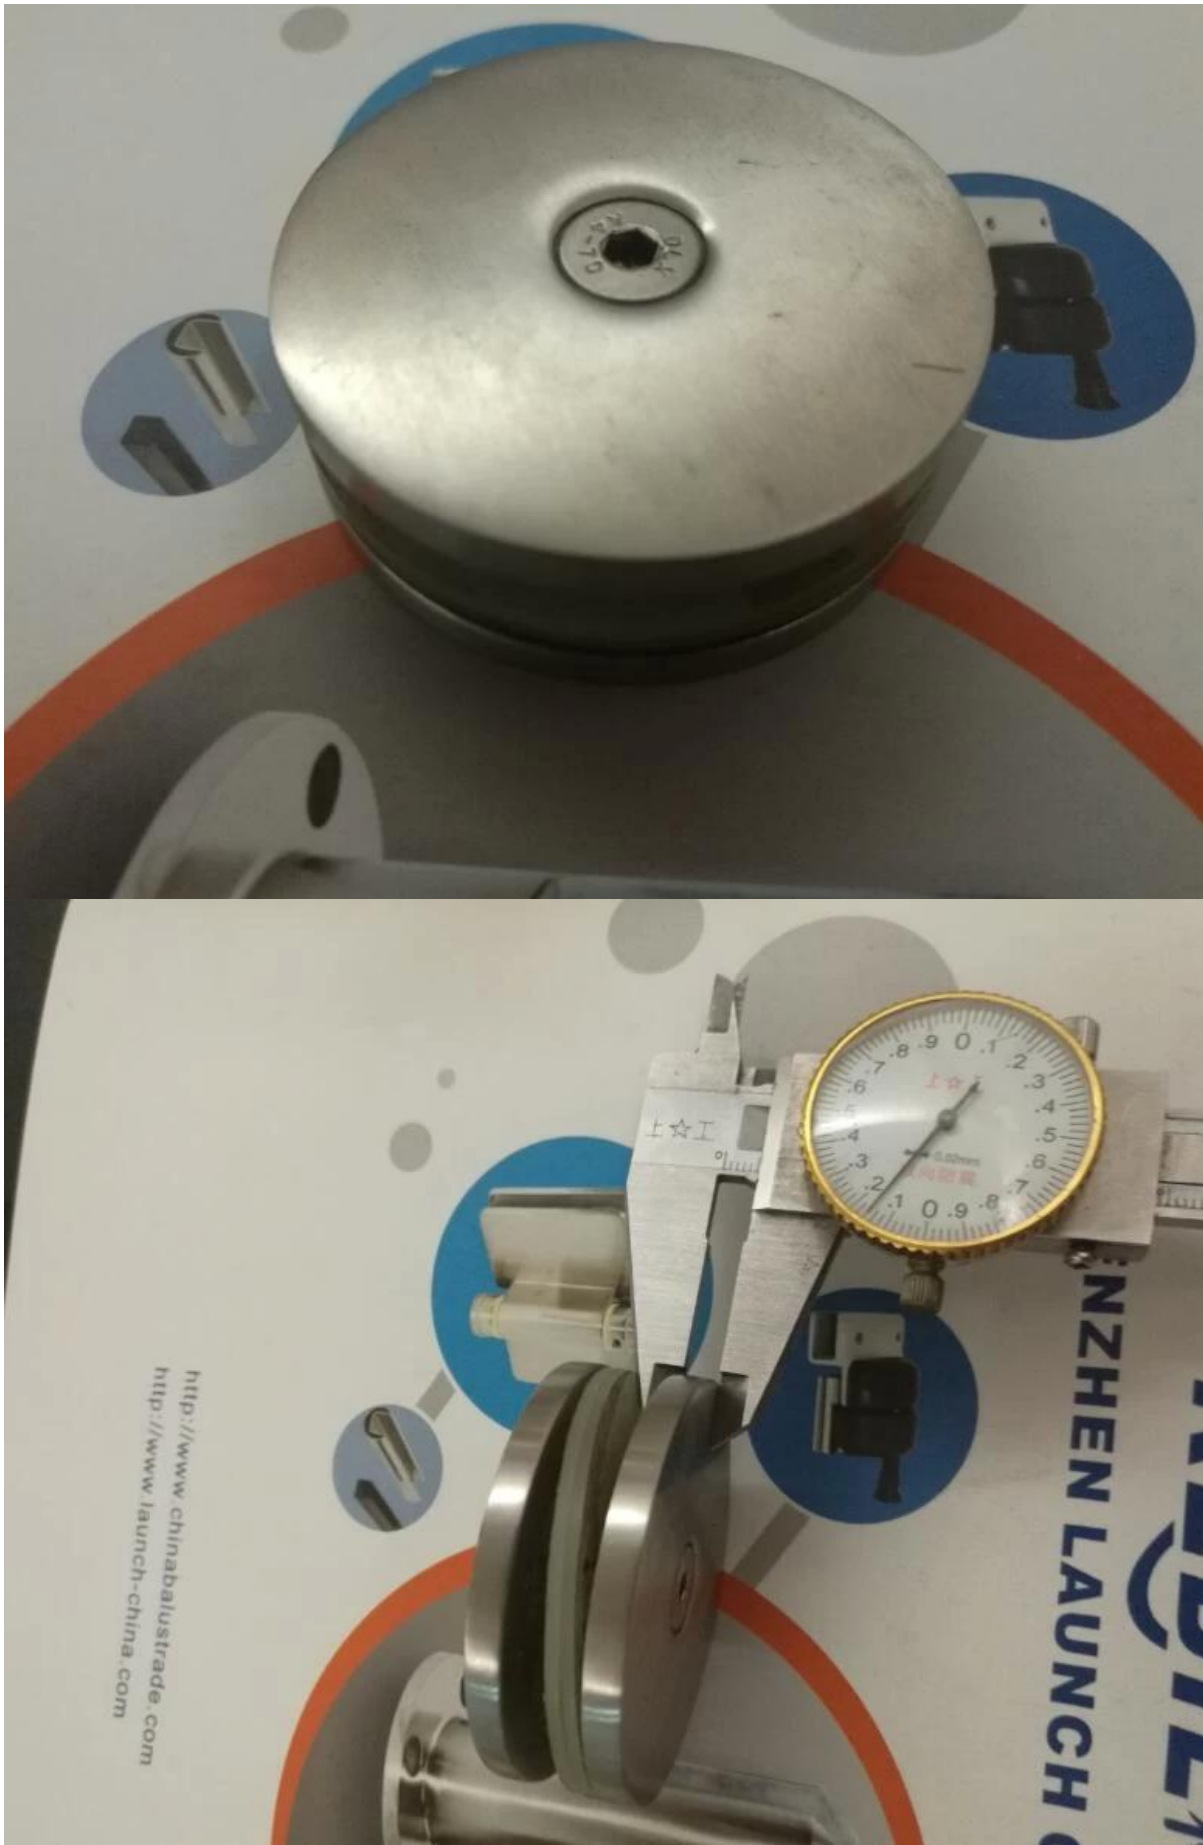

Edelstahl Glas Klemme für 8-12mm dicke Glas poliert

Produktbeschreibung:

- (1) Material: Edelstahl 304/316
2. Finish: Satin oder Spiegel poliert
3. Glasdicke: 8mm - 12mm

Produkt-information

Projektfotos

Paket-Details: 1 pc in eine Plastiktüte, 10 Stück in einer kleinen Box, 100 Stück der Box.