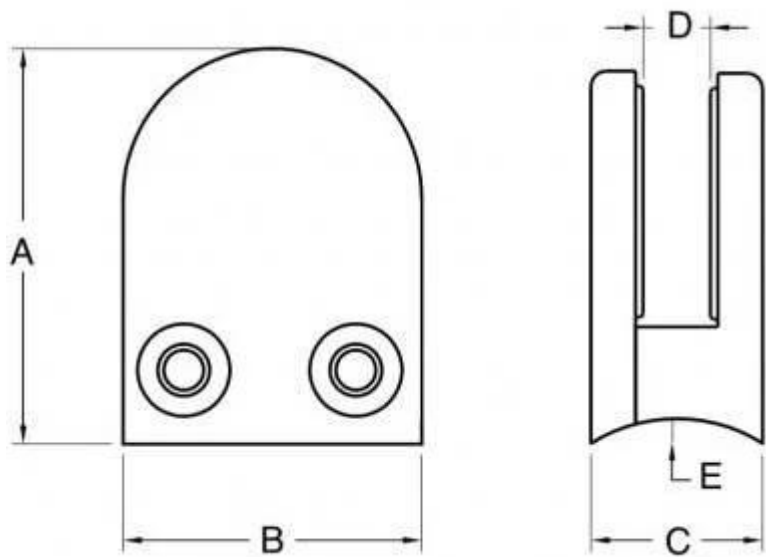

## Edelstahl Glasklemme für Balustrade Post

Material: Edelstahl 304/316

Finish: Satin oder mirror poliert

Typ: Glasklemm mit round Basis; Glasklemm mit flachem Boden

MOQ: 1 PC

Modusl: G105

Modell-Nr .: G105R

Modell Nr.	EIN	B	C	D	E
G105	55	45	28	14	0
G105R	58	45	28	14	R-25,4

Wenn Sie Fragen zu unseren Produkten haben, gehen Sie bitte auf unsere [Startseite](#) oder kontaktieren Sie mich für more Details.

E-Mail-Adresse: sales03@launch-china.cn