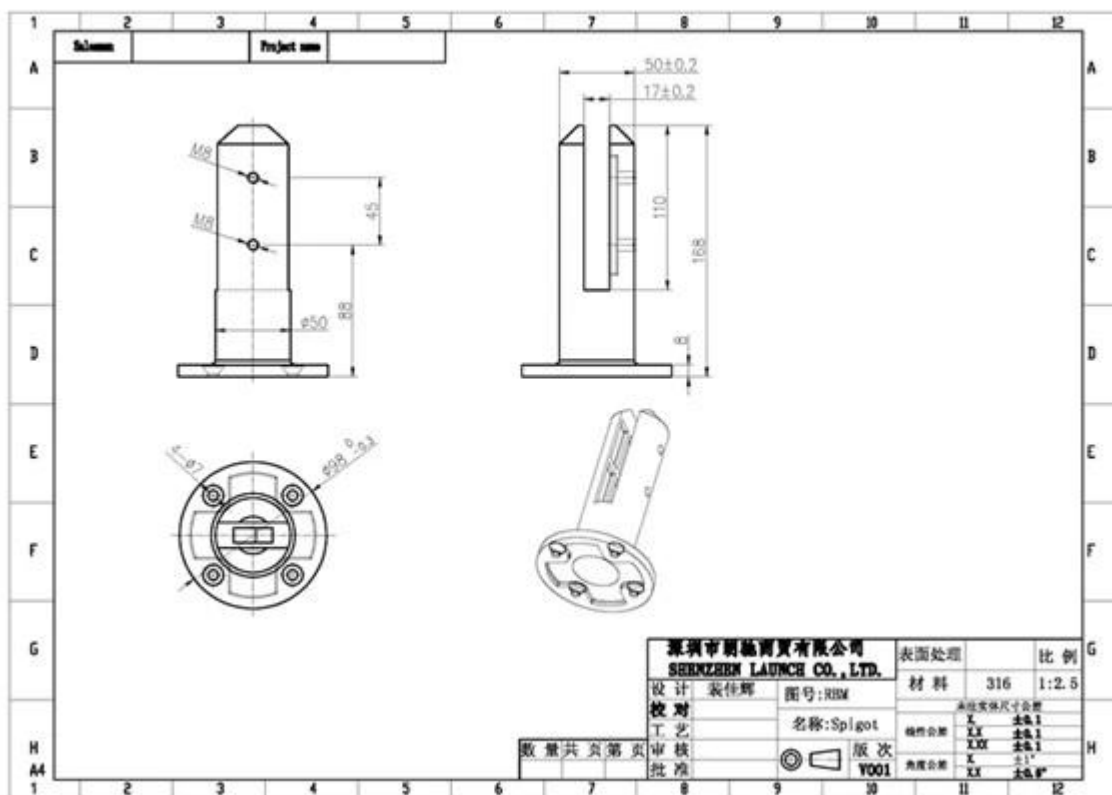

runden Bodenplatte für Glaszapfen Pool Zaun

zu 10mm/12mm/12.76mm/13mm dicke Glasplatte fixieren

Glas-Gate 10mm/12mm

Glas Standardhöhe: 1200 mm

Glasbreite: 1000mm 1500mm-

Glas Zapfen mit Sockel 4 Löcher für Schrauben M8 * 100mm

für Deck-und Betonmontage

Dimension finden Sie unter Zeichnen:

Stutzen Fotos wie folgt:

Shenzhen Launch Co., Ltd.

www.launch-china.cn

Zapfen Verpackungen:

Zapfen wurden für Pool Zaun installiert:

KEBIL 科比奥™