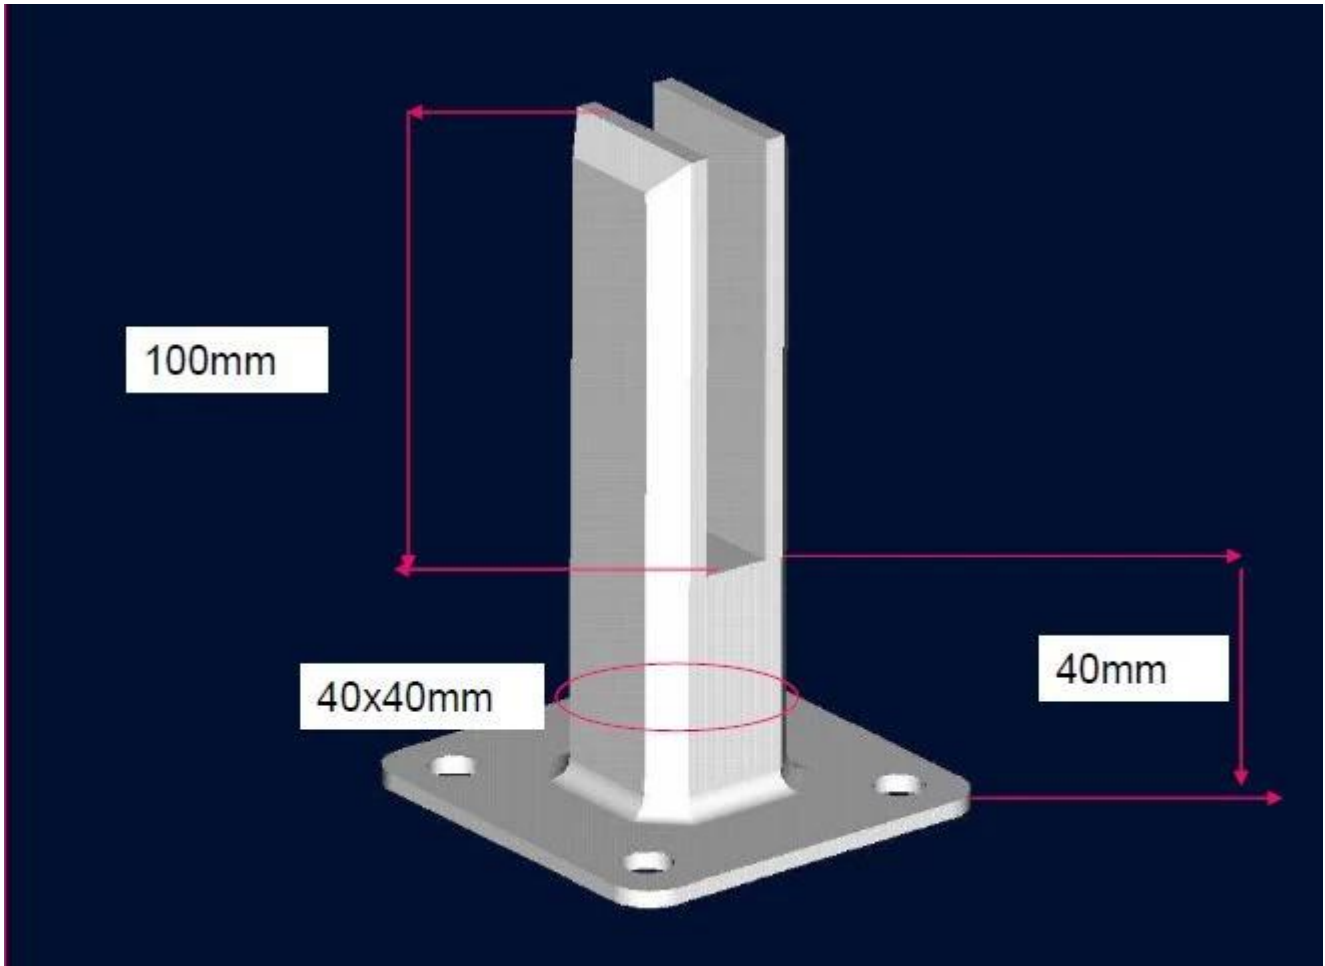

Shenzhen Einführung co., Ltd provides Edelstahl Glas zapfen für Geländer designes.

Produktname	Edelstahl Glas Zapfen für Geländer designes
Stoff	Edelstahl 316, 316L, duplex2205
Fertig	Spiegel oder seidenmatt poliert
Glasstärke	Ausgeglichenes Glas oder Verbundglas 10-12mm
Umwelt	Innen / Außen, Balkon, Terrasse, Treppe, Treppen, Pool, Meerseite ect
Zahlungsfrist	T / T, L / C am Anblick, Western Union, Alibaba sichere Zahlung, Paypal
Verwandte Glas Fechten Zubehör	Glastürschloss, Glastürscharnier, alminnum Post, Top-Nut Schiene, temperiert und Verbundglas

Modell-Nr: SBM (quadratische Grundplatte Zapfen)

Shenzhen Launch Co.,Ltd

www.launch-china.cn

Modell No.:SCM (quadratische Kernbohrer Zapfen)

launch-china.en.alibaba.com

SCM

Modell No.:RBM (runde Grundplatte Zapfen)