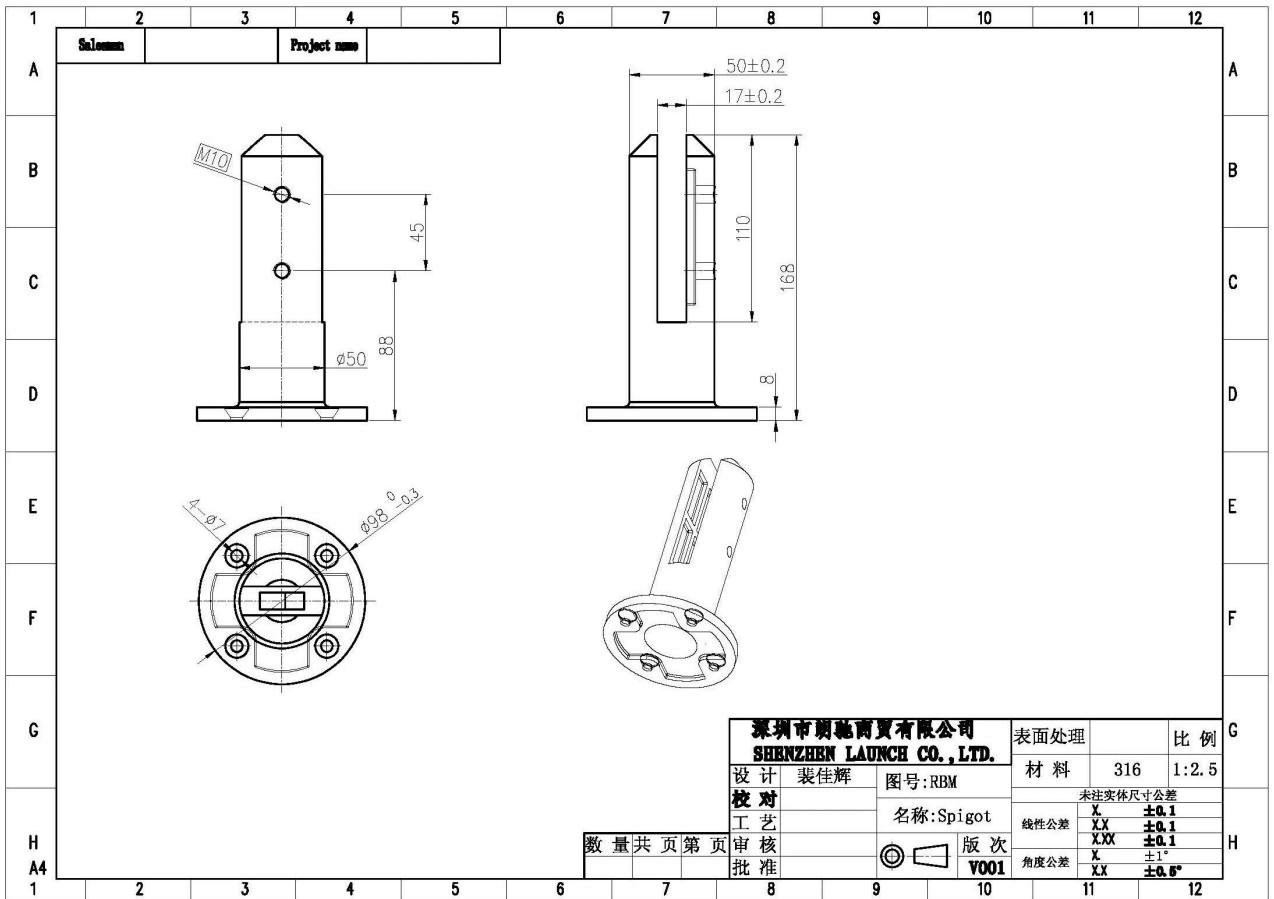

Modell No.:RCM (rund Kernbohrer Zapfen)