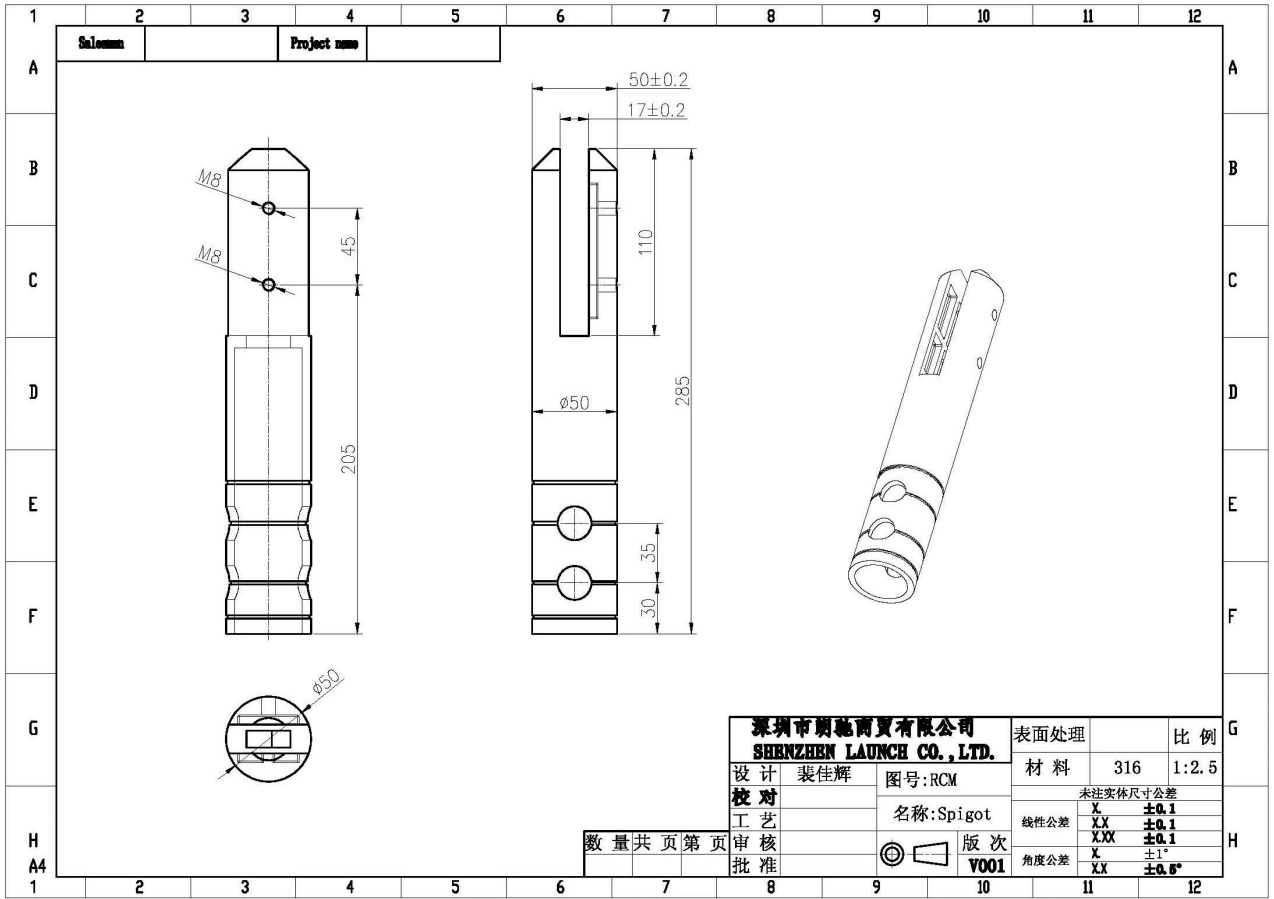

RBM

Modell No.:RCM (rund Kernbohrer Zapfen)

launch-china.en.alibaba.com

RCM

[javascript: void \(0\); /* 1465725575692 */](javascript: void (0); /* 1465725575692 */)

Projekt pic