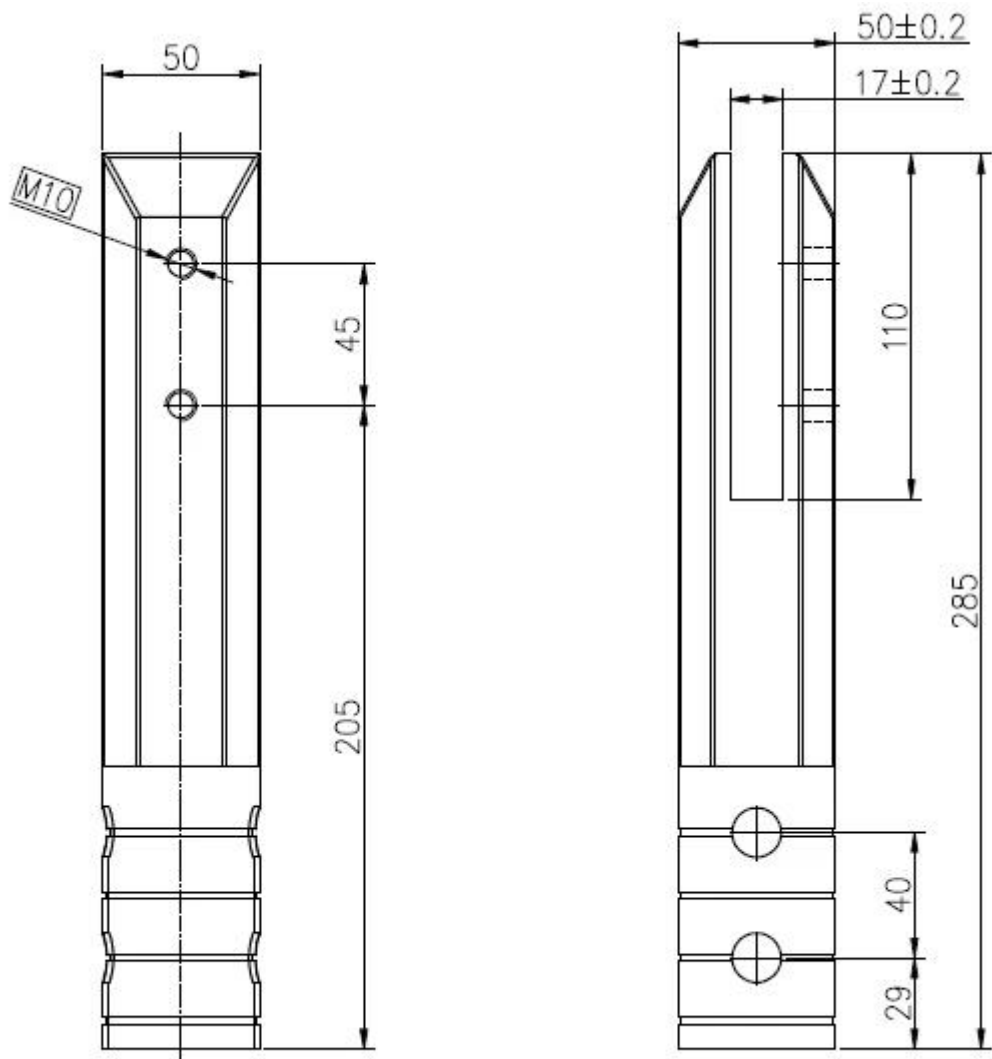

Modell-Nr: SBM (quadratische Grundplatte Zapfen)

Shenzhen Launch Co.,Ltd

www.launch-china.cn

Modell No.:SCM (quadratische Kernbohrer Zapfen)

launch-china.en.alibaba.com

SCM

Modell No.:RBM (runde Grundplatte Zapfen)

RBM

Modell No.:RCM (rund Kernbohrer Zapfen)

launch-china.en.alibaba.com

RCM

[javascript: void \(0\); /* 1465725575692 */](javascript: void (0); /* 1465725575692 */)

Projekt pic