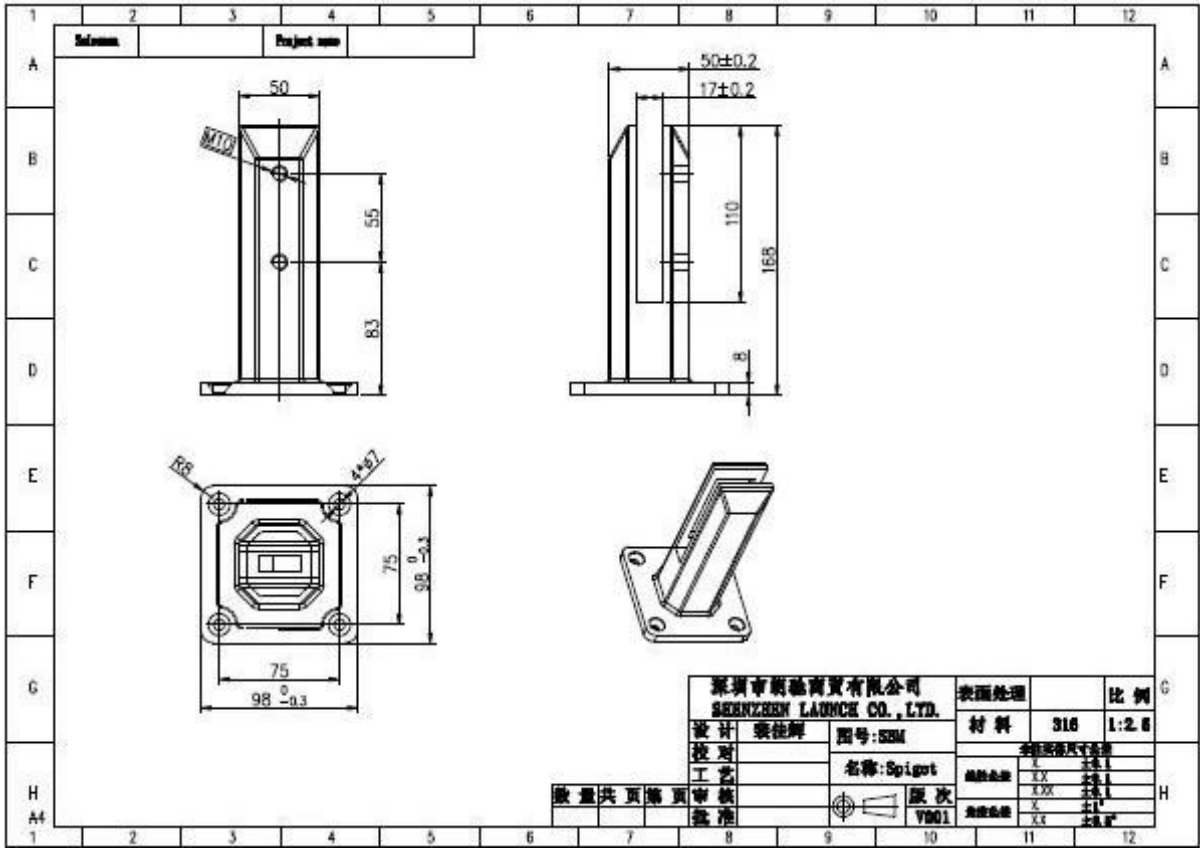

Edelstahl Glas Zapfen rahmenlos Glasgeländer Balustrade Balkon Deck-Design

[1. Square Grundplatte SBM Edelstahl Zapfen Spezifikation.](#)

1. Material: Edelstahl 316 / Duplex-2205.
2. Finish: Satin oder poliert Spiegel.
3. Für Glasdicke: 8-13.52mm.
4. Modell Nr SBM: Quadratische Grundplatte Zapfen.

SBM

[2.Stainless Stahl Mini-Top-Handlauf Beschreibung.](#)

Stoff: Edelstahl 304/316 / 316L

Fertig: Gebürstet oder hochglanzpoliert

Für Glasdicken : 8-13.52mm Dicke

Dimension: Quadratische Form, 25 * 20mm, Nut 14 * 14mm,

5,8 Meter pro Länge, oder wie pro Ihre Anforderung in Abschnitte geschnitten

[3.Edelstahl Glas Zapfen rahmenlos Glasgeländer Balustrade Balkon](#)

[Deck-Design-Projekt.](#)

Vielen Dank für Ihren Besuch, jeder interessierten oder Bedürfnisse, treten bitte mit mir frei: