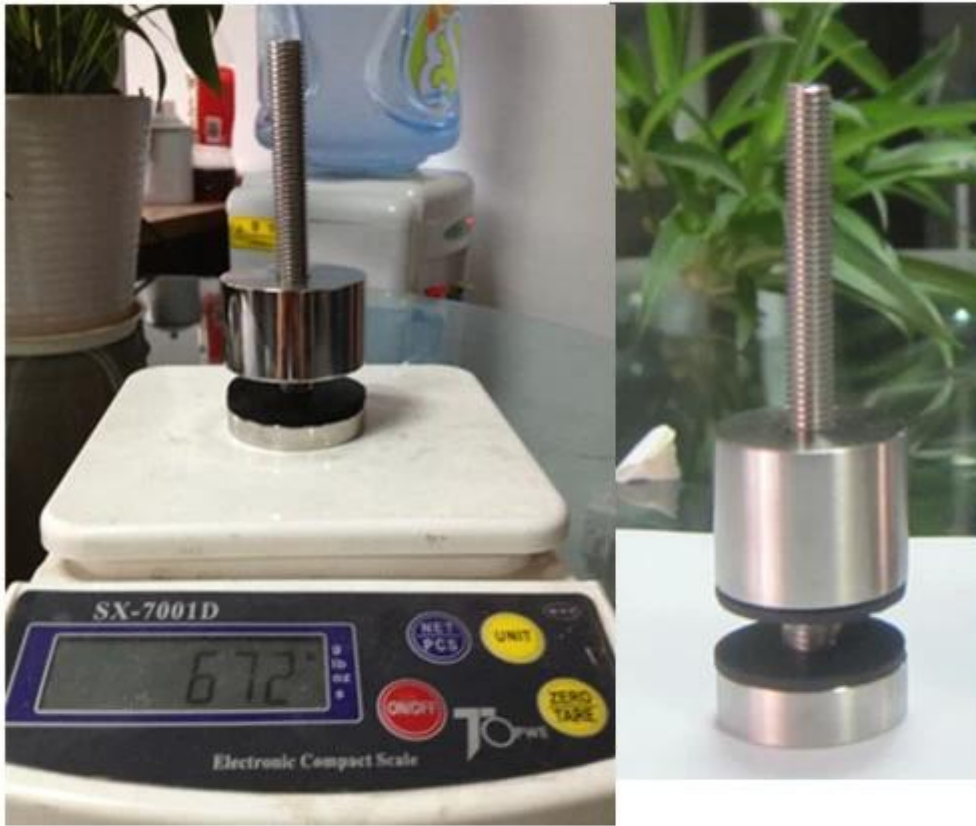

3.Dimension: Körper: Dia50mm * 30mm Kappe: Dia50mm * 10mm, Schraube: M12 * 100

4.Finish: gebürstet oder hochglanzpoliert,

5.OEM Entwurf verfügbar

6.Usually 6-8pcs Glasabstandshalter für 1 Glasplatte Größe 1m * 1.2m

Spezifikation:

Produkterscheinen:

Gebürstet

Shenzhen Launch Co.,Ltd

www.launch-china.cn

Poliert

Shenzhen Launch Co.,Ltd

www.launch-china.cn