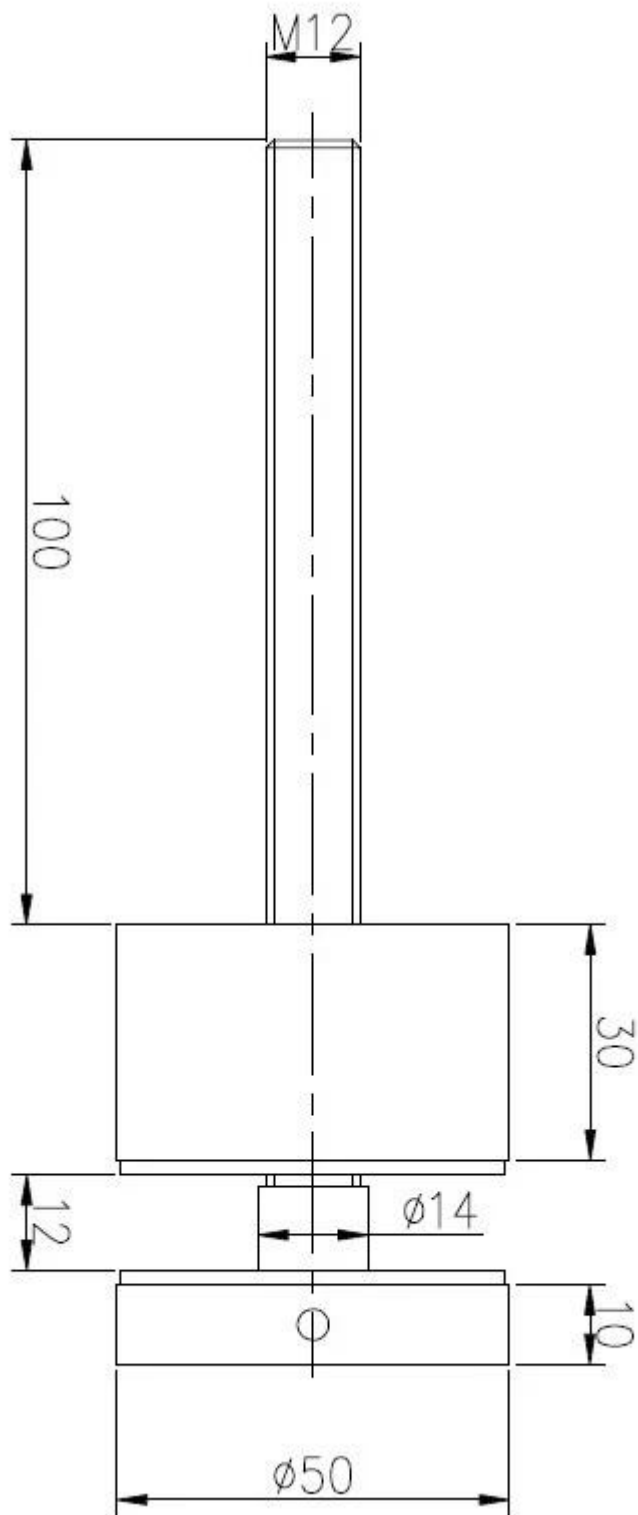

Produkterscheinen:

Gebürstet