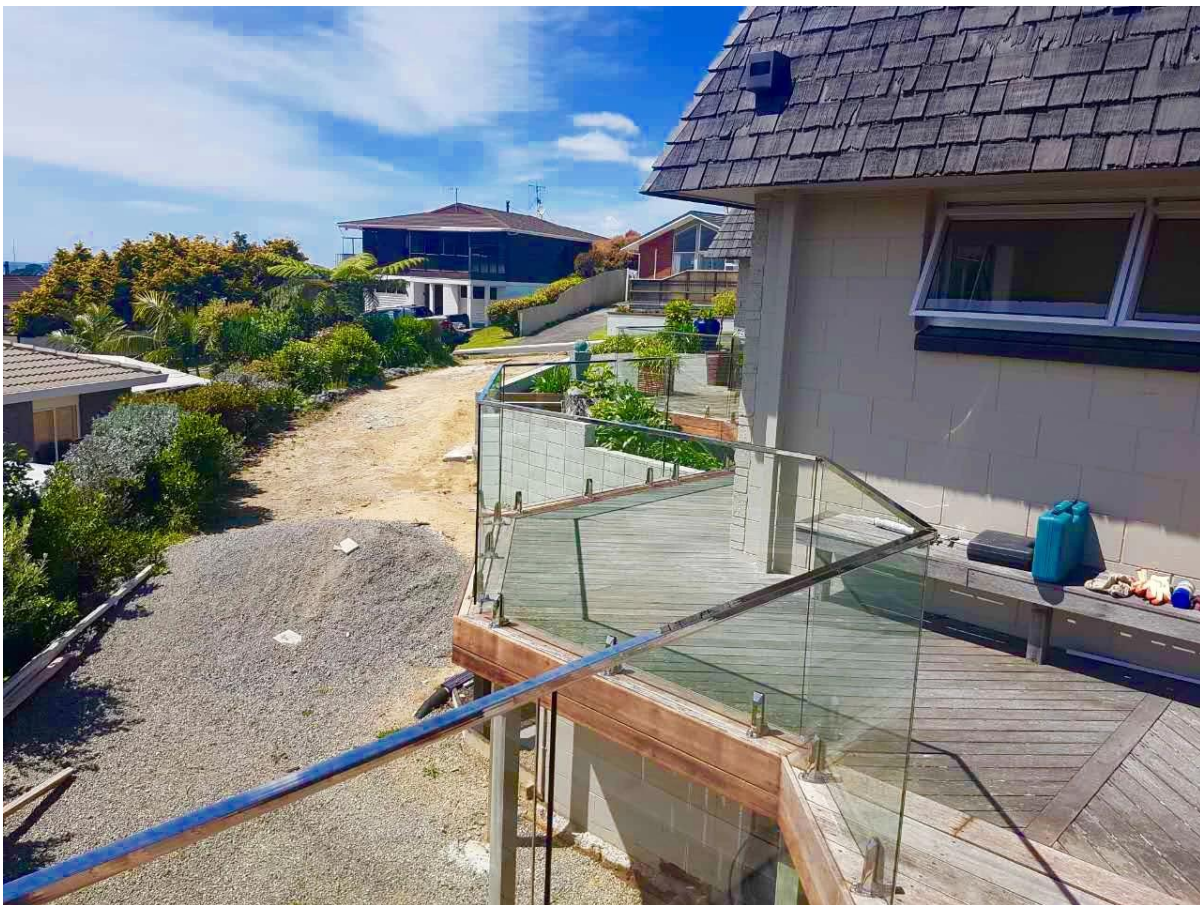

Einstellbarer Anschluss für Edelstahl-Nut-Geländer

Verpackungsfoto für Edelstahl-Nut-Geländer

1 Stk in ein Plastikrohr, dann in ein Kartonrohr, 5 St. in ein Bündel

Installationsfotos für Edelstahl Geländer Handlauf für Glas Balkon
Geländer