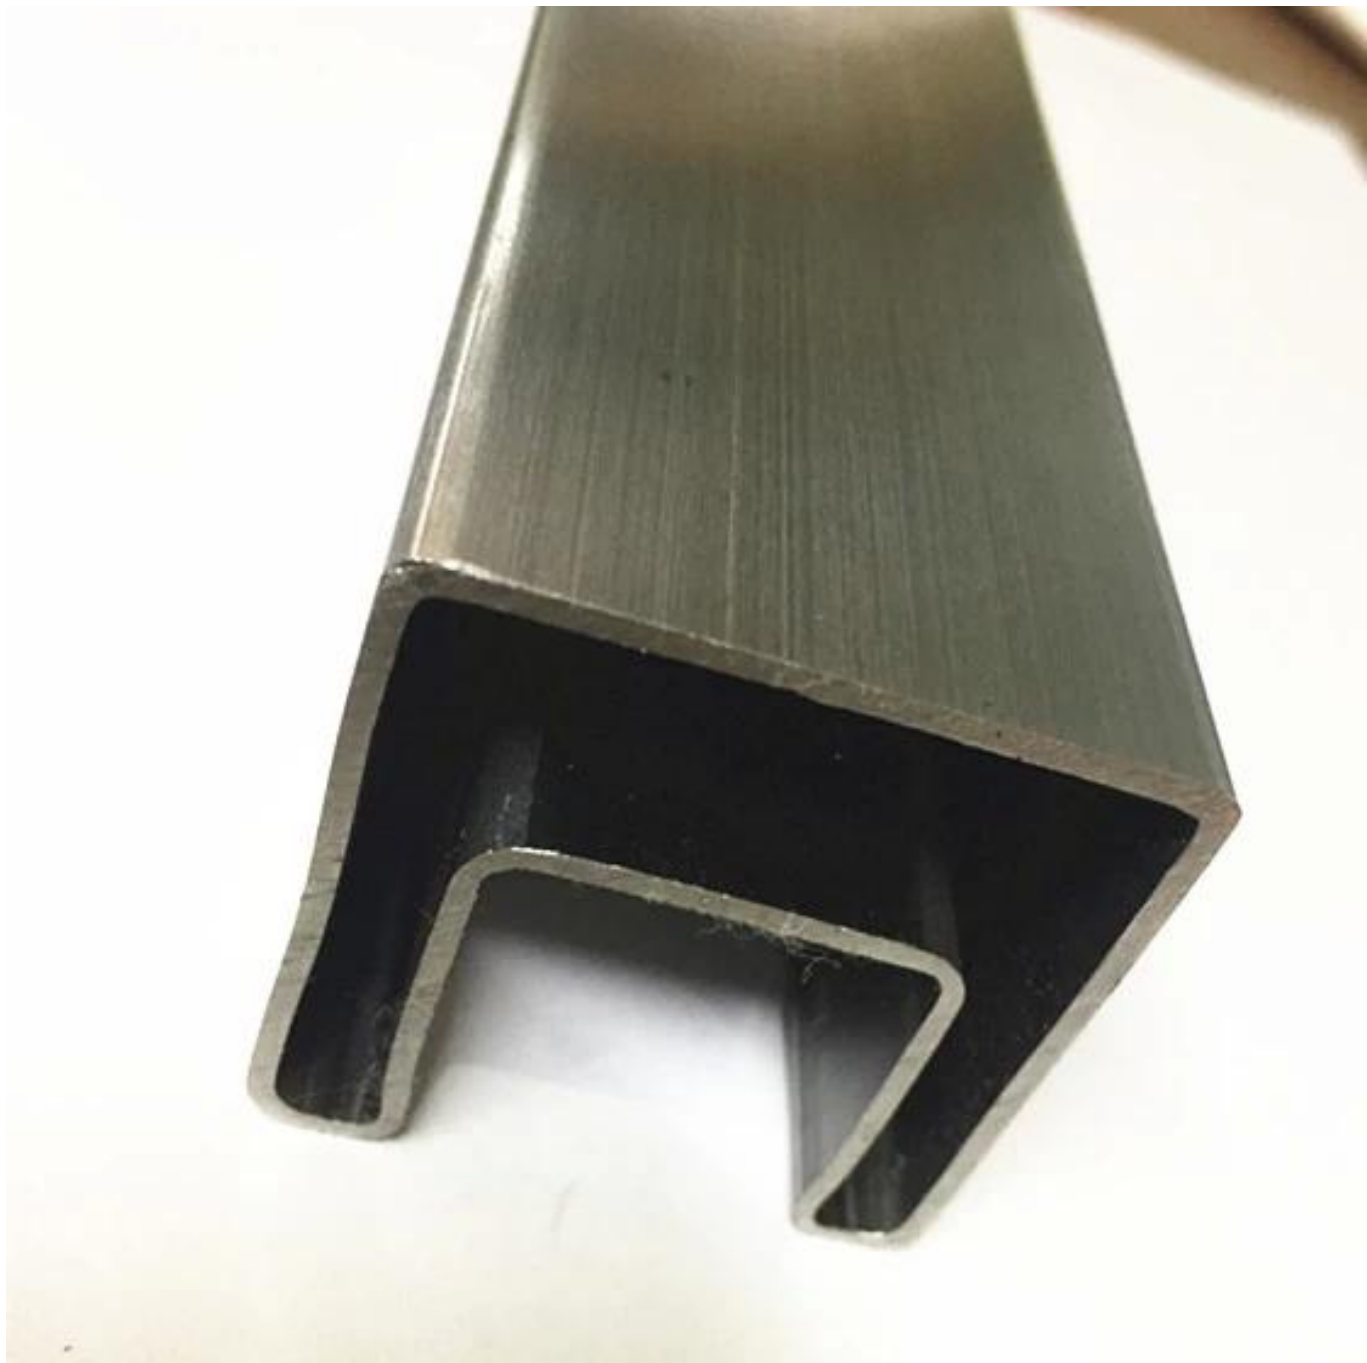

Edelstahl-Schlitz-Rohr-Rohre für Glasgeländer-Balustrade

Material: Edelstahl 304 oder 316L

Finish: Spiegel poliert oder Satin

Durchmesser 38 mm, 42,4 mm, 50,8 mm, 63,5 mm rundes Schlitzrohr.

Square 40 x 40, 50 x 50 mm usw. Spezifikationen. Schlitzrohr verfügbar.

	DIAMETER (MM)	SLOT WIDTH (MM)	SLOT DEPTH (MM)		DIAMETER (MM)	SLOT WIDTH (MM)	SLOT DEPTH (MM)	
 ROUND SINGLE SLOT	38	15	15	 ROUND 90 DEGREE SLOT	50.8	15	15	
	42.4	15	15					
	42.4	24	24					
	45	20	20					
	50.8	15	15					
	 ROUND DOUBLE SLOT	50.8	20	20	 SQUARE SINGLE SLOT	30x30	15	15
		50.8	25	25		38x38	15	15
		50.8	30	30		40x40	15	15
		50.8	15	20		40x40	20	20
		60.3	20	20		40x40	24	24
60.3		25	25	50x50		15	15	
63.5		15	15	50x50		20	20	
63.5		20	20	50x50		24	24	
63.5		25	25	 SQUARE DOUBLE SLOT		40x40	15	15
63.5		30	30			50x50	15	15
76	15	15						
76	20	20						
 SQUARE 90 DEGREE SLOT	76	25	25	50x50	15	15		
	76	30	30					
	50.8	15	15					
	50.8	25*16	16*12					
	63	20	20					
	63	25	25					