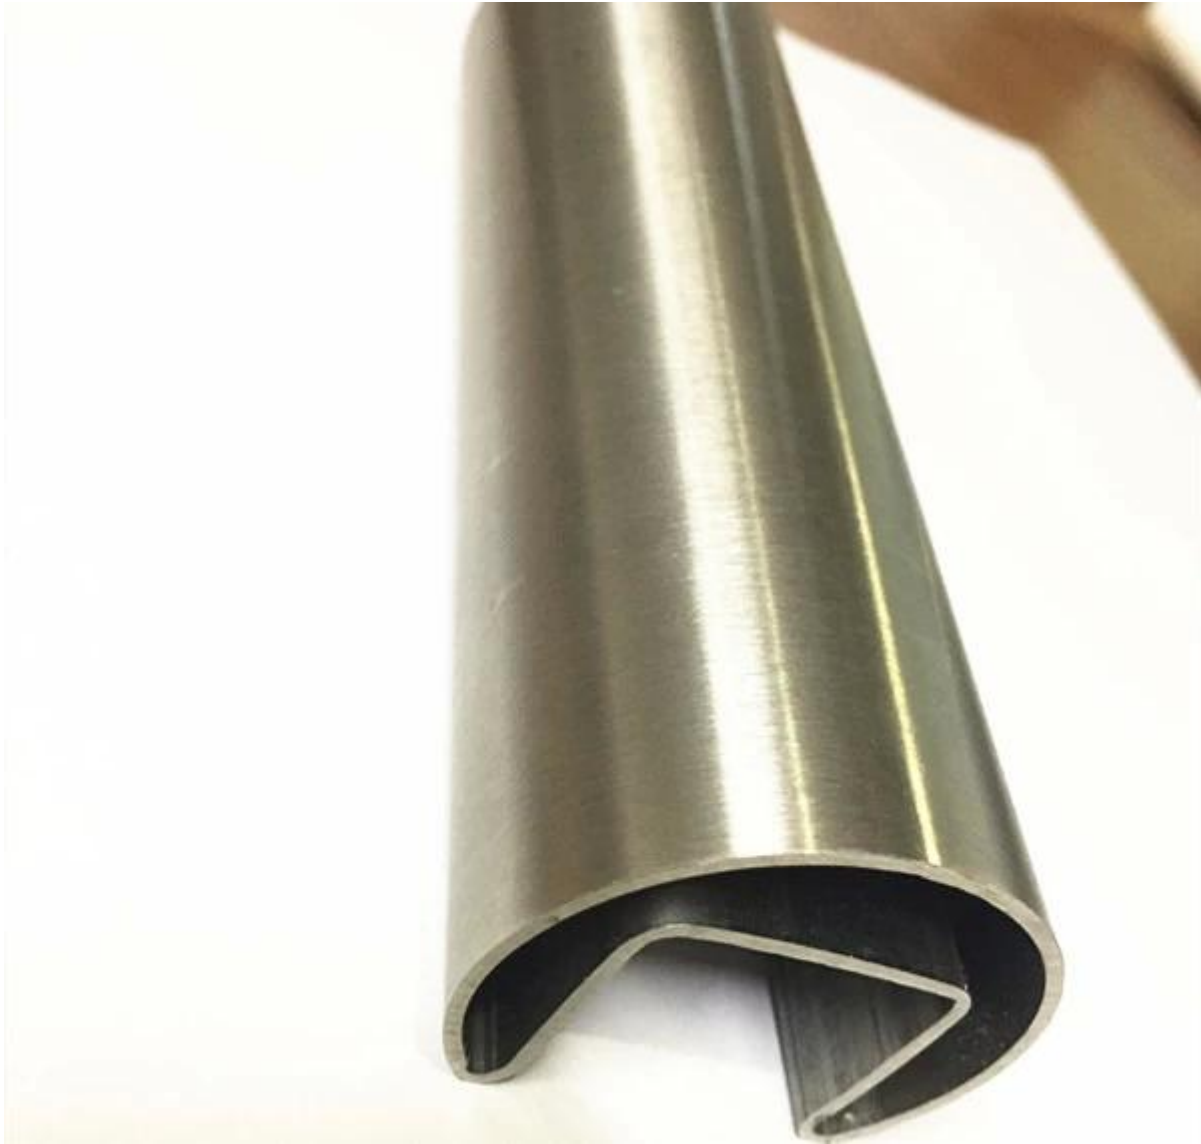

Edelstahl-Schlitz-Rohr-Rohre für Glasgeländer-Balustrade

Material: Edelstahl 304 oder 316L

Finish: Spiegel poliert oder Satin

Durchmesser 38 mm, 42,4 mm, 50,8 mm, 63,5 mm rundes Schlitzrohr.

Square 40 x 40, 50 x 50 mm usw. Spezifikationen. Schlitzrohr verfügbar.

	DIAMETER (MM)	SLOT WIDTH (MM)	SLOT DEPTH (MM)		DIAMETER (MM)	SLOT WIDTH (MM)	SLOT DEPTH (MM)	
 ROUND SINGLE SLOT	38	15	15	 ROUND 90 DEGREE SLOT	50.8	15	15	
	42.4	15	15					
	42.4	24	24					
	45	20	20					
	50.8	15	15					
	 ROUND DOUBLE SLOT	50.8	20	20	 SQUARE SINGLE SLOT	30x30	15	15
		50.8	25	25		38x38	15	15
		50.8	30	30		40x40	15	15
		50.8	15	20		40x40	20	20
		60.3	20	20		40x40	24	24
60.3		25	25	50x50		15	15	
63.5		15	15	50x50		20	20	
63.5		20	20	50x50		24	24	
63.5		25	25	 SQUARE DOUBLE SLOT		40x40	15	15
63.5		30	30			50x50	15	15
76	15	15						
76	20	20						
 SQUARE 90 DEGREE SLOT	76	25	25	50x50	15	15		
	76	30	30					
	50.8	15	15					
	50.8	25*16	16*12					
	63	20	20					
	63	25	25					