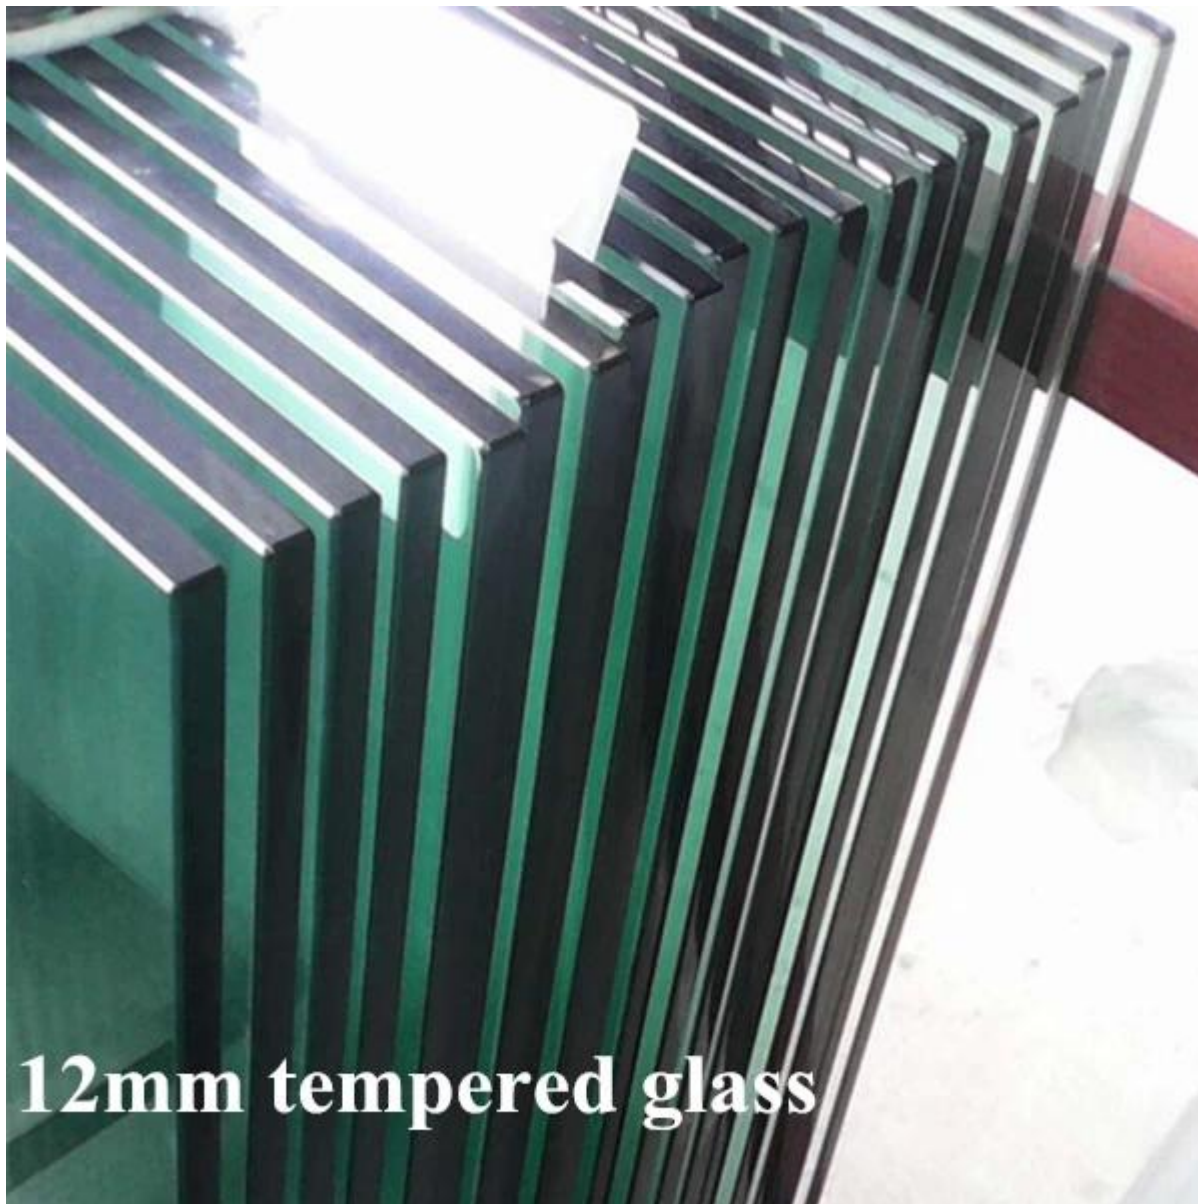

[Edelstahl Glashandlauf Zubehör für Treppendesign, Edelstahl Glasgeländer Beschläge für Balkon](#)

Glasgeländersystem mit Abstandshalter:

[Glasabstandshalter Geländerpfosten 15mm Glas](#)

LCH-120

Wir bieten auch gehärtetem Glas für Glas Fechten:
6 mm bis 19 mm gehärtetem Mattglasscheiben