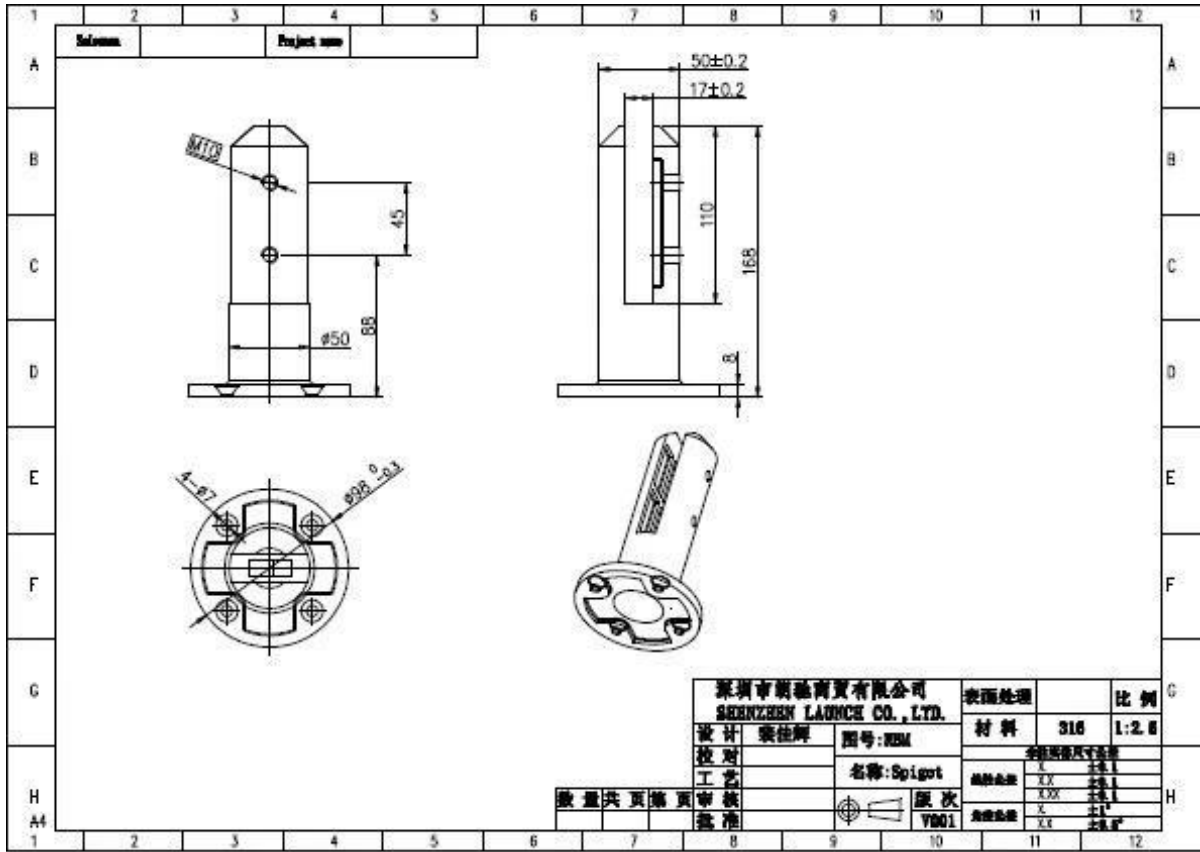

4. Modell SBM Zapfen, wenden Sie sich bitte an:

[javascript: void (0); /* 1474966843490 */](mailto:1474966843490)