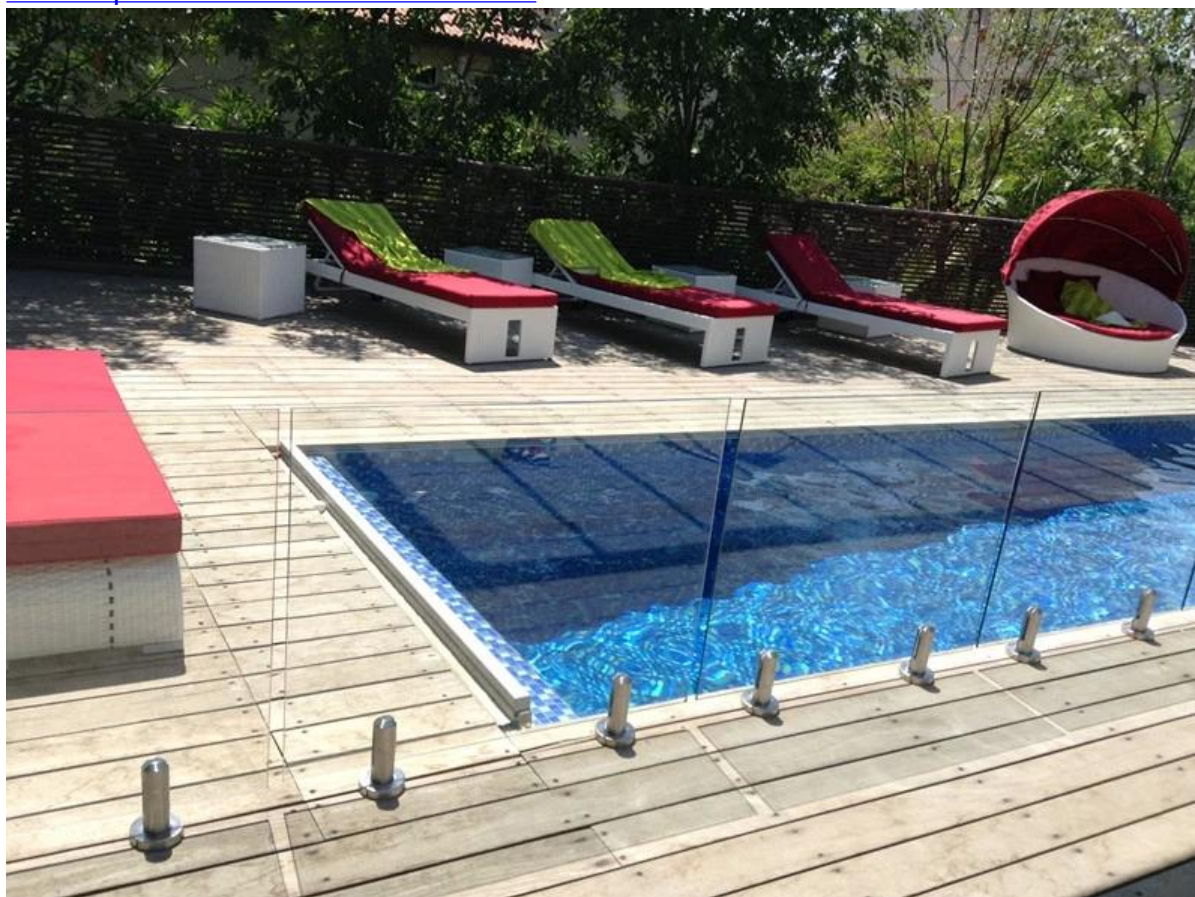

Heute rahmenlose Glasgeländer mit Glaszapfen wird immer mehr und mehr populär. Dieser Stil ist nicht nur einfach, sondern einfach für die Installation, schön für Blick.

Inklusive

1. SS316 / SS316L / Duplex2205 Glasspitzbodenplatte und Kernbohrer Typ in gebürstetem und poliertem Finish
2. klar / gefrostet gehärtetem Glas-Panel in 10-13.52mm Dicke mit Sicherheits Ecke
3. Glastür in 8-10 mm mit Glas Scharnier und Riegel
4. Wir tun maßgeschneiderten Service auf der Grundlage Ihrer Zeichnung

Hartglas mit polierten egde

[12mm Glas für Pool Zaun, ESG Glasplatte für Glasgeländer](#)

product name	glass pool fence spigot
type1	base plate spigot
type2	core drill spigot
material	SS316 grade/duplex2205
finish	brushed and mirror
glass thickness	10-13.52mm
application	balcony and pool fence
techonology	casting
net weight	about 2kg
spigot height	168-286mm
related fitting	cover,expansion bolt,screw,silicon rubber
other pool fencing hardware	glass hinge and latch

Grundplatte Glaszapfen RBM

[China 12mm rahmenlosen Glasbrüstung Zapfen Lieferanten, Edelstahl 12mm Glaszapfen für Schwimmbad Zaun](#)

Glas an Glas Scharnier G-G2

[Edelstahl 316 Glastürband für Pool Fechten, 1/2 & quot; Glastürscharnier für Glasgeländer](#)

G-G2

Glas an Glas-Latch 180-Grad-GL-180
[China Edelstahl-Glas-Latch für Pool Fechten](#)

GL-180

Projekt Bilder

[rahmenlose Glasgeländer für Balkon-Design, Glas-Geländer-System für Pool Zaun](#)

[12mm Glasgeländer mit Glaszapfen für Balkon-Design](#)