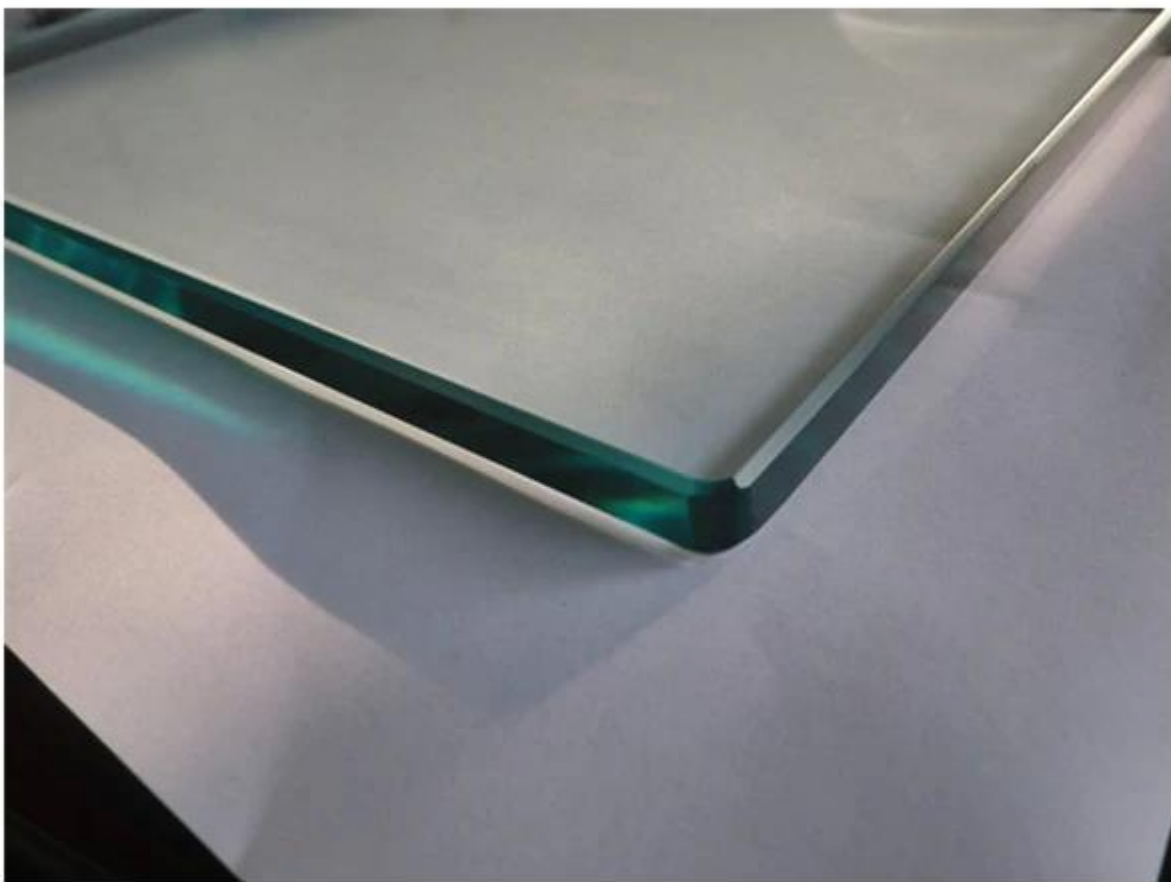

Heute rahmenlose Glasgeländer mit Glaszapfen wird immer mehr und mehr populär. Dieser Stil ist nicht nur einfach, sondern einfach für die Installation, schön für Blick.

Inklusive

1. SS316 / SS316L / Duplex2205 Glasspitzbodenplatte und Kernbohrer Typ in gebürstetem und poliertem Finish
2. klar / gefrostet gehärtetem Glas-Panel in 10-13.52mm Dicke mit Sicherheits Ecke
3. Glastür in 8-10 mm mit Glas Scharnier und Riegel
4. Wir tun maßgeschneiderten Service auf der Grundlage Ihrer Zeichnung

Hartglas mit polierten egde

[12mm Glas für Pool Zaun, ESG Glasplatte für Glasgeländer](#)

product name	glass pool fence spigot
type1	base plate spigot
type2	core drill spigot
material	SS316 grade/duplex2205
finish	brushed and mirror
glass thickness	10-13.52mm
application	balcony and pool fence
techonology	casting
net weight	about 2kg
spigot height	168-286mm
related fitting	cover,expansion bolt,screw,silicon rubber
other pool fencing hardware	glass hinge and latch