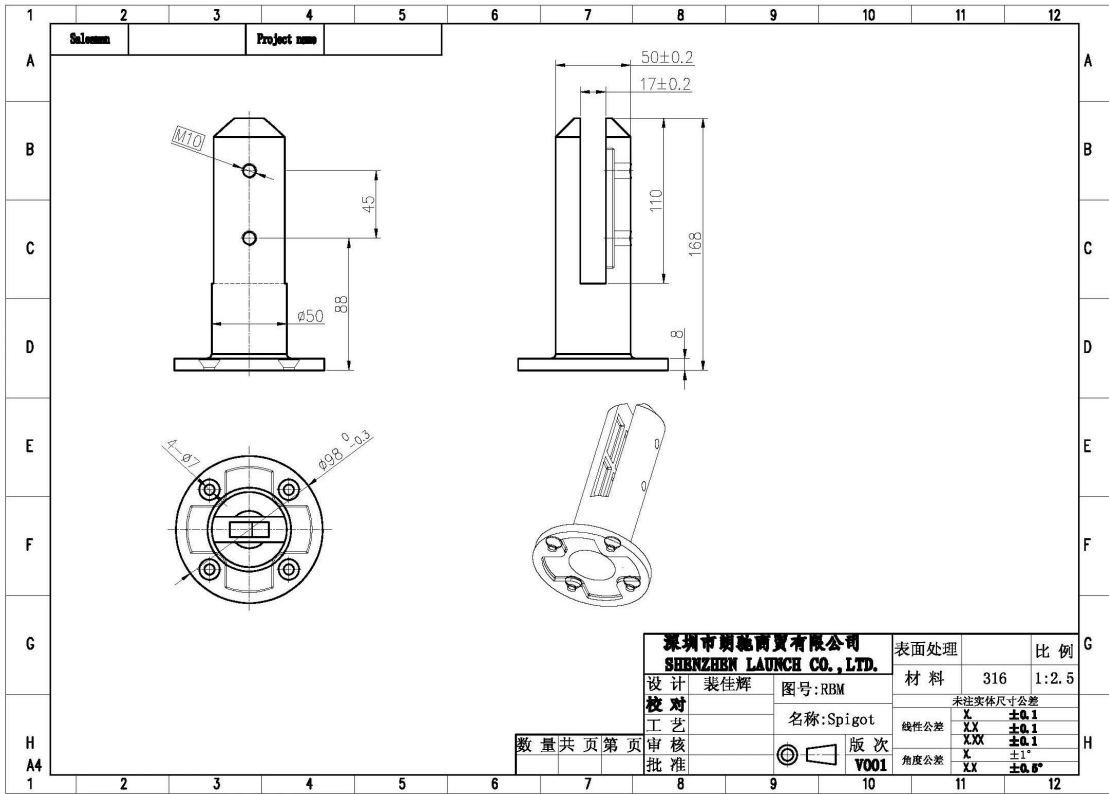

Platz Kernbohrer Zapfen (Modus No.SCM)

Runde Kernbohrer Zapfen (Modus No.RCM)

Platz Grundplatte Zapfen (Modus No.SBM)

Runde Grundplatte Zapfen (Modus No.RBM)

Position Zapfen für rahmenlose Glasgeländer, Zapfen für rahmenlose Glasgeländer

深圳市朗施商贸有限公司 SHENZHEN LAUNCH CO., LTD.		表面处理	比例
设计	裴佳辉	材料	316 1:2.5
校对		未注实际尺寸公差	
工艺	图号: RBM	X	±0.1
审核	名称: Spigot	XX	±0.1
批准		X	±0.1
		X	±1°
		XX	±0.5°

数量	共	页	第	页

版次
V001

RBM

Mirror

Satin

Danke für Ihren Besuch!
Jede Anfrage oder Frage, lassen Sie mir Mitteilung bitte. Sie erhalten eine Rückmeldung innerhalb von 24 Stunden.