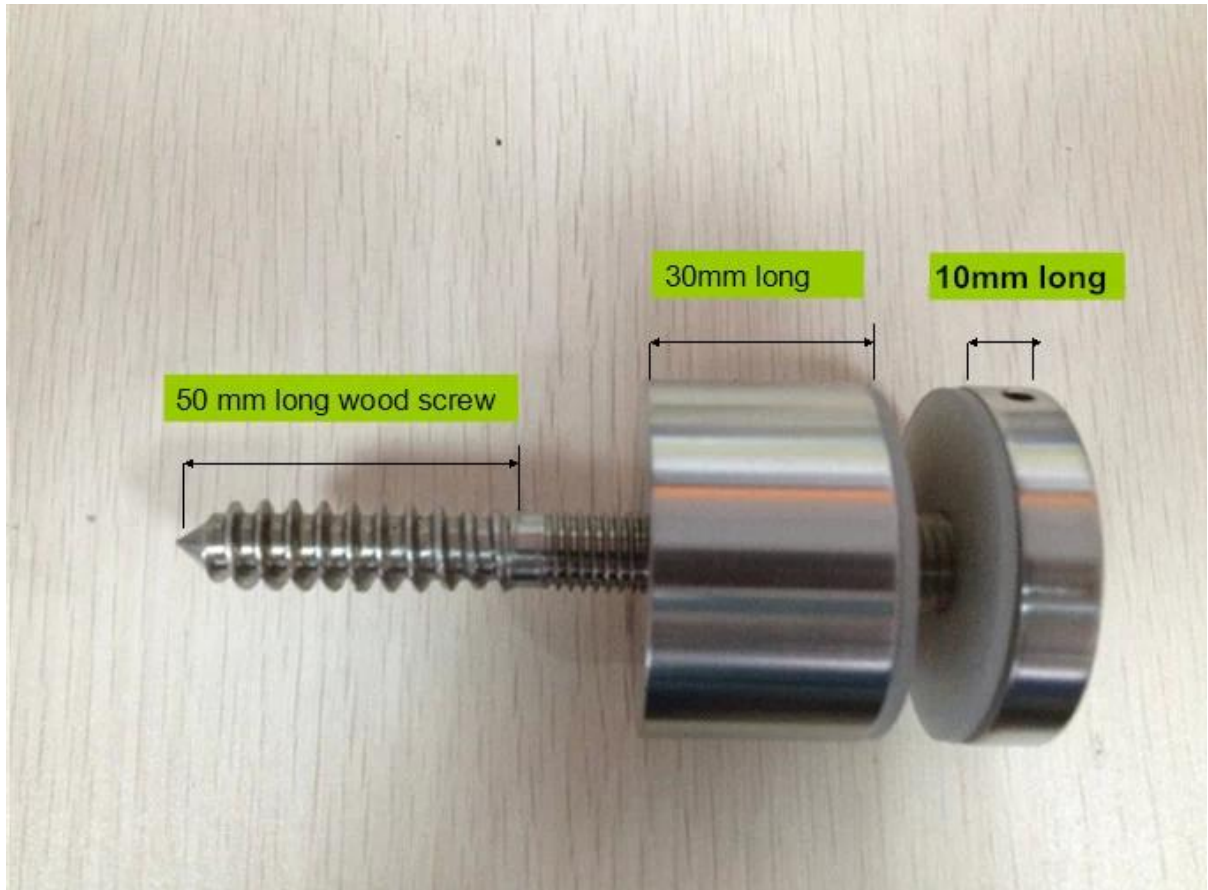

Edelstahlschild Abstandsschelle für Glasbalkongeländer

stanfoff Klemme wird eine für Glas Balkon, Glastreppe Geländer usw. verwendet

Ours Pass USA Bauordnung und Australien Bauordnung.

Hier sind Bilder von unserem Pattsituation Glasklemmplatte: