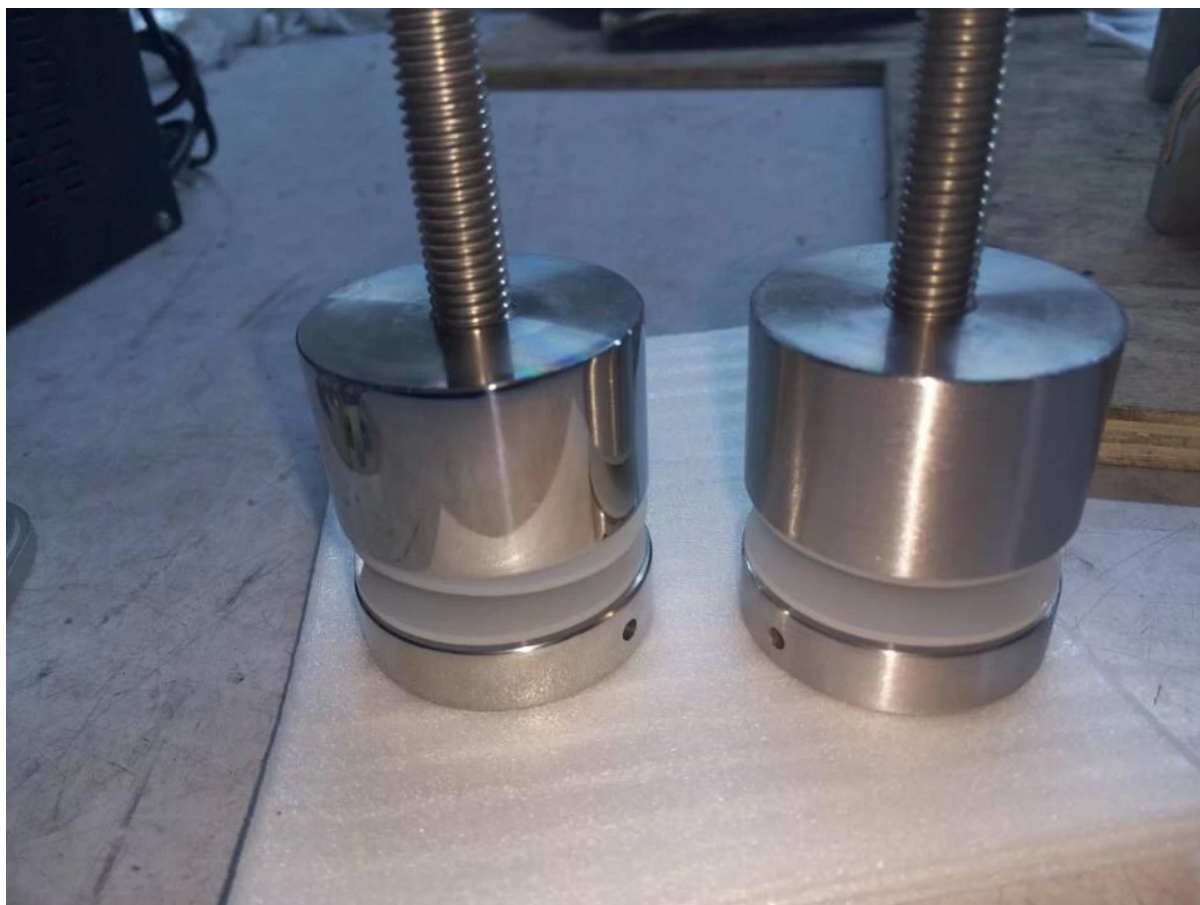

Edelstahlschild Abstandsschelle für Glasbalkongeländer

stanfoff Klemme wird eine für Glas Balkon, Glastreppe Geländer usw. verwendet

Ours Pass USA Bauordnung und Australien Bauordnung.

Hier sind Bilder von unserem Pattsituation Glasklemmplatte: