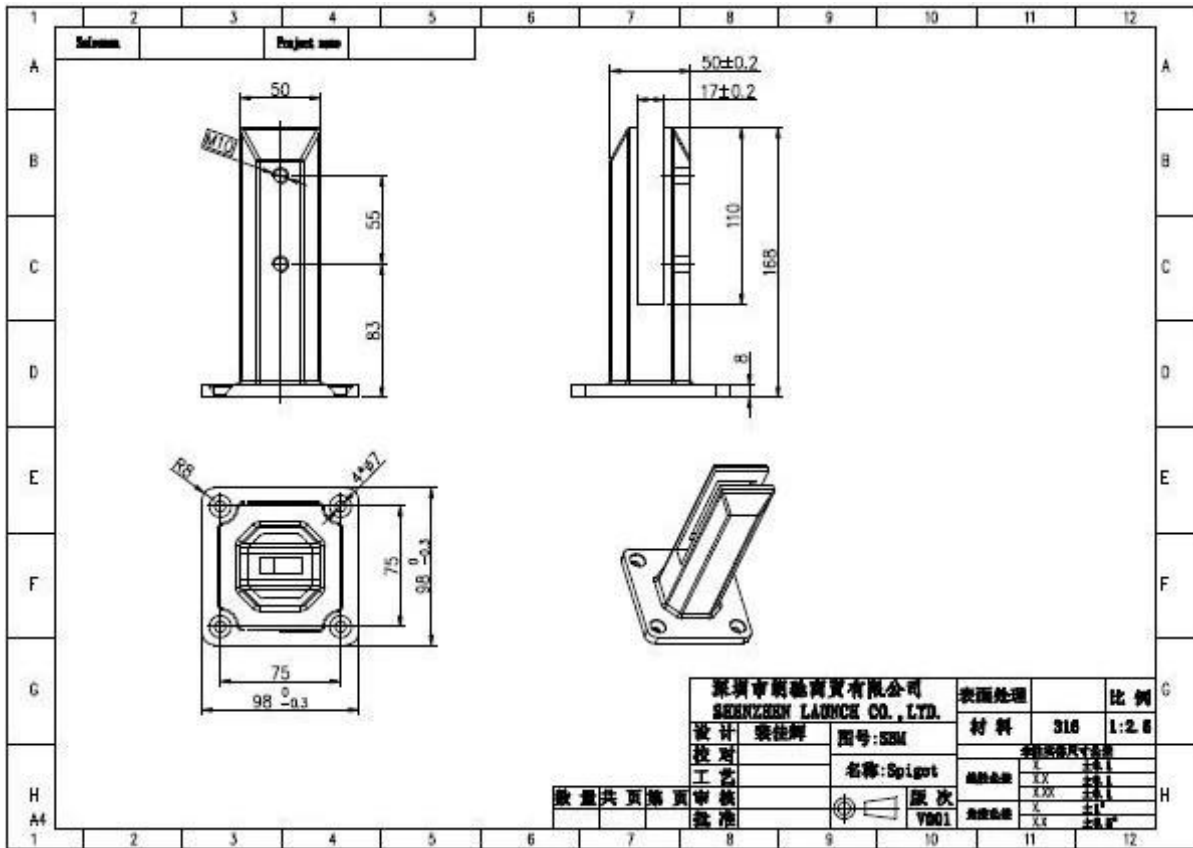

2. Edelstahl Zapfen für Glas Pool Fechten Fotos.