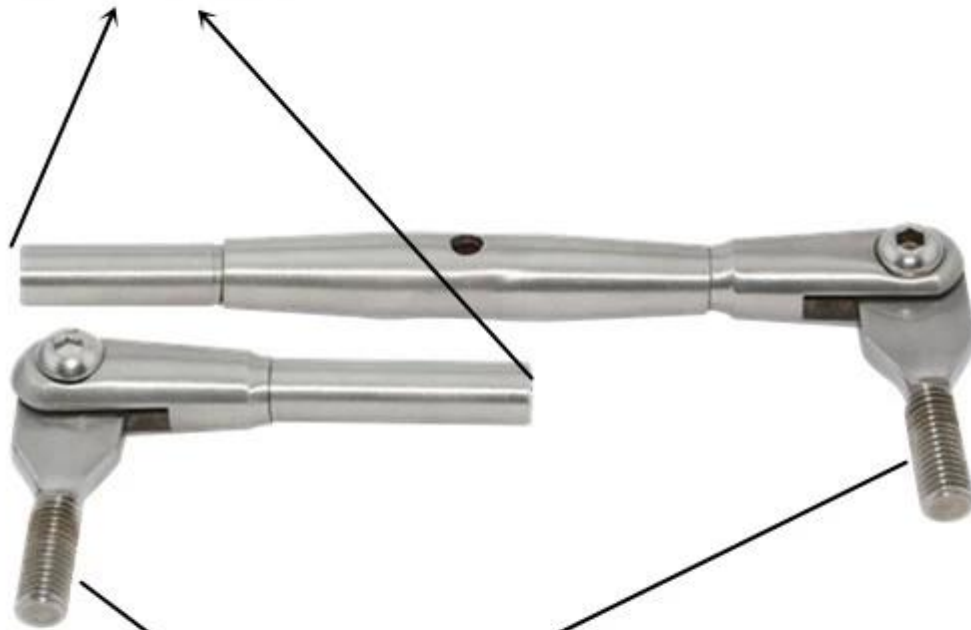

Edelstahl 304 männlichen und weiblichen Seilspannung ist für den Innenbereich  
Edelstahl 316 männlichen und weiblichen Seilspannung ist für den Außeneinsatz

Kabel Geländersystem für Balkongeländer, Treppengeländer Weg, Terrasse  
Geländer

for 4mm cable

embedded to concret

T804