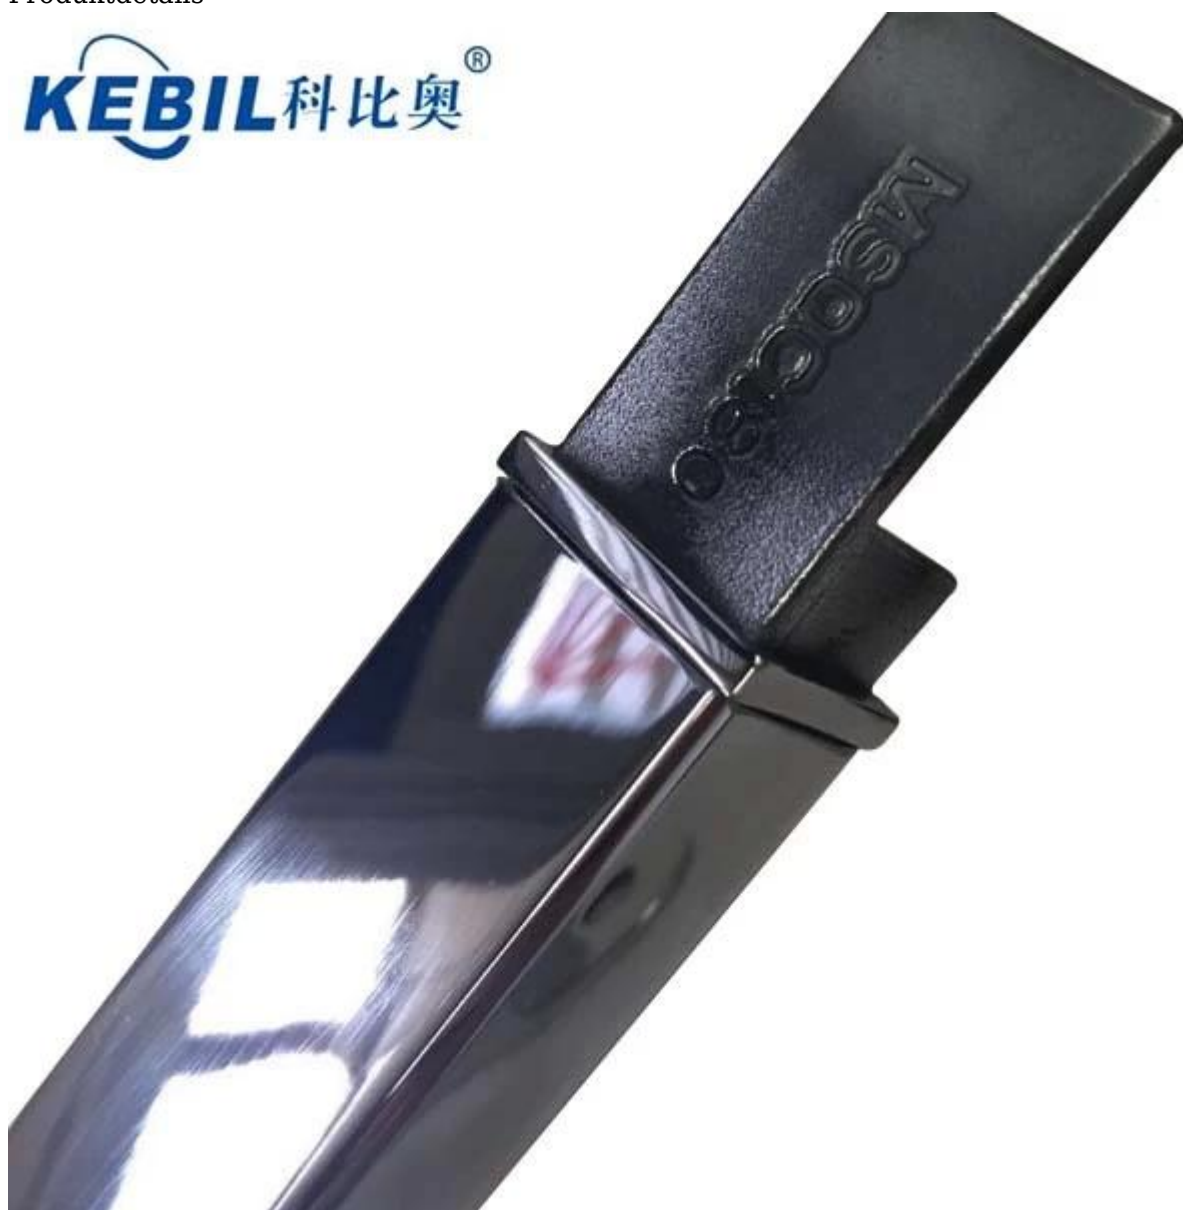

Edelstahl Mini Oberschiene läuft auf Glas Fichten. Es kann verwendet werden, um das ganze Glas Fichten zu stabilisieren.

Wir haben 2 Modelle von Mini Oberschiene optional, Runde und quadratische Form. Quadratische Oberschiene 25 \* 20mm, Nut 14 \* 14mm, 5,8 Meter pro Länge.

Produktdetails

**KEBIL** 科比奥®

Projektfotos

Zertifizierung

ISO  
9001:2008  
REGISTERED