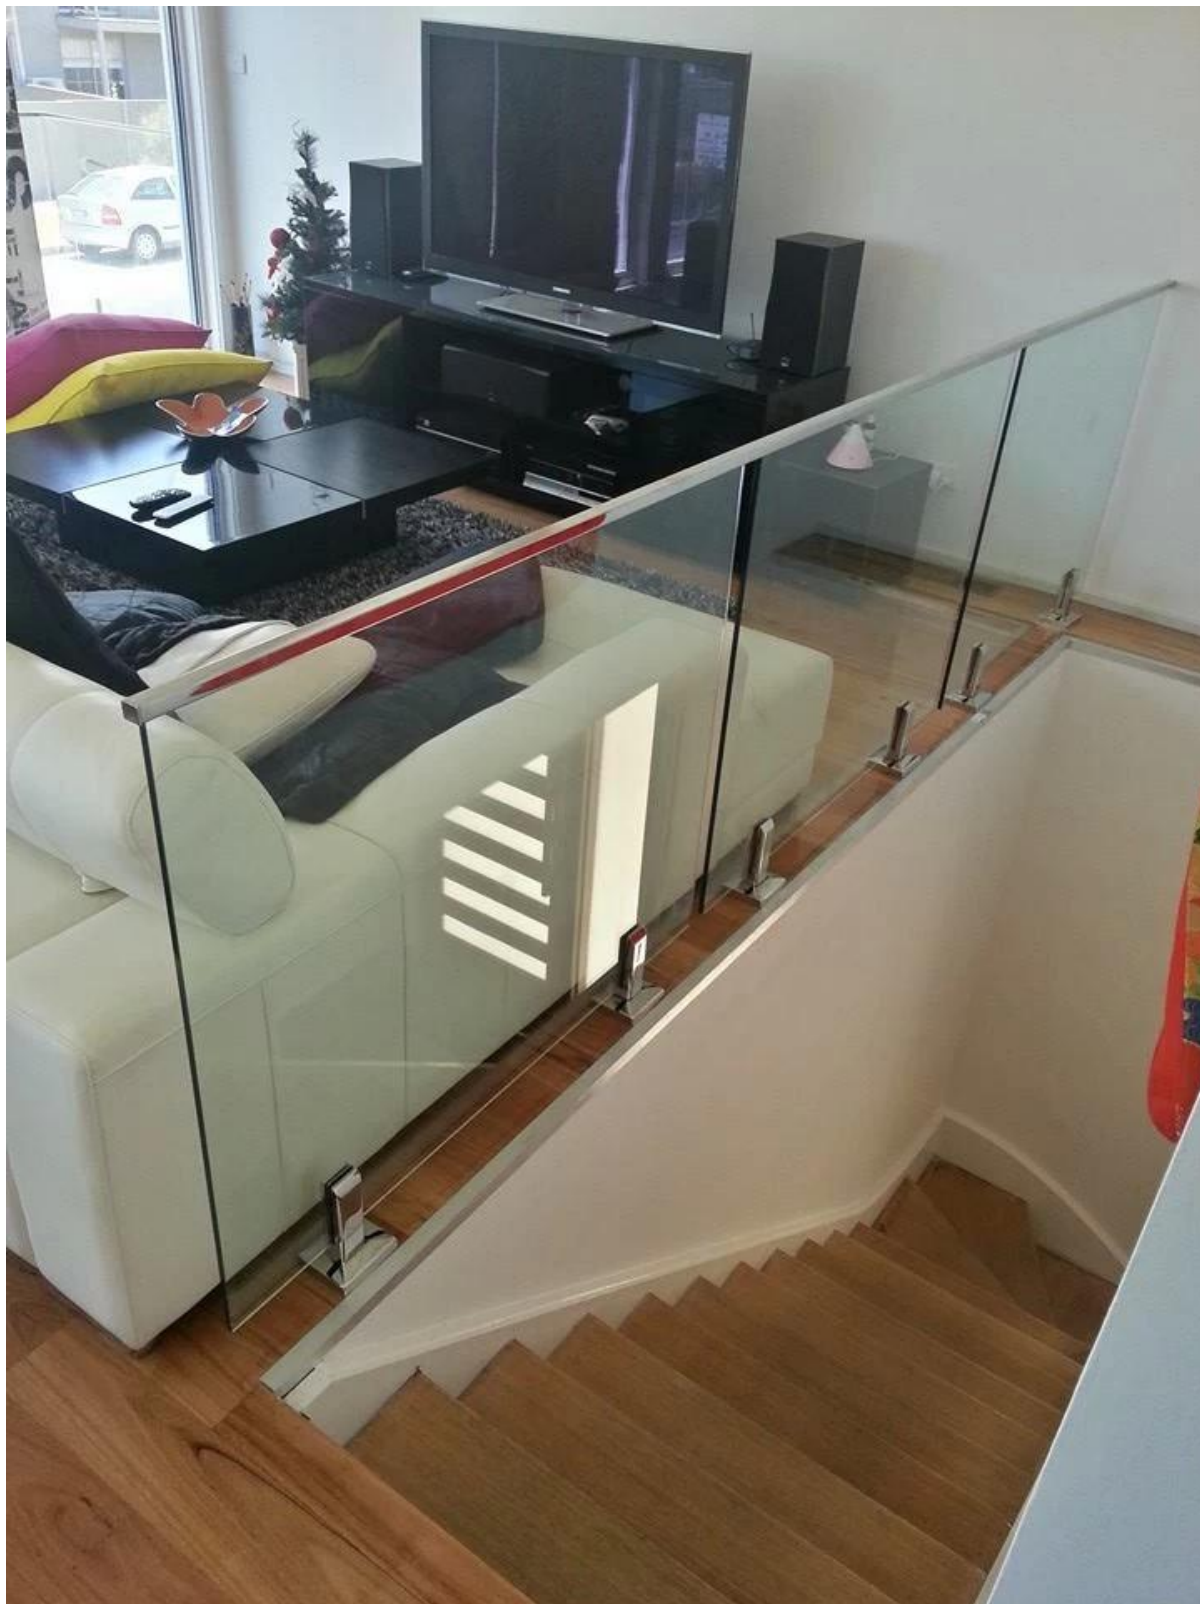

Edelstahl Mini Oberschiene läuft auf Glas Fichten. Es kann verwendet werden, um das ganze Glas Fichten zu stabilisieren.

Wir haben 2 Modelle von Mini Oberschiene optional, Runde und quadratische Form. Quadratische Oberschiene 25 \* 20mm, Nut 14 \* 14mm, 5,8 Meter pro Länge.

Produktdetails

**KEBIL** 科比奥®

Projektfotos

Zertifizierung

ISO  
9001:2008  
REGISTERED