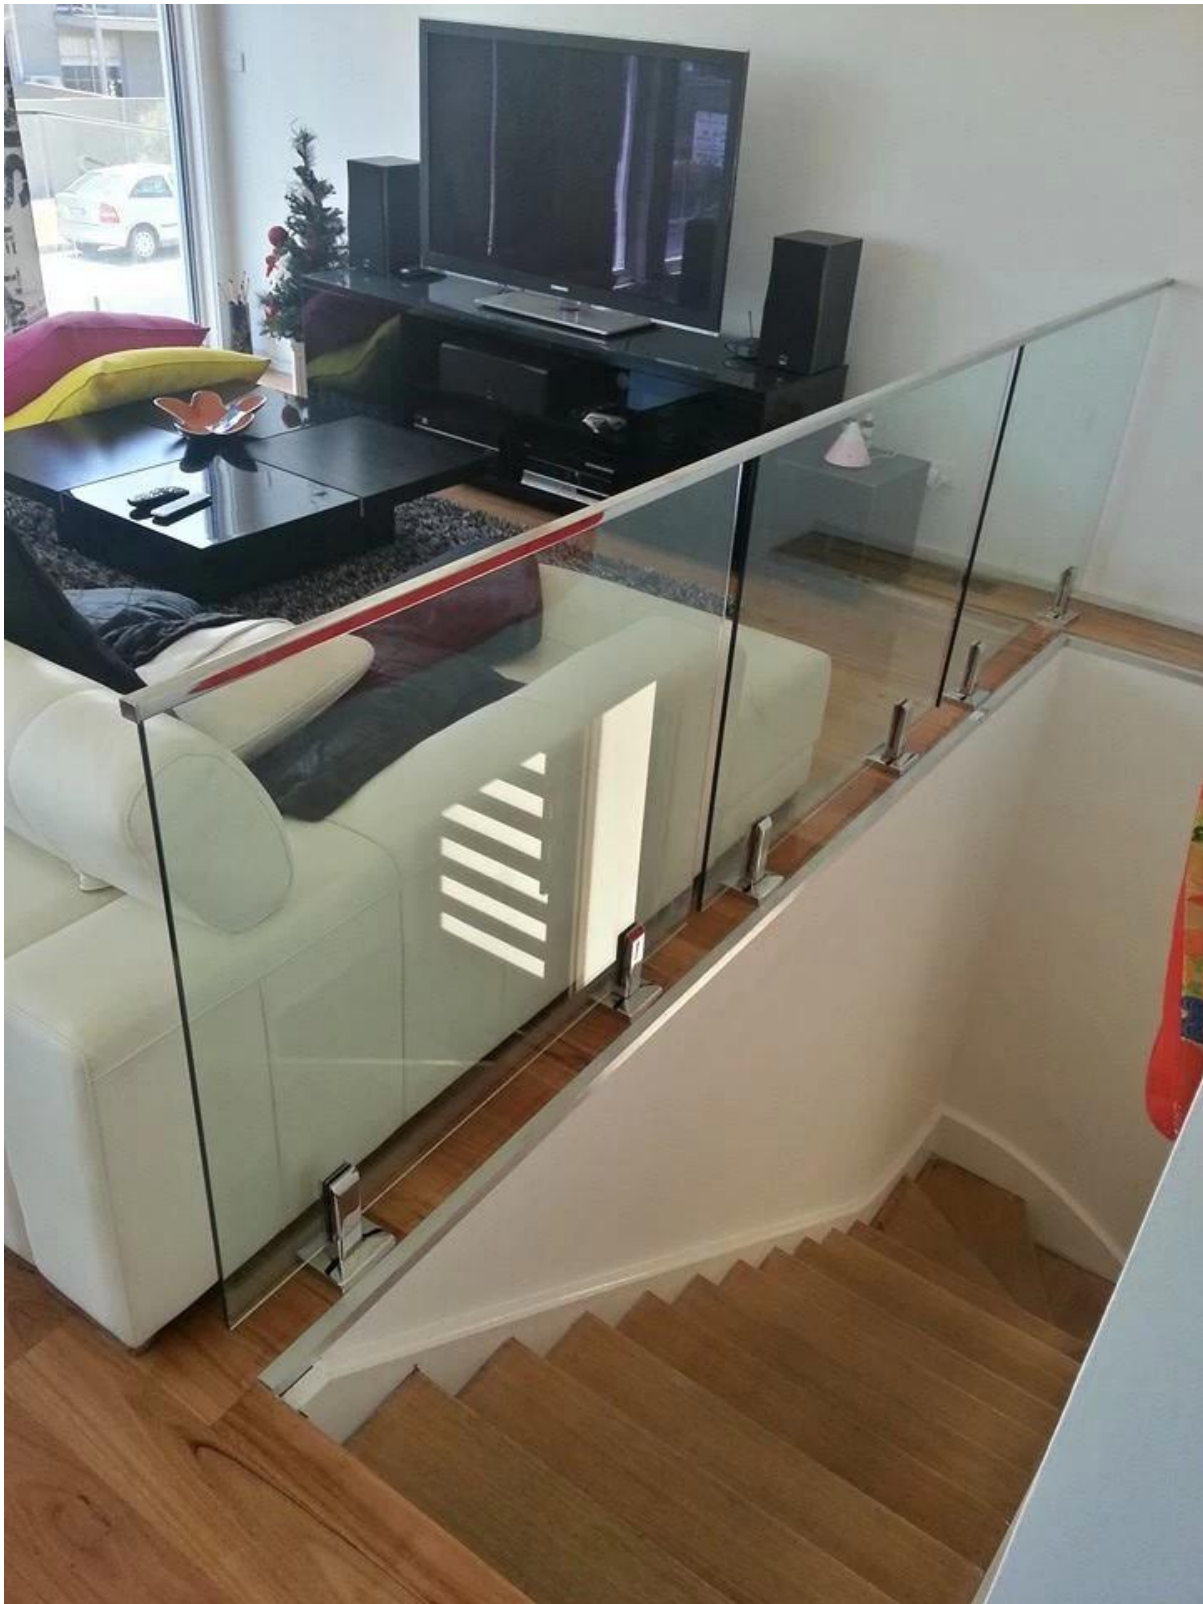

Zertifizierung