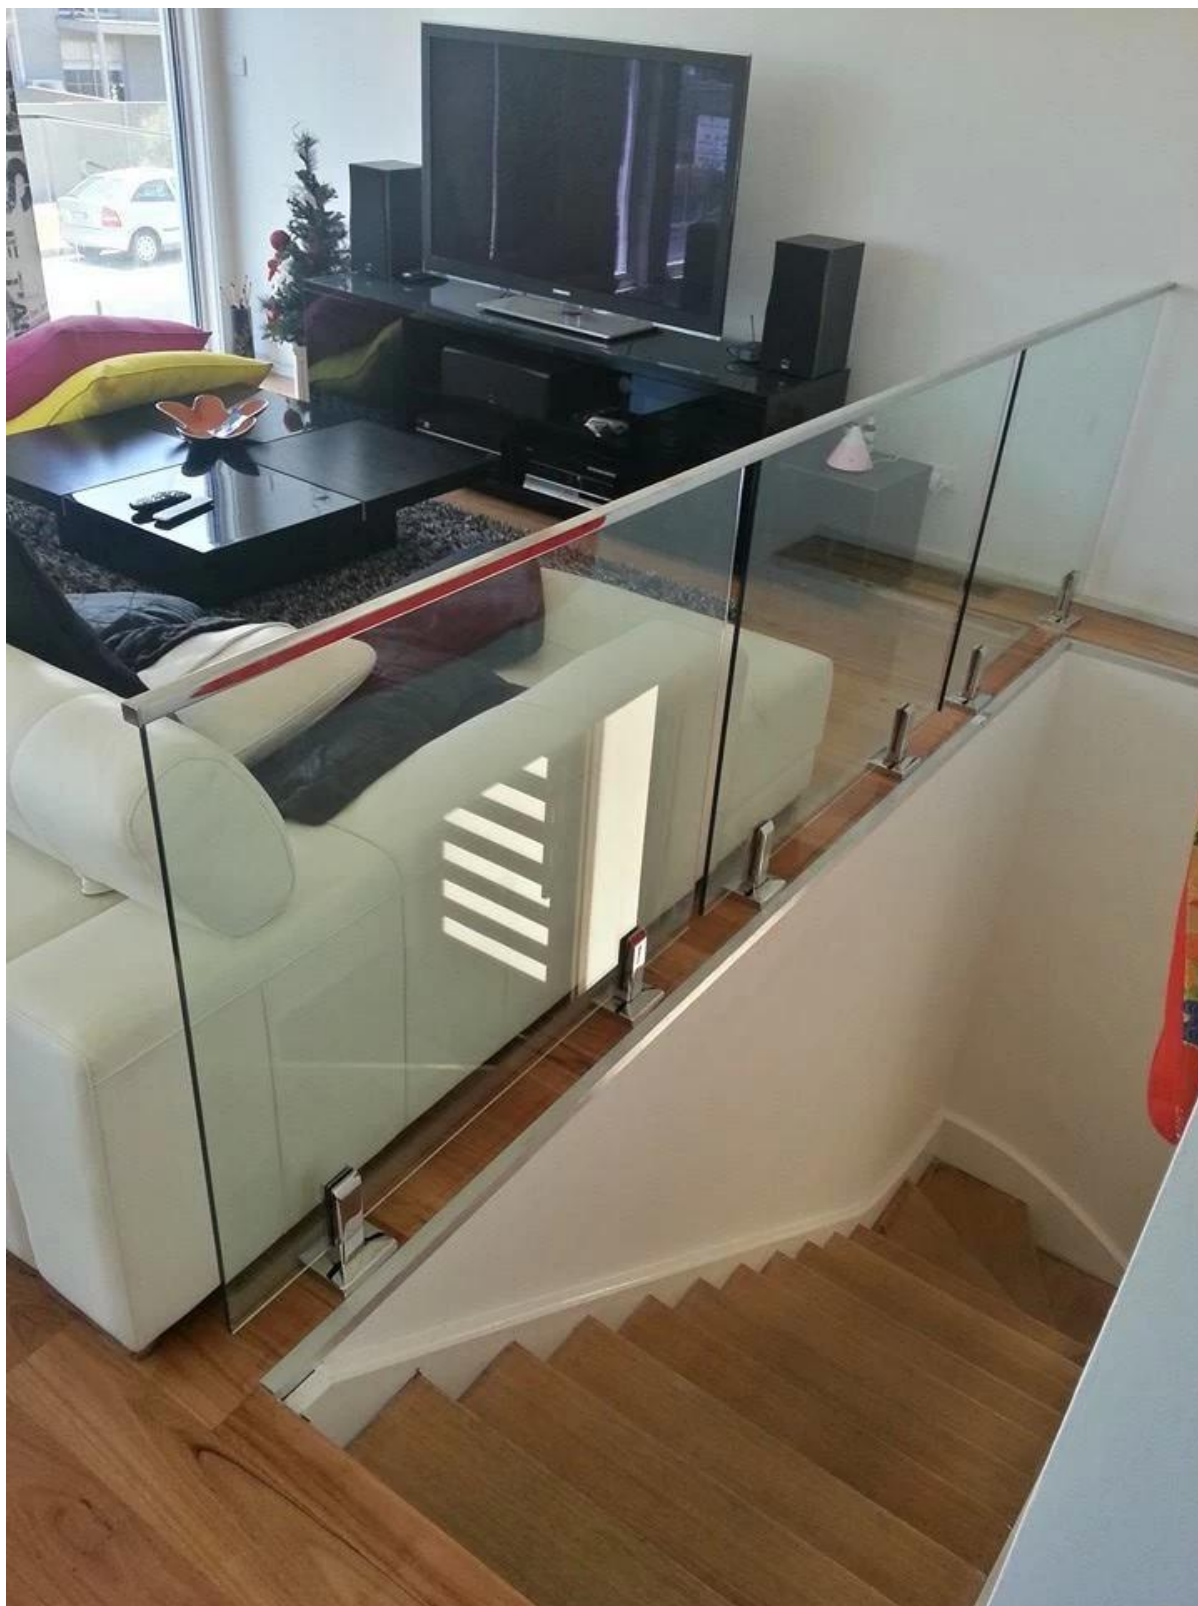

Zertifizierung