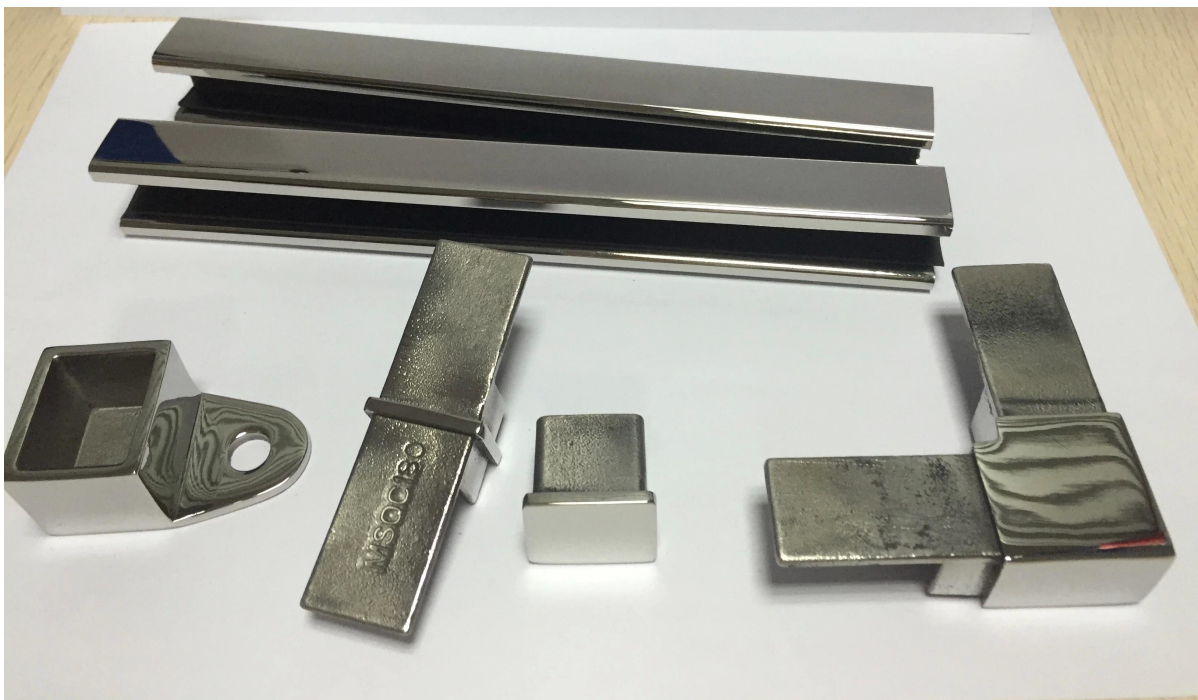

Edelstahl-Handlauf für rahmenlose Glaszaun

Top-Schiene, Schlitzhandlauf, MiniTop Schiene sind die gleichen.

Bitte überprüfen Sie unten Fotos:

Falls weitere Informationen, rufen Sie an oder mailen Sie mich.