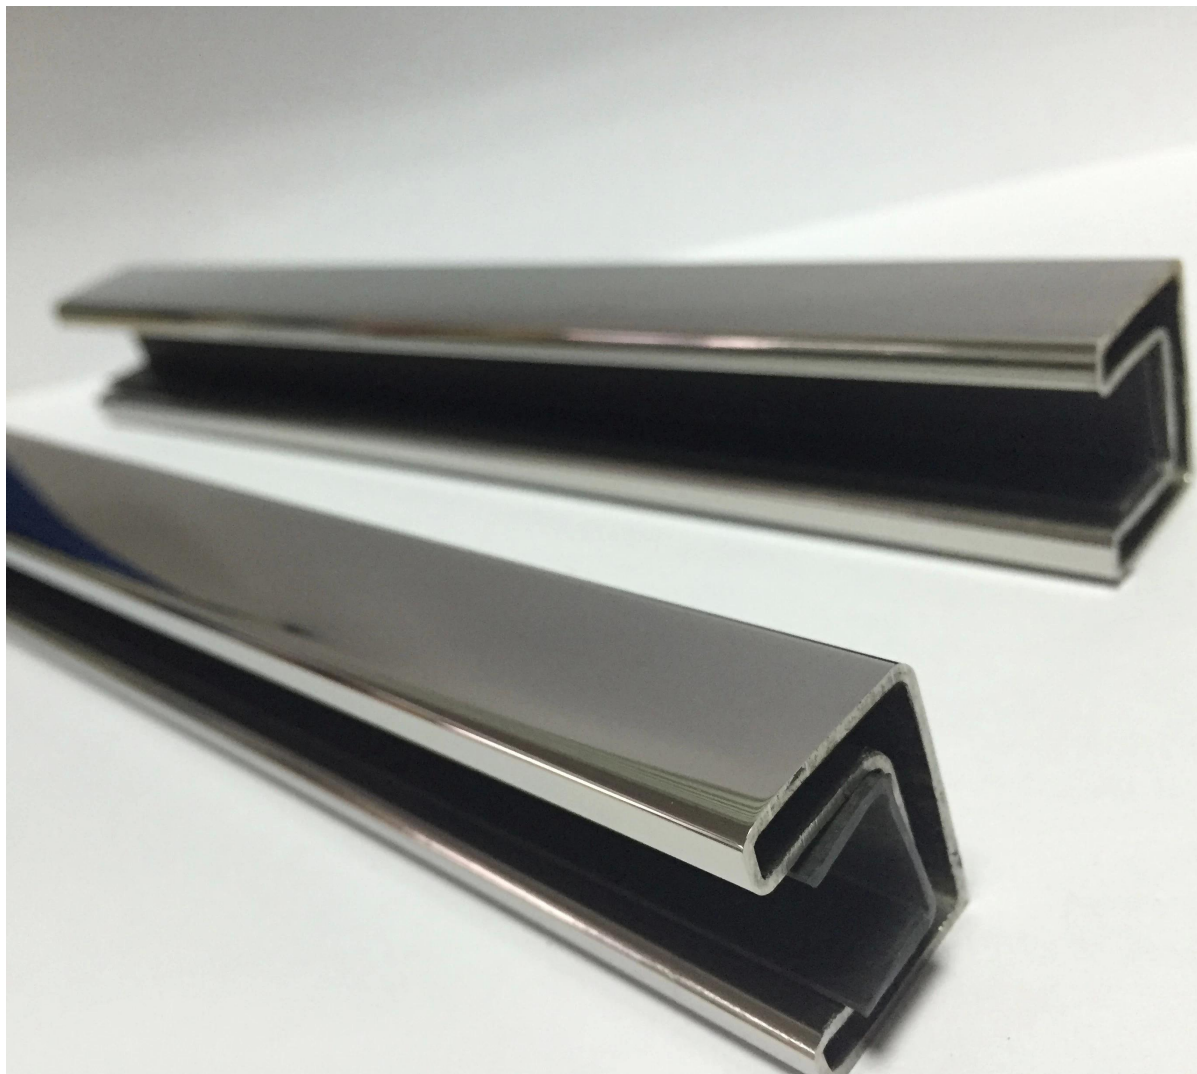

Edelstahl-Handlauf für rahmenlose Glaszaun

Top-Schiene, Schlitzhandlauf, MiniTop Schiene sind die gleichen.

Bitte überprüfen Sie unten Fotos:

Falls weitere Informationen, rufen Sie an oder mailen Sie mich.