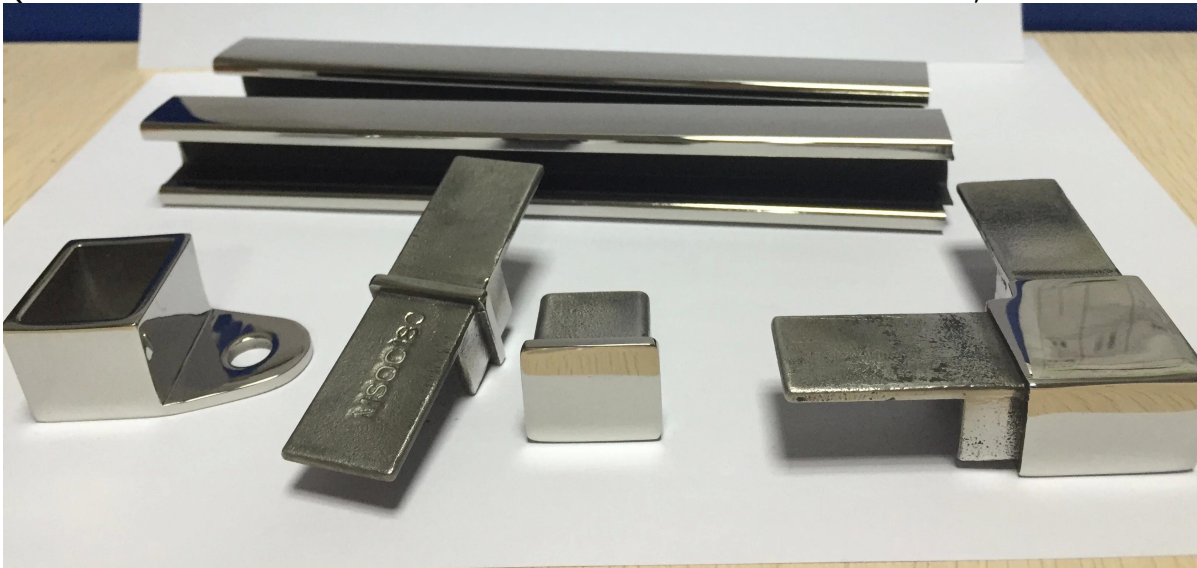

Edelstahl Oberschienen für 8-13.52mm Dicke Glas

1. Edelstahl Oberschienen für 8-13.52mm Dicke Glas Beschreibung,

Stoff: Edelstahl 304/316 / 316L

Fertig: Gebürstet oder hochglanzpoliert

Für Glasdicken : 8-13.52mm Dicke

Dimension:

---- Runde Form, Durchmesser 25,4 mm, Nut 14 * 14mm,

---- Quadratische Form, 25 * 20mm, Nut 14 * 14mm,

5,8 Meter pro Länge, oder wie pro Ihre Anforderung in Abschnitte geschnitten

2. Quadratische Form Edelstahl oberen Schienen und Zubehör:

Square slot handrail series

Quadratische Form Edelstahl oberen Schienen und Armaturen Foto,

3. runde Form Edelstahl oberen Schienen und Zubehör:

Round slot handrail series

Runde Form Edelstahl oberen Schienen und Armaturen Foto,