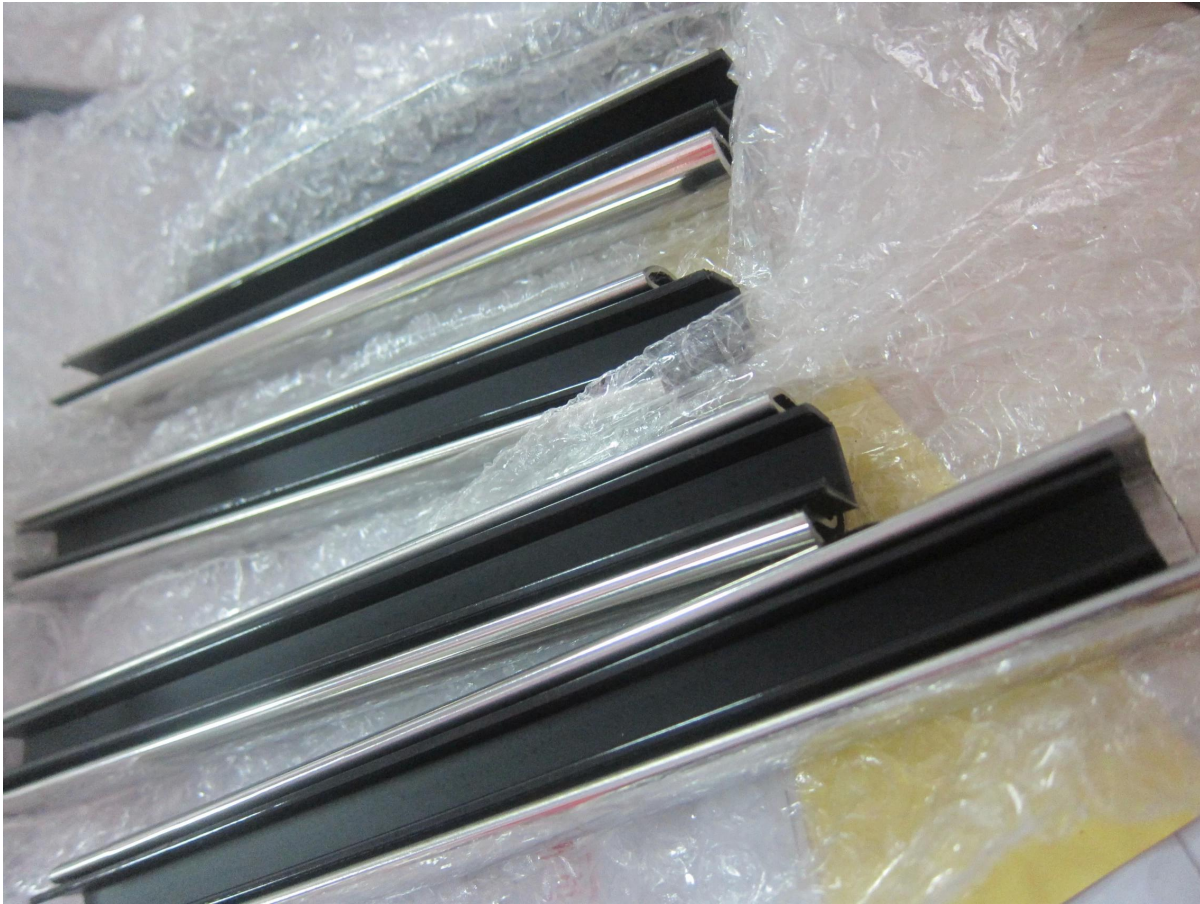

Dimension:

---- Runde Form, Durchmesser 25,4 mm, Nut 14 * 14mm,

---- Quadratische Form, 25 * 20mm, Nut 14 * 14mm,

5,8 Meter pro Länge, oder wie pro Ihre Anforderung in Abschnitte geschnitten

2. Quadratische Form Edelstahl oberen Schienen und Zubehör:

Square slot handrail series

Quadratische Form Edelstahl oberen Schienen und Armaturen Foto,

3. runde Form Edelstahl oberen Schienen und Zubehör:

Round slot handrail series

Runde Form Edelstahl oberen Schienen und Armaturen Foto,