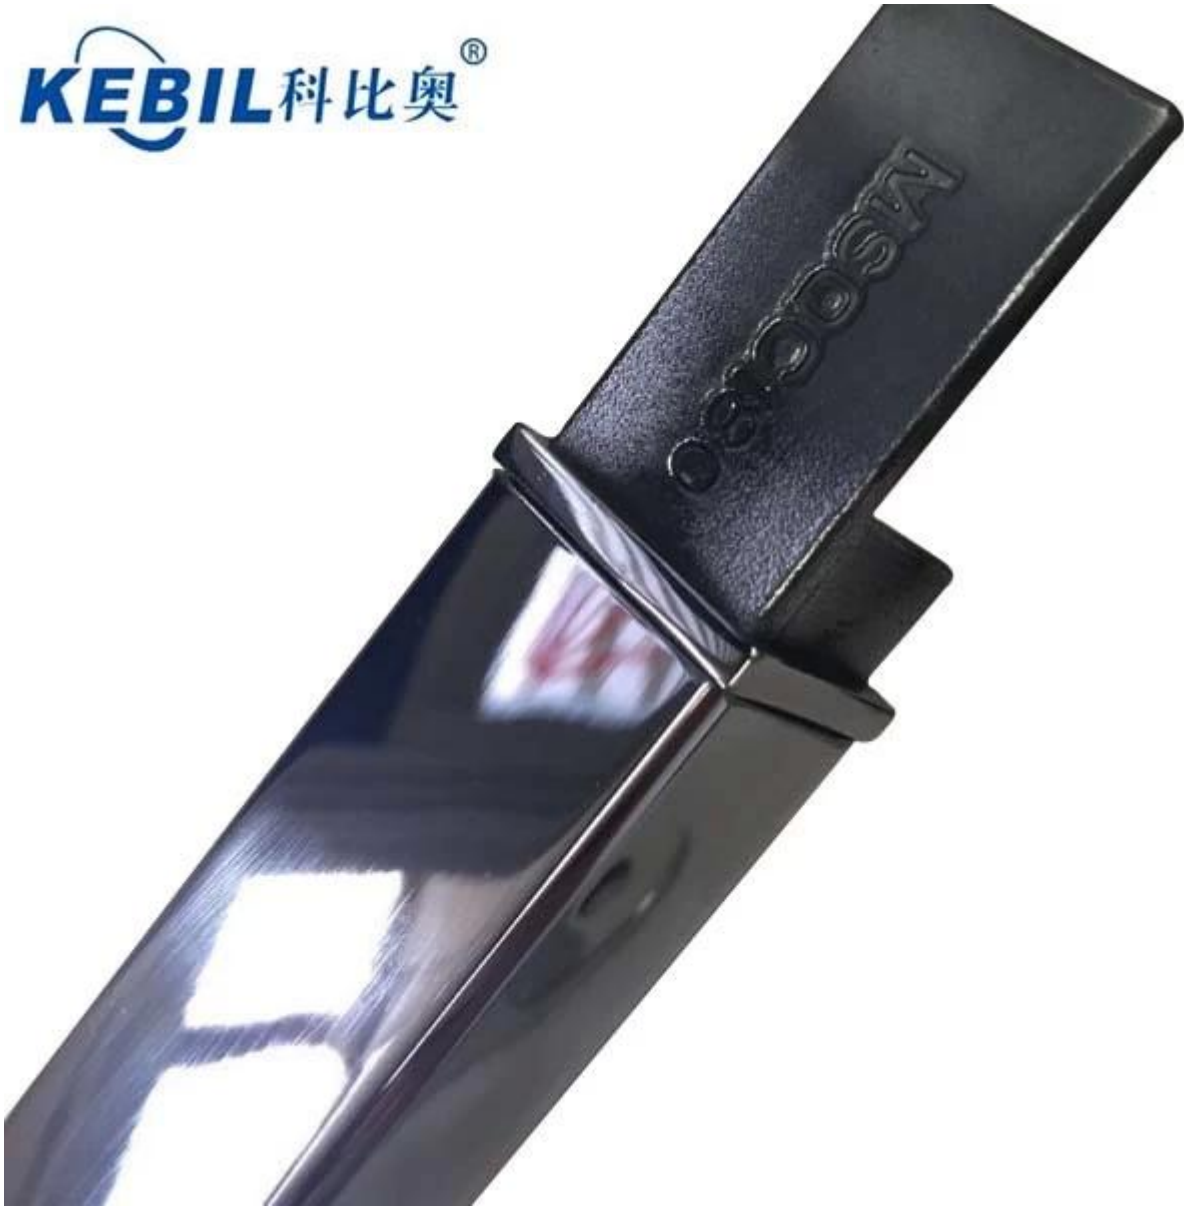

Edelstahl-Rohre für 12mm Glas mit Schlitz,
verwendet für [rahmenlos Glasgeländer](#) Systemen.

quadratischen Edelstahlrohr mit Schlitz:

Stoff	316L-Edelstahl
Fertig	gebürstet oder poliert
Größe	20x25mm, 1,2 mm dick
Länge	5,8m pro Länge
Nutengröße	14 * 14mm, für 10-12mm Glas
Fittings inklusive	Kunststoff-Kanäle, Anschlüsse und Endkappen

Foto für Vierkantrohr mit Schlitz

180-Grad-Anschluss für quadratische Schlitz
Schlauch

KEBIL 科比奥®

90-Grad-Anschluss

Wand Schienenverbinder

Endkappe

verstellbare Anschlüsse.

KEBIL 科比奥®

Edelstahl Schlitzrohr kann auf dem Balkon verwendet werden, oben auf Geländer läuft.

Glasscheiben befestigt sind, durch [Glas Patt Klammern](#) .

Edelstahl Schlitzrohre für rahmenlos
Balkongeländer, Glas unterstützt durch
[Glaszapfen](#) .