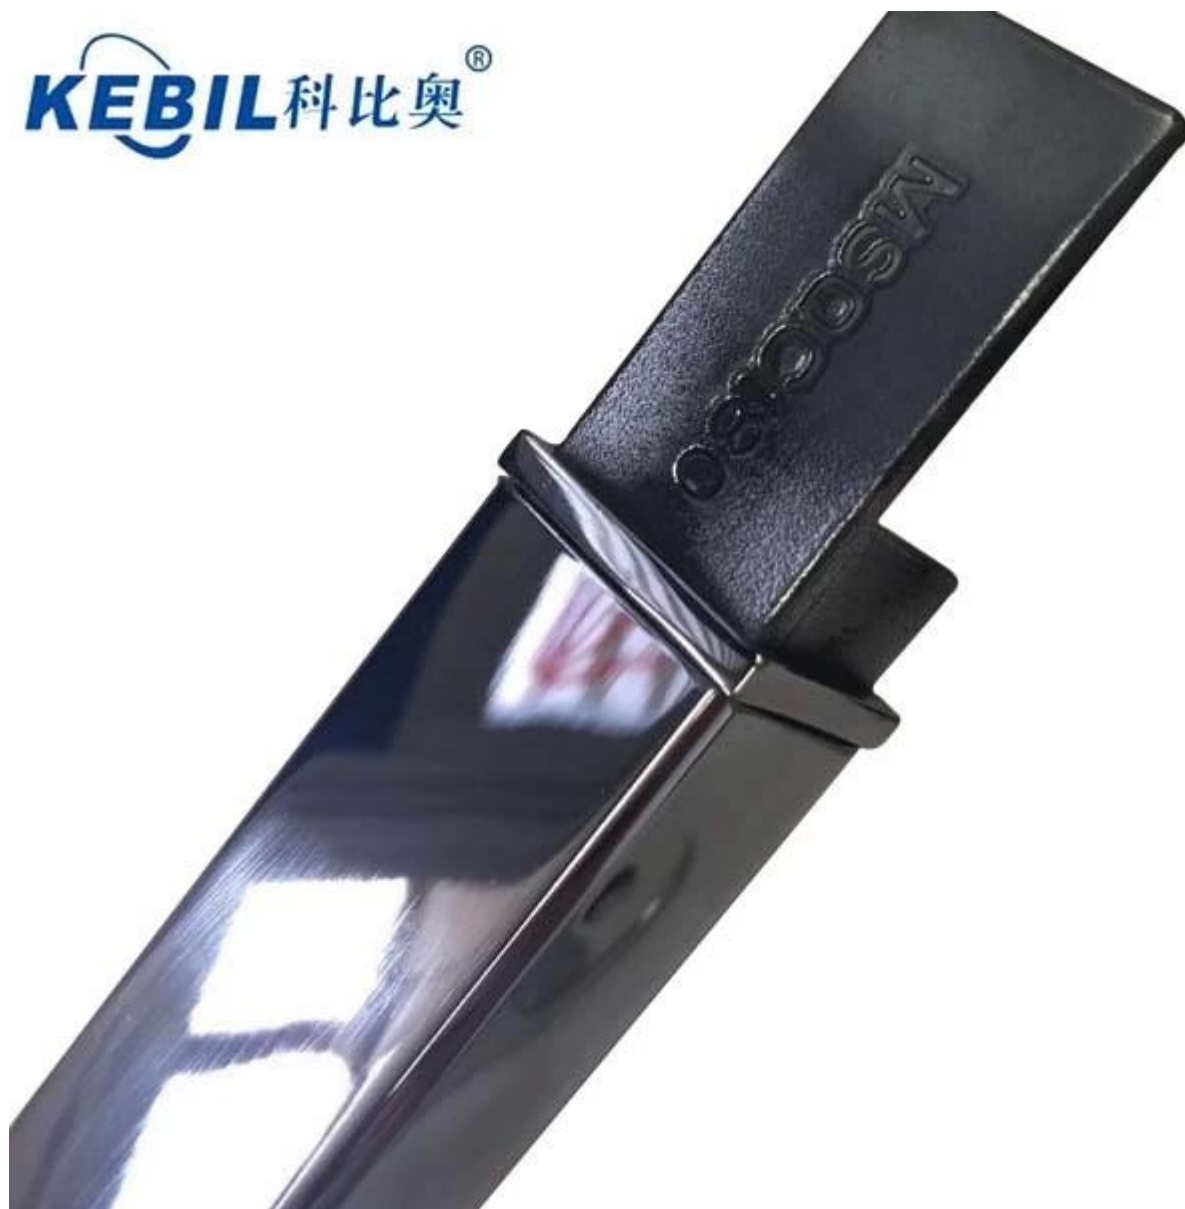

Edelstahl-Rohre für 12mm Glas mit Schlitz,  
verwendet für [rahmenlos Glasgeländer](#) Systemen.

quadratischen Edelstahlrohr mit Schlitz:

Stoff	316L-Edelstahl
Fertig	gebürstet oder poliert
Größe	20x25mm, 1,2 mm dick
Länge	5,8m pro Länge
Nutengröße	14 * 14mm, für 10-12mm Glas
Fittings inklusive	Kunststoff-Kanäle, Anschlüsse und Endkappen

Foto für Vierkantrohr mit Schlitz

180-Grad-Anschluss für quadratische Schlitz  
Schlauch

**KEBIL** 科比奥®

90-Grad-Anschluss

Wand Schienenverbinder

Endkappe

verstellbare Anschlüsse.

**KEBIL** 科比奥®

**Edelstahl Schlitzrohr** kann auf dem Balkon verwendet werden, oben auf Geländer läuft.

Glasscheiben befestigt sind, durch [Glas Patt Klammern](#) .

Edelstahl Schlitzrohre für rahmenlos  
Balkongeländer, Glas unterstützt durch  
[Glaszapfen](#) .