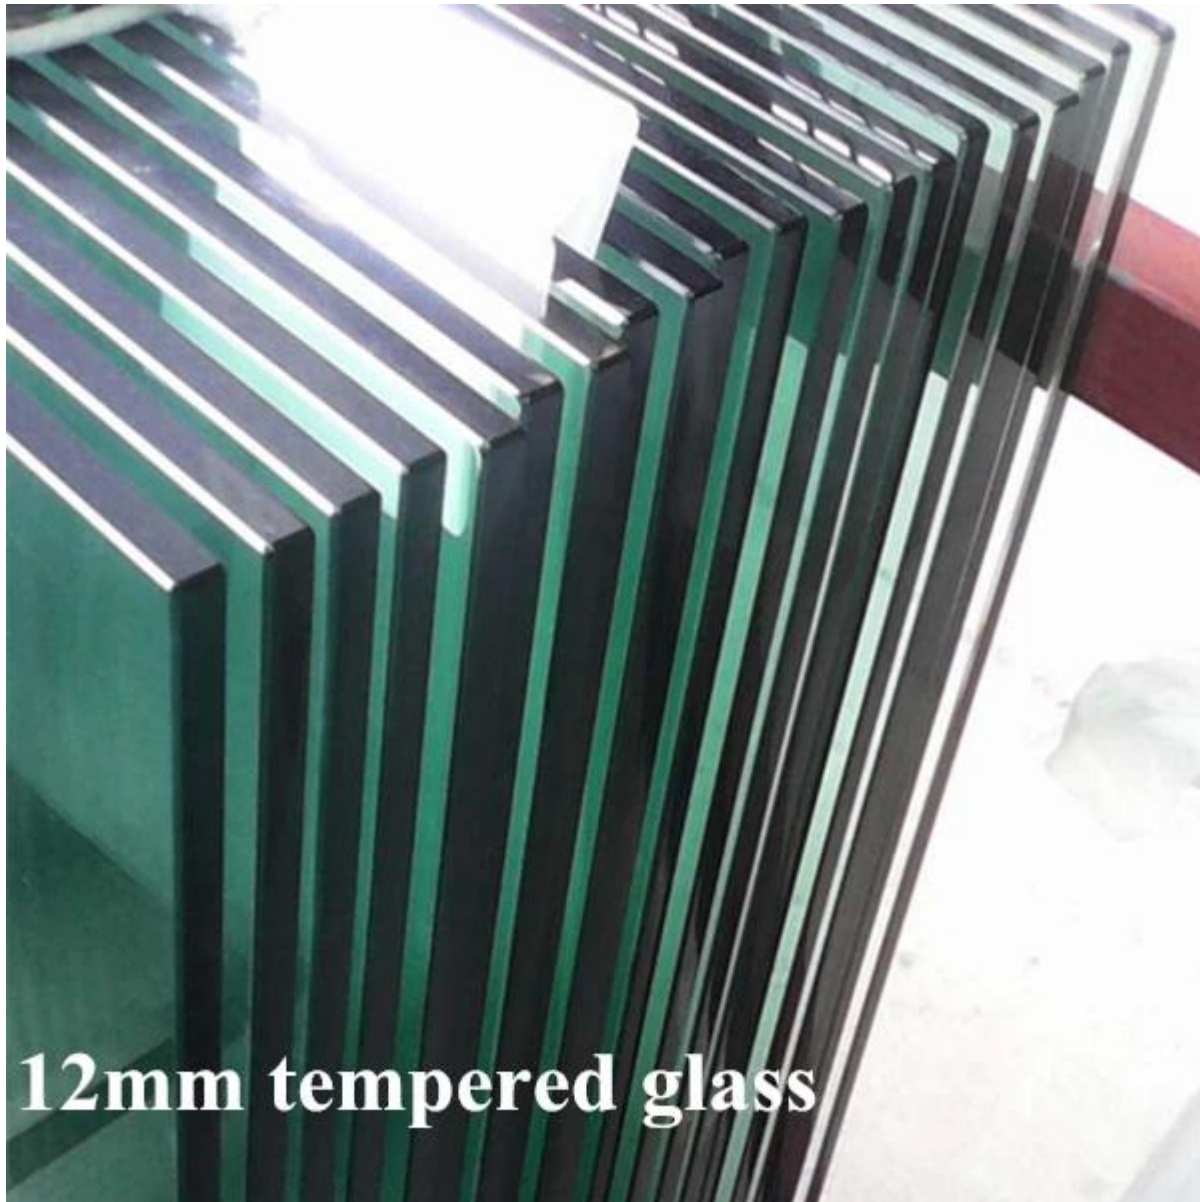

Edelstahl Glasgeländersystem einschließlich gehärtetem Glas, Edelstahl Glaszange aus Edelstahl Endkappe, Stahlrohr-Anschluss Edelstahl, Edelstahl-Basis und Deckel, Edelstahl oberen Halterung und Edelstahl Wandhalterung Stahl montiert.

Edelstahl Wandhalterung passt dia43 / 50,8 mm Rundpfosten

Hartglas mit Sicherheits Ecke

[12mm Glas für Pool Zaun, ESG Glasplatte für Glasgeländer](#)

Edelstahl D Glasklemm

[Edelstahl runden Glasklemme für Treppendesign, China Edelstahl runden Geländerpfosten Glasklemme für Balkon](#)

product name	end cap
material	SS304/316
finish	brushed and mirror
round pipe	dia25/30/38/43/50.8/63.5mm
square pipe	20*20/25*25/30*30/40*40/50*50mm
pipe wall thickness	1.5-2mm
MOQ	1pc
tech	by casting
country	China