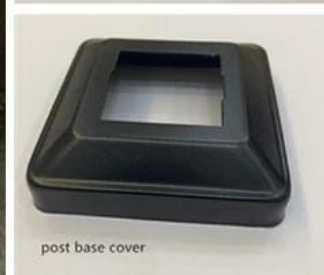

ModernDesignlangeHaltbarkeitTreppenteile Newel Post Kit aus verzinktem StahlmitverschiedeneDesignsverfügbar.

EigenschaftenvonNewel Post Kit aus verzinktem Stahl

Artikel	Treppenteile Newel Post Kit aus verzinktem Stahl
Material	Stahl oder Aluminium
Fertig	Zinkbeschichtung, Pulverbeschichtung
Oberer Handlauf	80x40mm oval <input type="checkbox"/>
Hauptbeitrag	40x40mm <input type="checkbox"/>
Mittlerer Balken	32 * 32 mm <input type="checkbox"/>
vertikale Pfosten	12 * 12 mm
Zubehör	Pfosten an Handlaufhalterung / Mittelstange an Pfostenhalterung <input type="checkbox"/>
Versammlung	einfach mit schrauben zu installieren
MOQ	1 Satz

ProduktionFotosvonStahlSpindelposts-

StahlTreppeGeländerGeländerFotos-

**KEBIL** 科比奥®