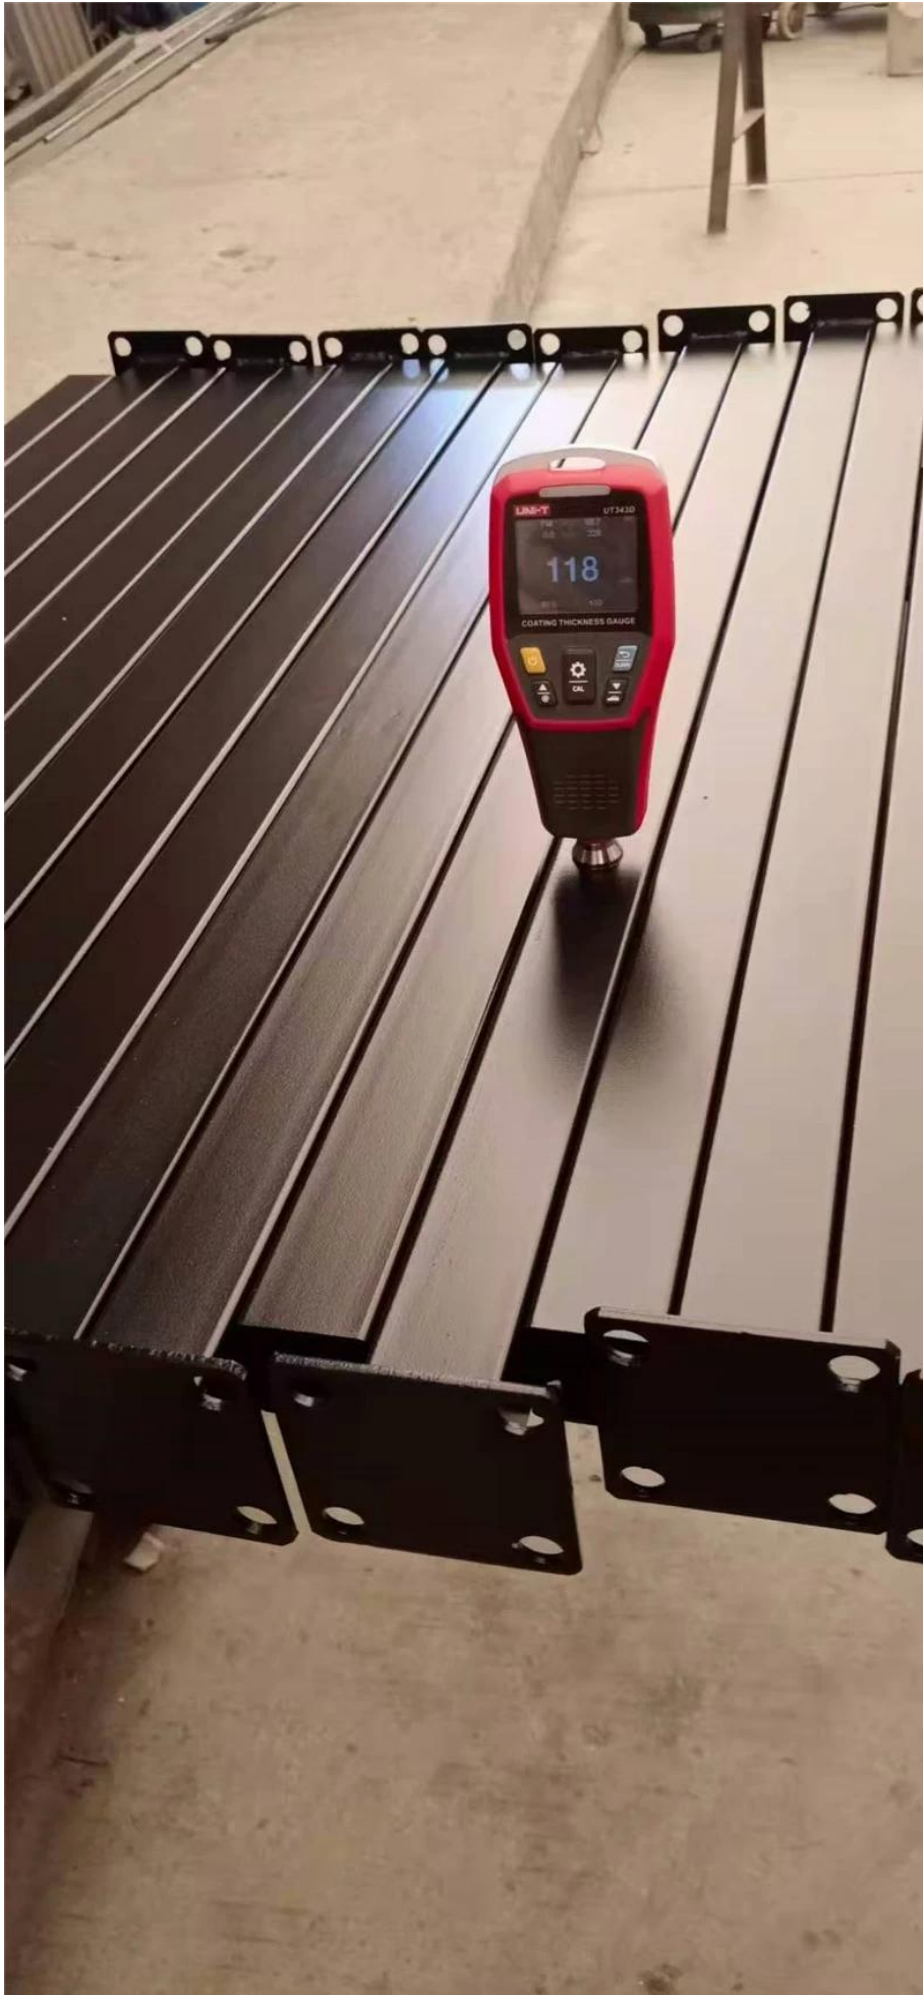

ModernDesignlangeHaltbarkeitTreppenteile Newel Post Kit aus verzinktem StahlmitverschiedeneDesignsverfügbar.

EigenschaftenvonNewel Post Kit aus verzinktem Stahl

Artikel	Treppenteile Newel Post Kit aus verzinktem Stahl
Material	Stahl oder Aluminium
Fertig	Zinkbeschichtung, Pulverbeschichtung
Oberer Handlauf	80x40mm oval <input type="checkbox"/>
Hauptbeitrag	40x40mm <input type="checkbox"/>
Mittlerer Balken	32 * 32 mm <input type="checkbox"/>
vertikale Pfosten	12 * 12 mm
Zubehör	Pfosten an Handlaufhalterung / Mittelstange an Pfostenhalterung <input type="checkbox"/>
Versammlung	einfach mit schrauben zu installieren
MOQ	1 Satz

ProduktionFotosvonStahlSpindelposts-

StahlTreppeGeländerGeländerFotos-

**KEBIL** 科比奥®