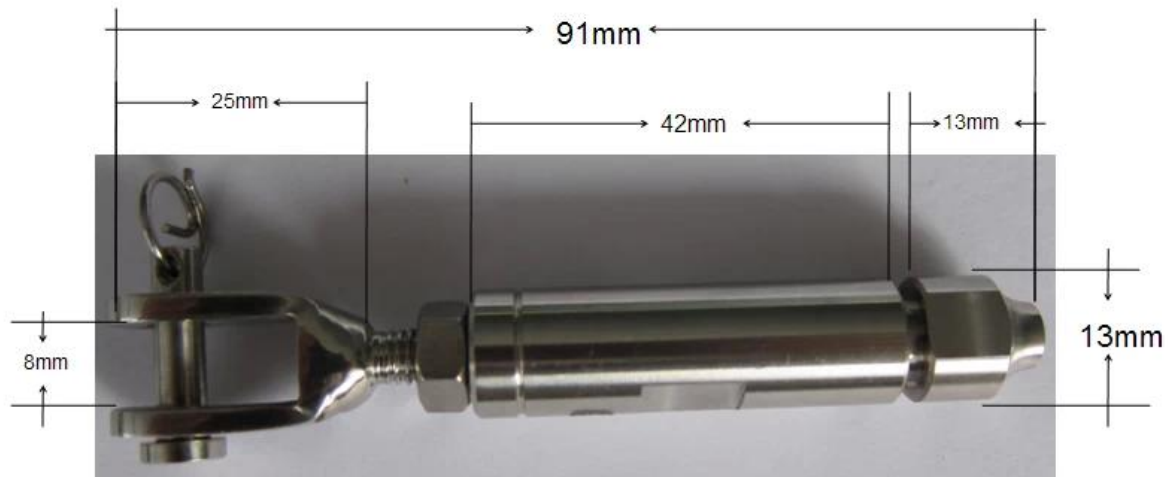

Treppe Drahtseilgeländer aus Edelstahl 316

Seilgeländer ist vor allem für Treppenhaus, Balkon, Böden, etc. verwendet

Hier sind Bilder von unseren Seilgeländer Produkte.

Rope Geländer in USA:

Shenzhen Einführung Co., Ltd.