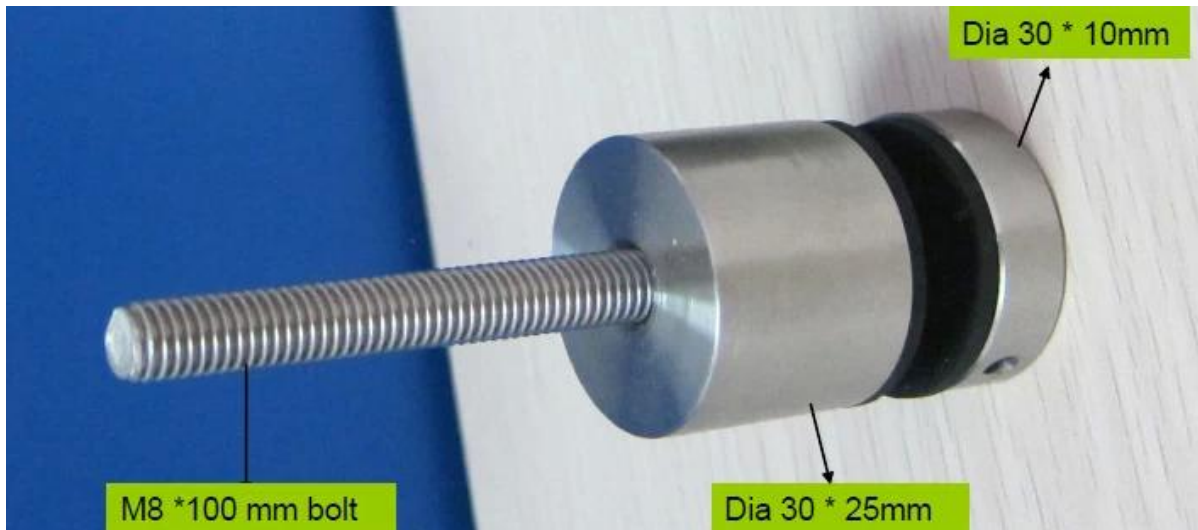

## Treppe Glasgeländer Edelstahl Patt

material: Edelstahl 304/316

fiNish: Satin oder Spiegel poliert

Silikon-Gummi-Dichtung eingeschlossen

Modell Nr .: SF-30

Größe: 30 \* 10mm Kappe, 30 \* 25mm Körper, M8 \* 100 Bolzen

**SF-30**

Modell Nr .: SF-50

Größe: 50 \* 10mm Kappe, 50 \* 30mm Körper, M12 \* 120 Bolzen

Modell Nr .: SF-50T

Größe: 50 \* 10mm Kappe, 50 \* 30mm Körper

Montageplatte Größe: 200 \* 100 \* 10mm

SF-50T

Wenn Sie Interesse an unseren Produkten haben, zögern Sie nicht, mich zu kontaktieren.