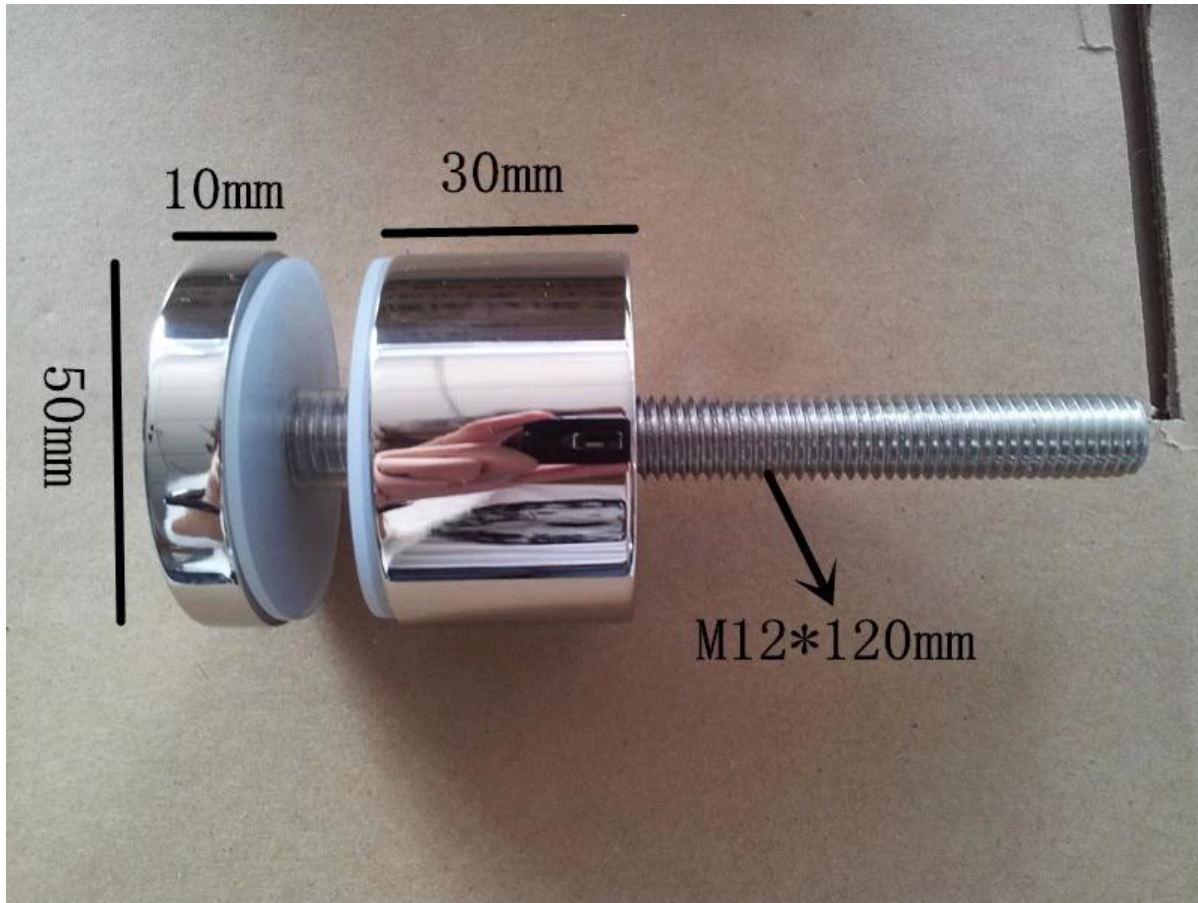

## Treppe Glasgeländer Edelstahl Patt

material: Edelstahl 304/316

fiNish: Satin oder Spiegel poliert

Silikon-Gummi-Dichtung eingeschlossen

Modell Nr .: SF-30

Größe: 30 \* 10mm Kappe, 30 \* 25mm Körper, M8 \* 100 Bolzen

**SF-30**

Modell Nr .: SF-50

Größe: 50 \* 10mm Kappe, 50 \* 30mm Körper, M12 \* 120 Bolzen

Modell Nr .: SF-50T

Größe: 50 \* 10mm Kappe, 50 \* 30mm Körper

Montageplatte Größe: 200 \* 100 \* 10mm

SF-50T

Wenn Sie Interesse an unseren Produkten haben, zögern Sie nicht, mich zu kontaktieren.