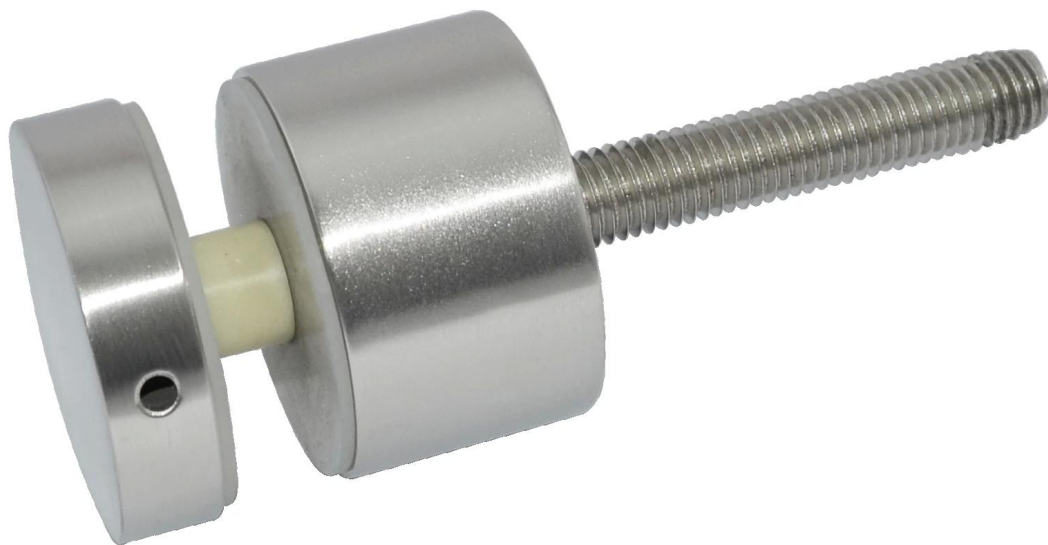

## Treppe Glasgeländer Edelstahl Patt

material: Edelstahl 304/316

fiNish: Satin oder Spiegel poliert

Silikon-Gummi-Dichtung eingeschlossen

Modell Nr .: SF-30

Größe: 30 \* 10mm Kappe, 30 \* 25mm Körper, M8 \* 100 Bolzen

**SF-30**

Modell Nr .: SF-50

Größe: 50 \* 10mm Kappe, 50 \* 30mm Körper, M12 \* 120 Bolzen

Modell Nr .: SF-50T

Größe: 50 \* 10mm Kappe, 50 \* 30mm Körper

Montageplatte Größe: 200 \* 100 \* 10mm

SF-50T

Wenn Sie Interesse an unseren Produkten haben, zögern Sie nicht, mich zu kontaktieren.