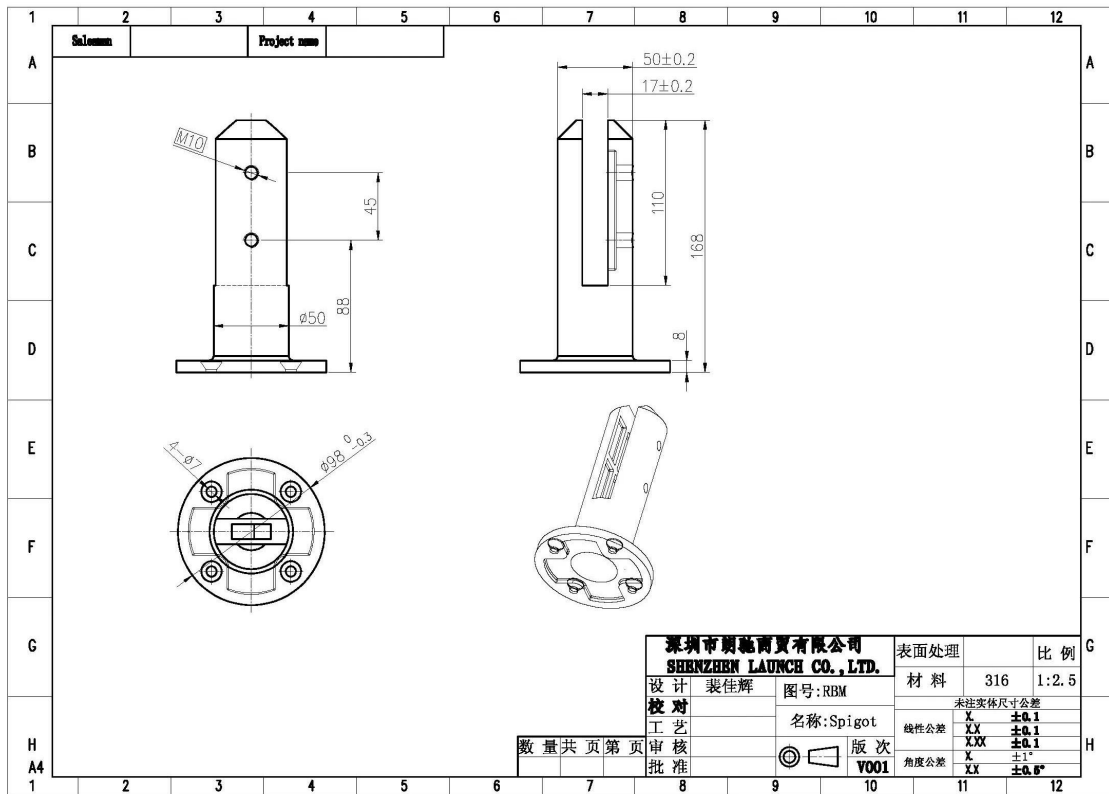

Terrasse Glas Zaun Spitzklammer für 12mm Glas

Technische Daten

- Material, 316 rostfreiem Stahl
- Lager für schnelle Lieferung
- Gebürstet oder poliert
- 10-13.52mm Glas
- 168mm hoch
- 50mm runden Bodenplatte
-

Fotos für [**Terrasse Glas Zaun Spitzklammer für 12mm Glas**](#)

Maße für [Terrasse Glas Zaun Spitzklammer für 12mm Glas](#)

Wie wir packen [Glaspapfen](#) ?

1 Stück in eine Box, 12 Stück in einem Karton.

Tip: By setting the two outer spigots of your total span, a string line can be run in the 'throat' of the spigots, giving correct height for all spigots in between

Note: Do not exceed 100mm gap from the fixing surface to the bottom of the glass