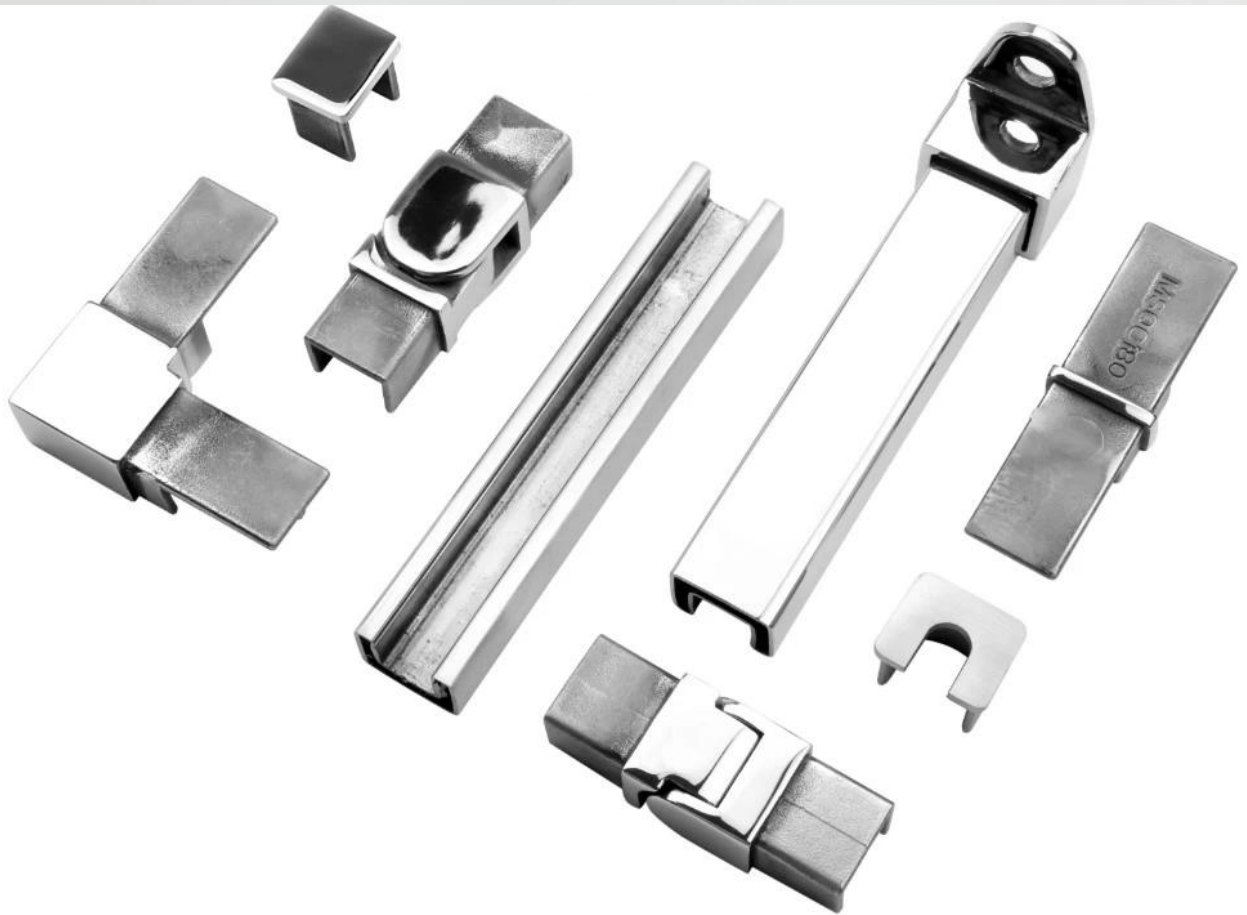

Wandhalterung aus Edelstahl 316 für 21x25mm obere Schiene 14 * 14mm Schlitz.

Merkmale der Wandhalterung -

Artikelnr.	MSQCW
Material	Edelstahl 316
Fertig	Satin, Spiegel, schwarz
Für Rohrgröße	21 * 25 mm
Mount-Typ	Wandhalterung
MOQ	50 Stück

Fotos von Wandhalterung-

90 degree Corner connector

180 degree middle connector

End Cap

Wall Bracket

Projektfotos von rahmenlosen Glasgeländern mit Schlitzschienen & Beschlägen-