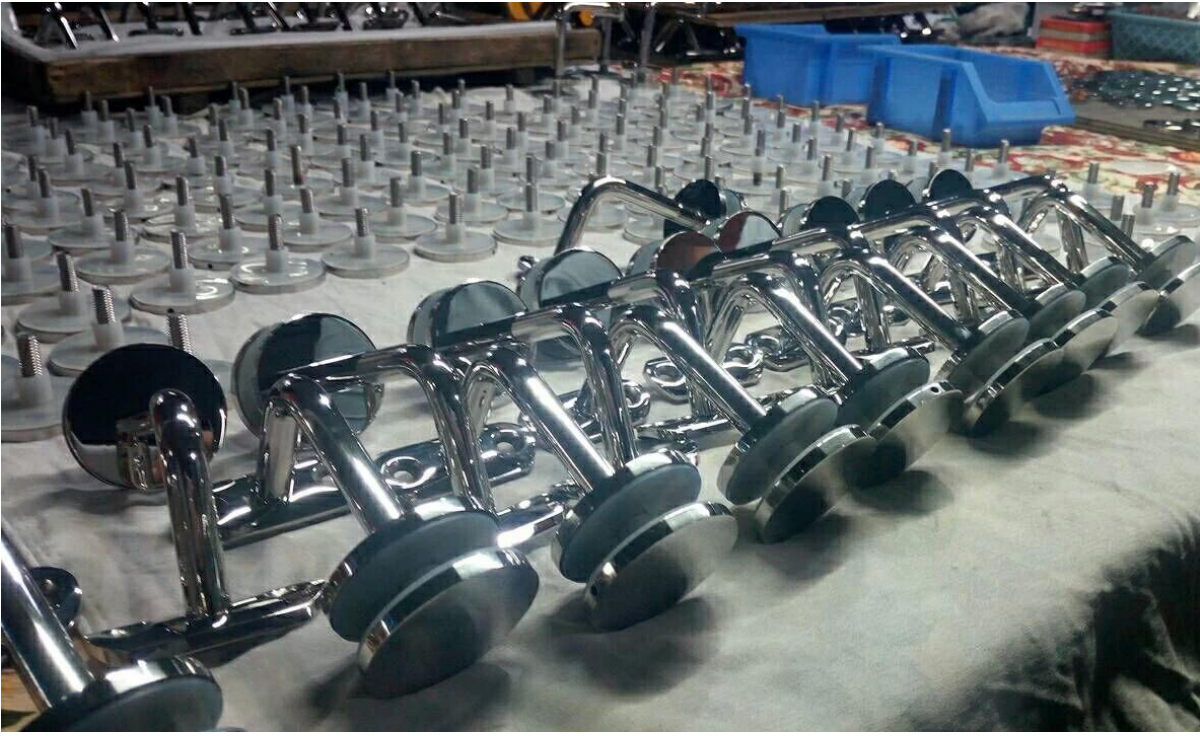

günstigen Preis Glas Handlauf Halterung P708, montiert auf Glasscheiben Glas müssen Löcher, Runde oder eckige Handlauf Rohre halten .

(1)-Spezifikationen für günstigen Preis Glas Handlauf Halterung P708

-304V316 SS

-satin-Spiegelzeit

-Glas brauchen Löcher

-Runde Unterstüzung Sattel für 38.1V42.4V50.8mm Rundrohre Handlauf oder quadratische Sattel für quadratische Handlauf Rohre

2. Verpackung Fotos zum günstigen Preis Glas Handlauf Halterung P708