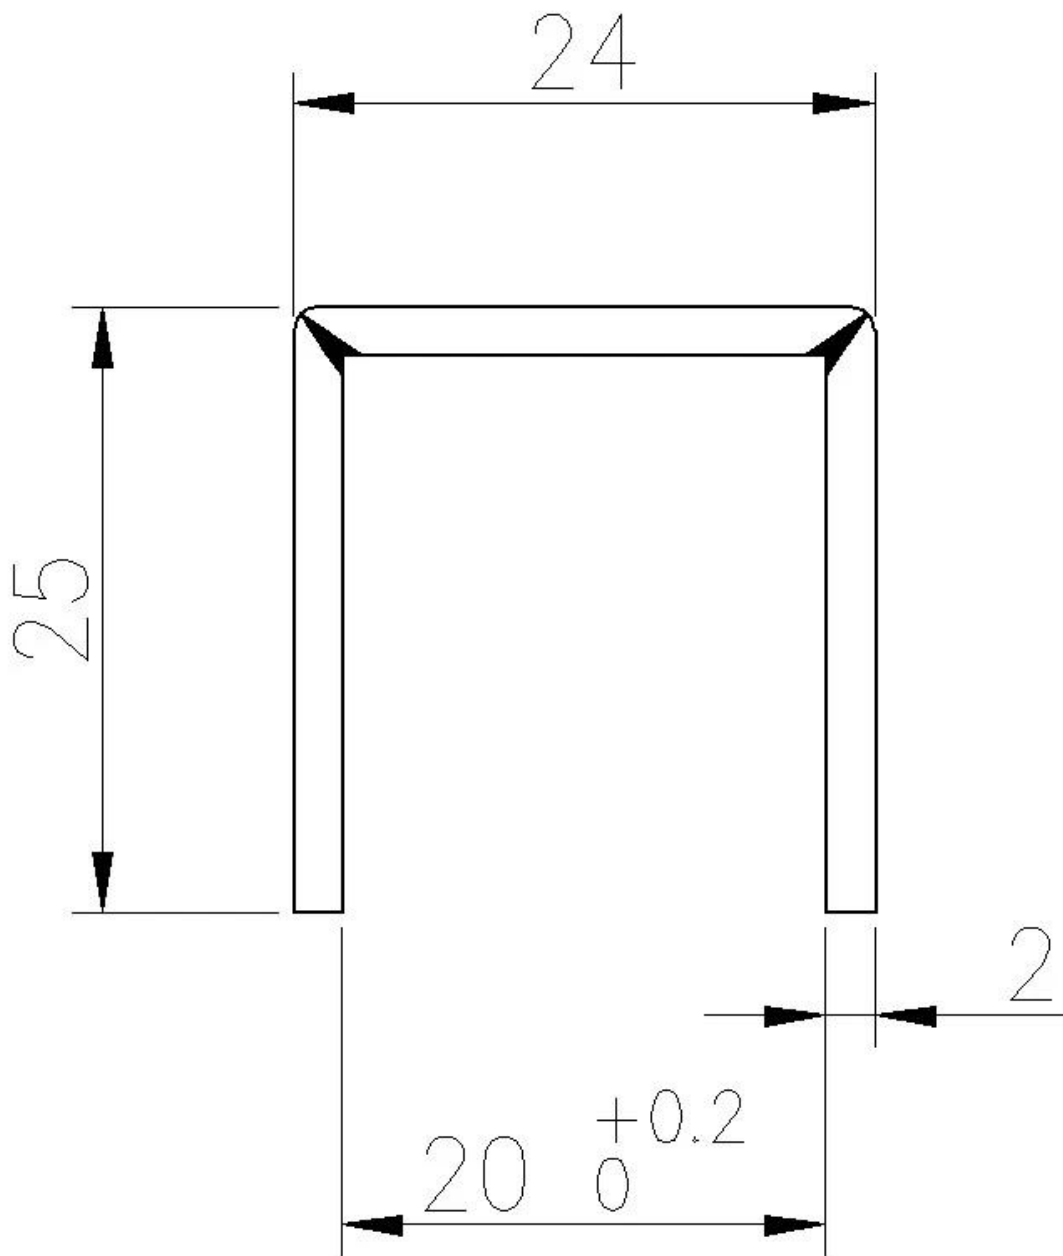

Tapa superior de canal en U de acero inoxidable 316L para sin marcobarandillas de vidrio,eso es no solamente barato pero ademas durable y facil instalar en pc.

Características de la tapa superior del canal en U

Talla	23 * 25 mm, con 20 mm ranura, 1,2 mm grueso
Longitud	normalmente 4 metros por ordenador personal
Material	304L/316L
Terminar	satín, espejo, negro
Vasogrosor	10-19 mm
caucho empaquetadura	disponible

Dibujo-

3650mm/pcs

Diferentes colores de la tapa superior del canal en U mediante revestimiento al vacío.