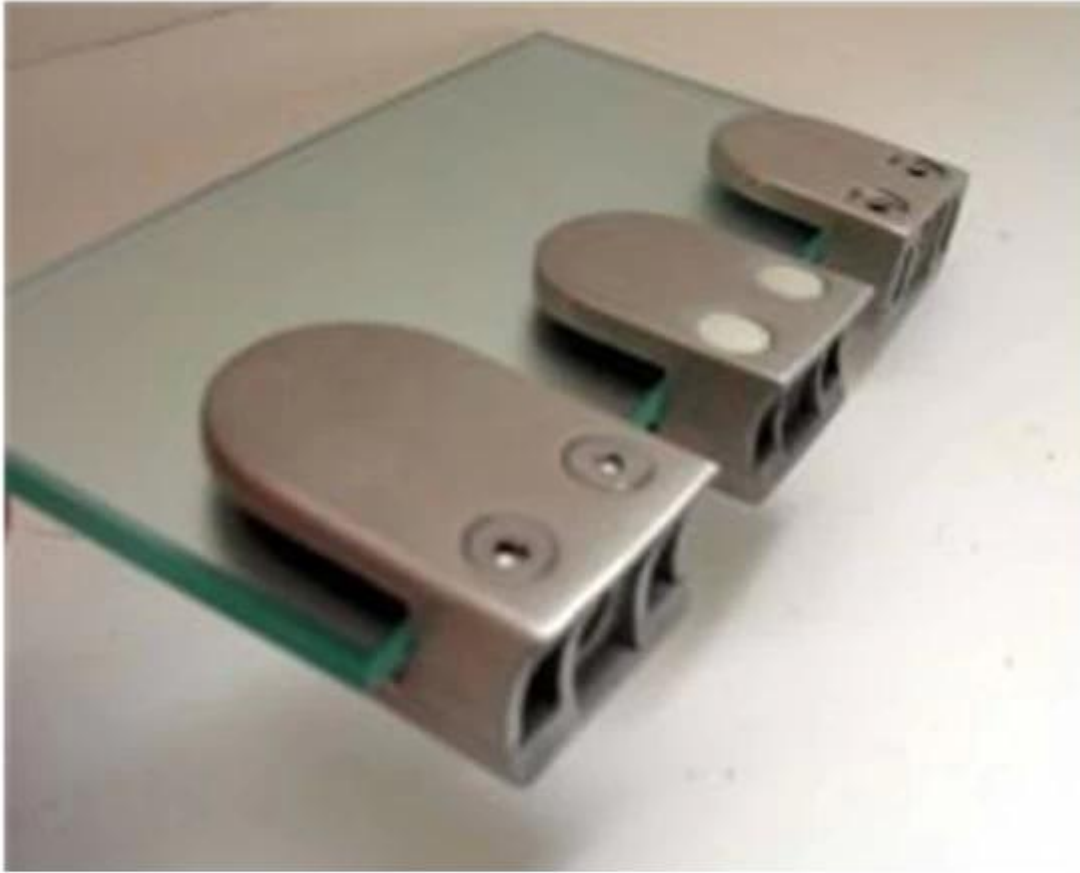

Shenzhen Launch Co.,Ltd

www.launch-china.cn

Detalles de empaque:

60pcs / carton tamaño de 365 * 330 * 230mm