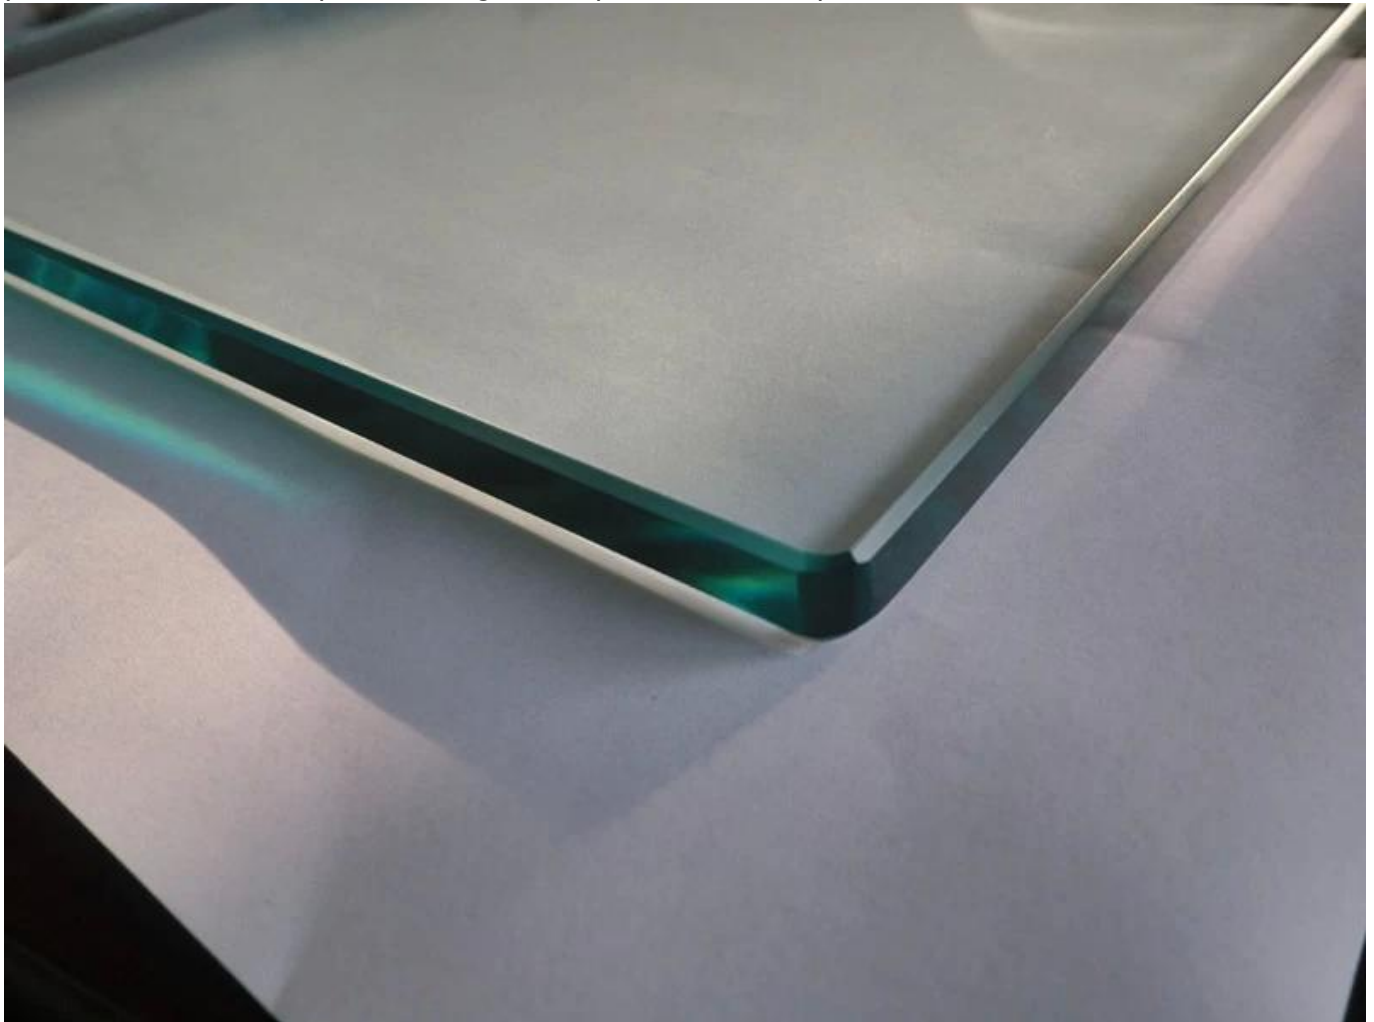

Medio "balaustrada de vidrio templado con acero inoxidable 316 grifo de cristal del grado (RBM)

La información detallada:

1. Espesor glass: 01.02 "de espesor

2. clear vidrio templado y vidrio templado laminado con bordes pulidos están disponibles

3. stainless steel inoxidable 316 grifo de cristal del grado para sostener el vidrio

4. Easily para ser instalado

5. Beautiful y diseño DIY

6. Costo maintenance Low

Por favor envíenos el dibujo de su valla de vidrio, balcón y podemos revisar la cantidad y dimensión de vidrio y espiga en consecuencia.

pulido borde de la esquina de seguridad para vidrio templado

dibujo de espiga de cristal

pic proyecto de barandilla de vidrio con grifo de vidrio