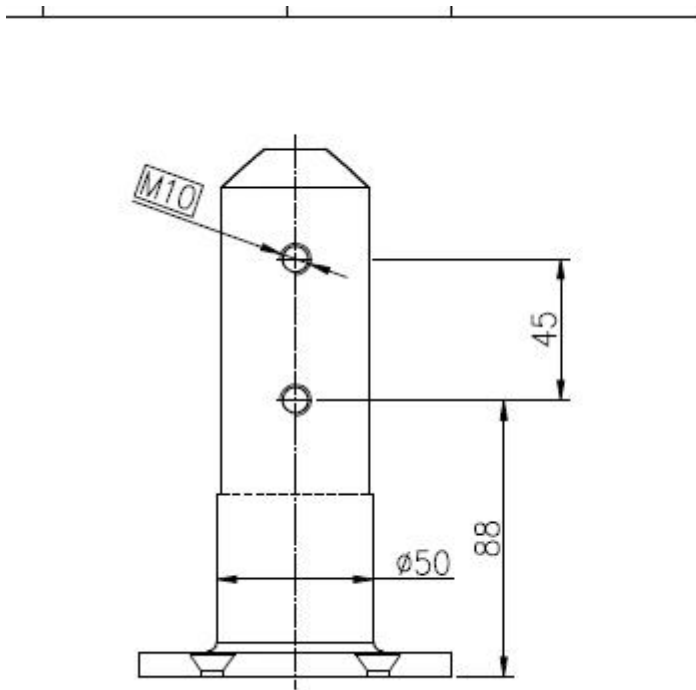

pic proyecto de barandilla de vidrio con grifo de vidrio