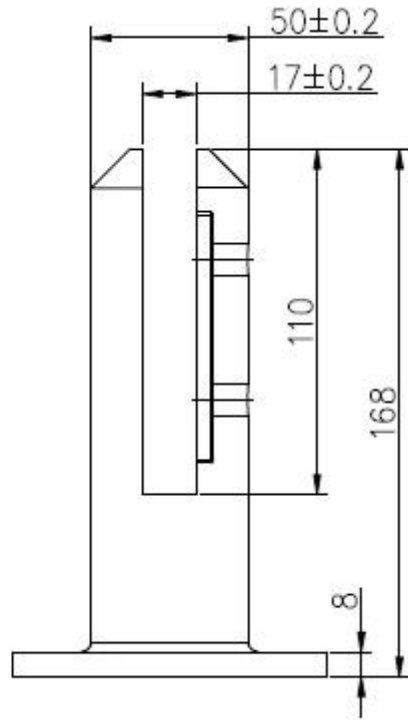

pic proyecto de barandilla de vidrio con grifo de vidrio