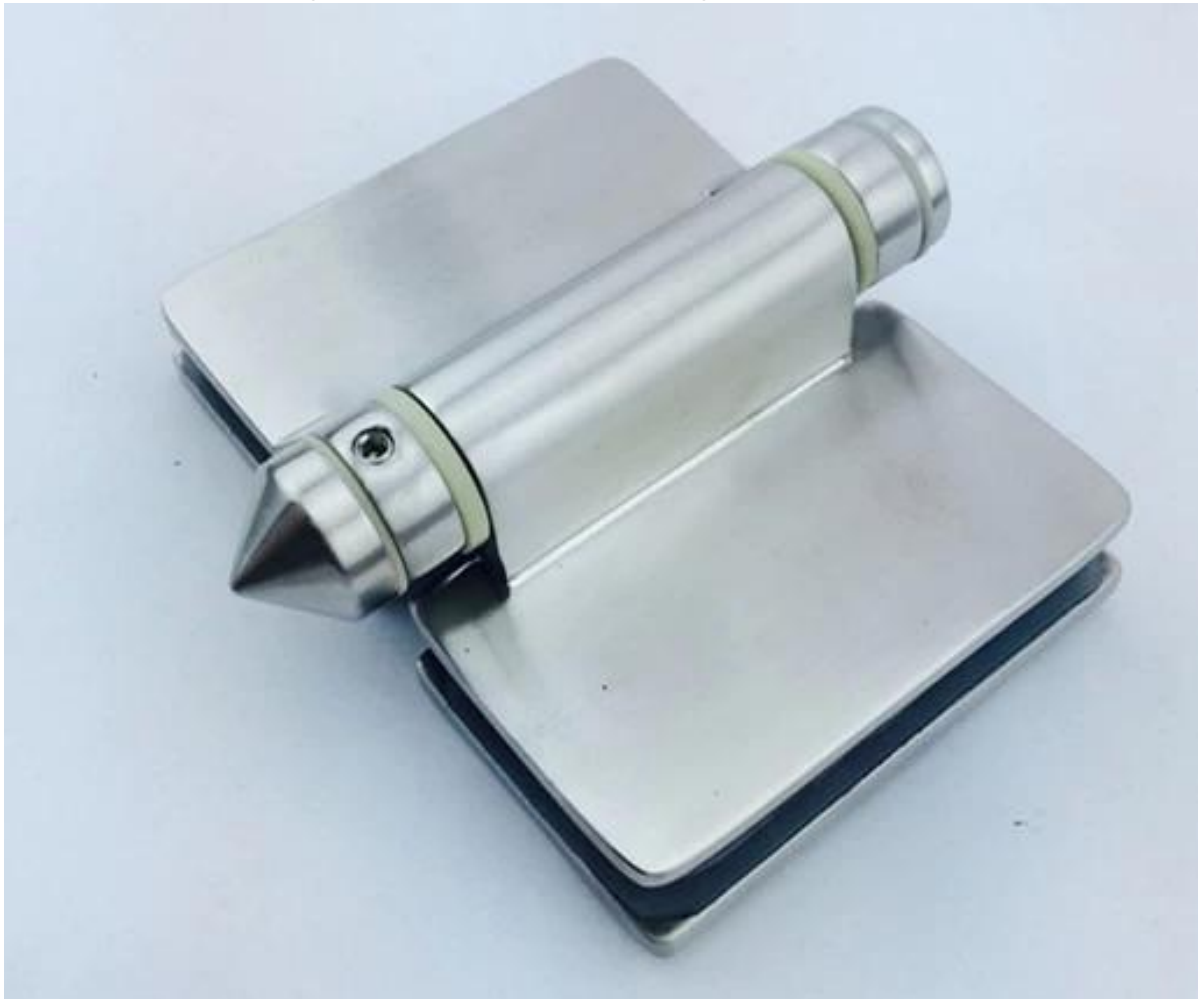

Shenzhen lanzamiento blandos cercanos serie bisagra son los mejores rangos de venta.

Las bisagras se pueden utilizar en puertas de vidrio para piscina de esgrima. Está hecho por fundición, de alto grado 316 material de acero inoxidable.

Fotos de cierre de bisagra suave, vidrio a vidrio bisagra

Glass a poste de la bisagra redonda

vidrio para pared bisagra

Detalles del embalaje:

2 piezas de la bisagra empaquetados en una caja blanca.

Foto Instalación de una estrecha bisagra suave