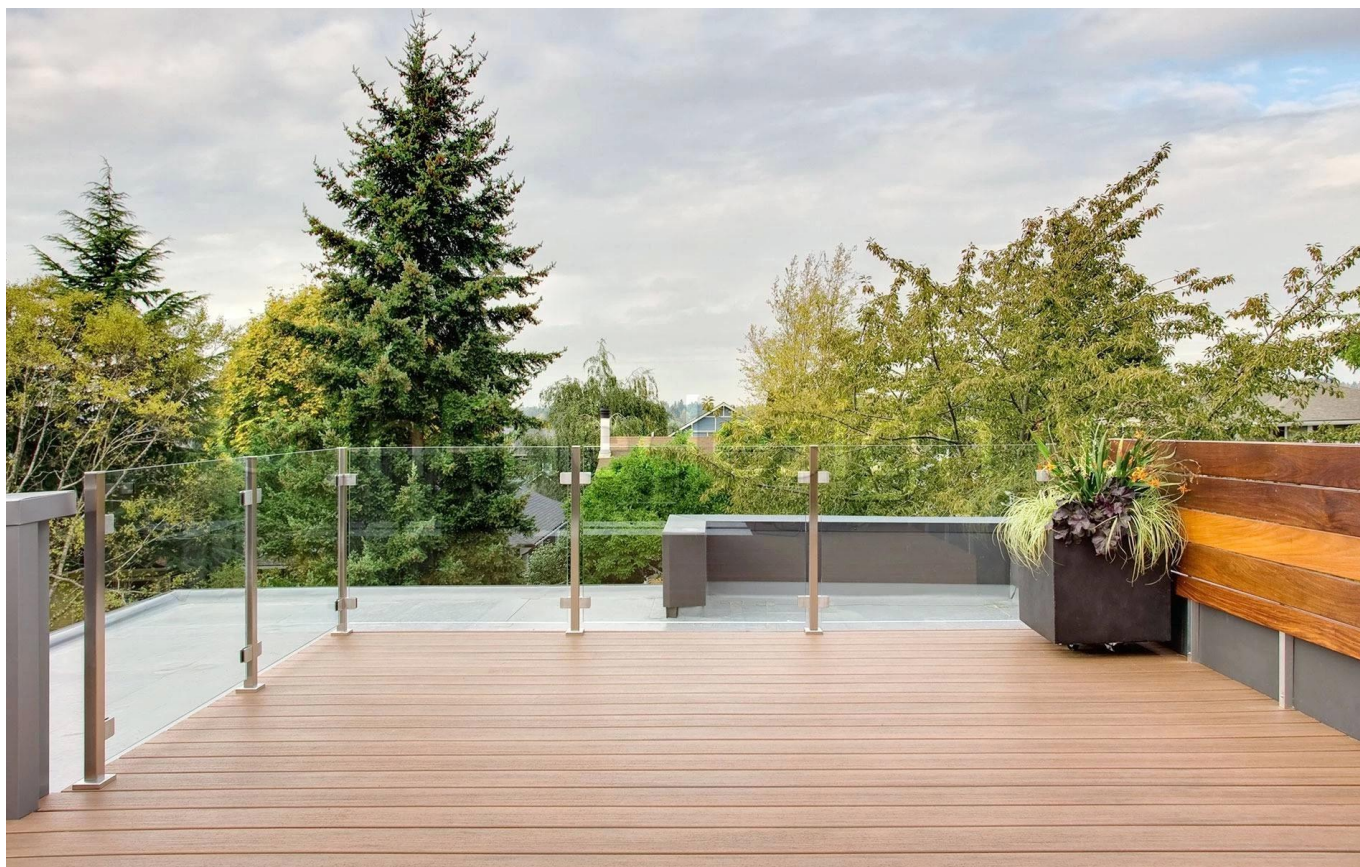

Si usted tiene interés en nuestros productos, por favor vaya a nuestra [página principal](#) o póngase en contacto conmigo para más detalles.
Dirección de correo electrónico: sales03@launch-china.cn