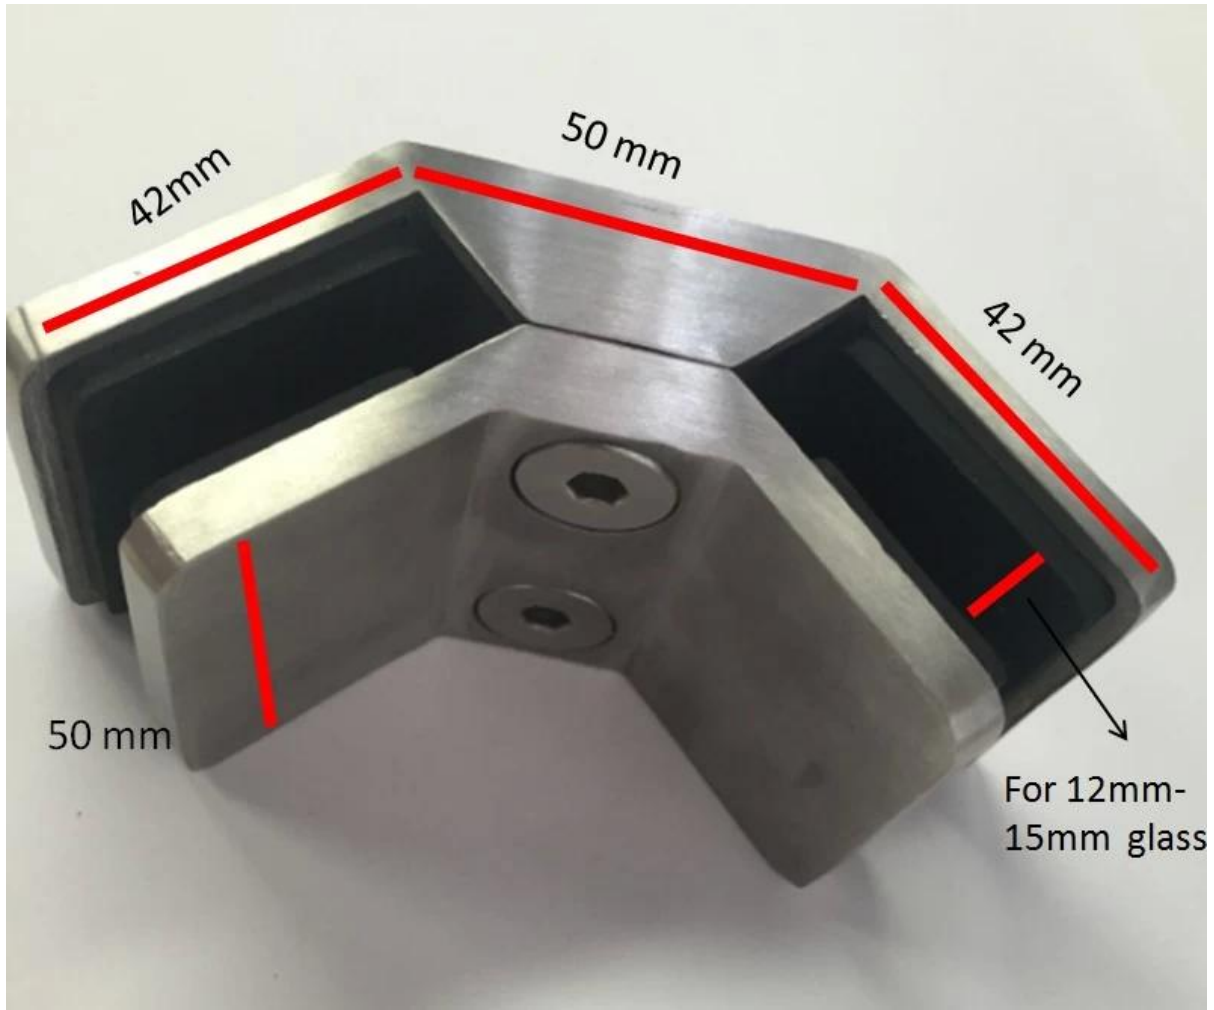

[12-15mm 90 grados de vidrio vidrio pinza acero inoxidable](#)(Modelo #PV-90) utilizado en la esquina

1. características de [12-15mm 90 grados de vidrio vidrio pinza acero inoxidable](#)

- Modelo # PV-90
- 90 grados, en la esquina entre 2 paneles de vidrio
- made por el bastidor de la precisión
- acero inoxidable 316
- cepillado
- MOQ 10 pcs

2. fotos de [12-15mm 90 grados de vidrio vidrio pinza acero inoxidable](#) como abajo

Vista posterior. de abrazadera de cristal de acero inoxidable de 90 grados

Vista inferior. de abrazadera de cristal de acero inoxidable de 90 grados

vista lateral. de abrazadera de cristal de acero inoxidable de 90 grados

3. dimensiones para 12-15mm 90 grados de vidrio vidrio pinza acero inoxidable

4. fotos de la embalaje de 12-15mm 90 grados de vidrio vidrio pinza acero inoxidable