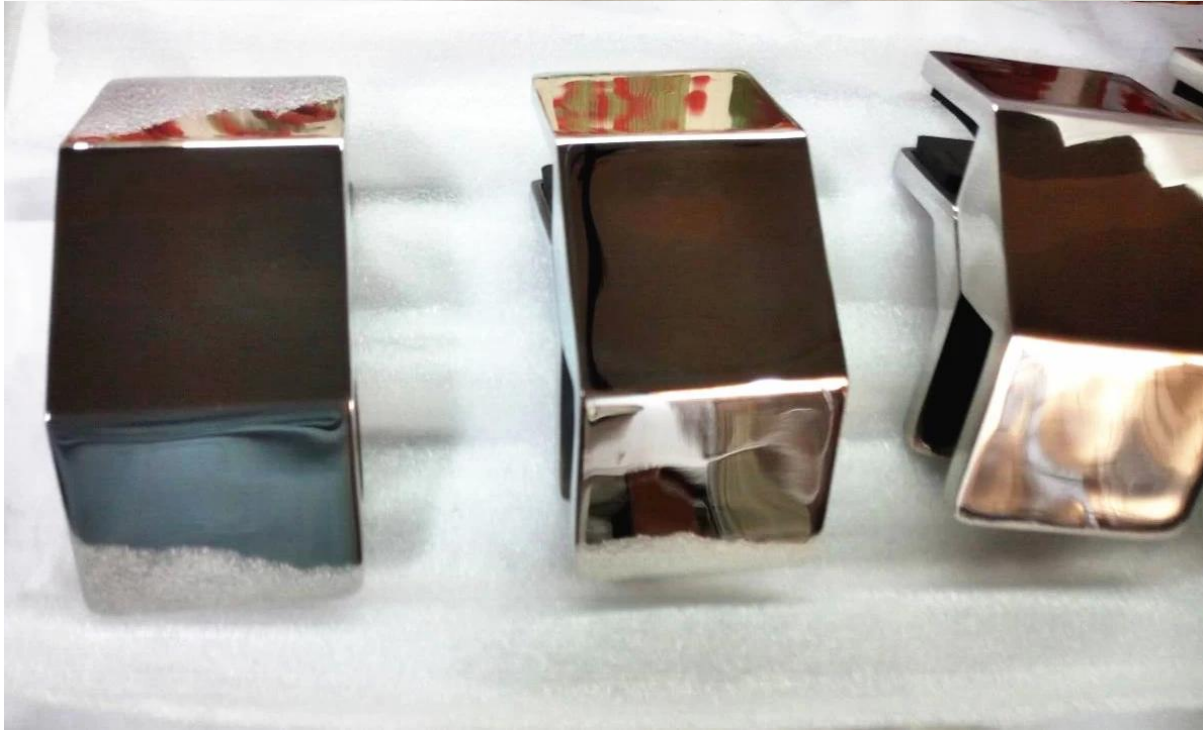

Otros modelos de las abrazaderas de cristal.