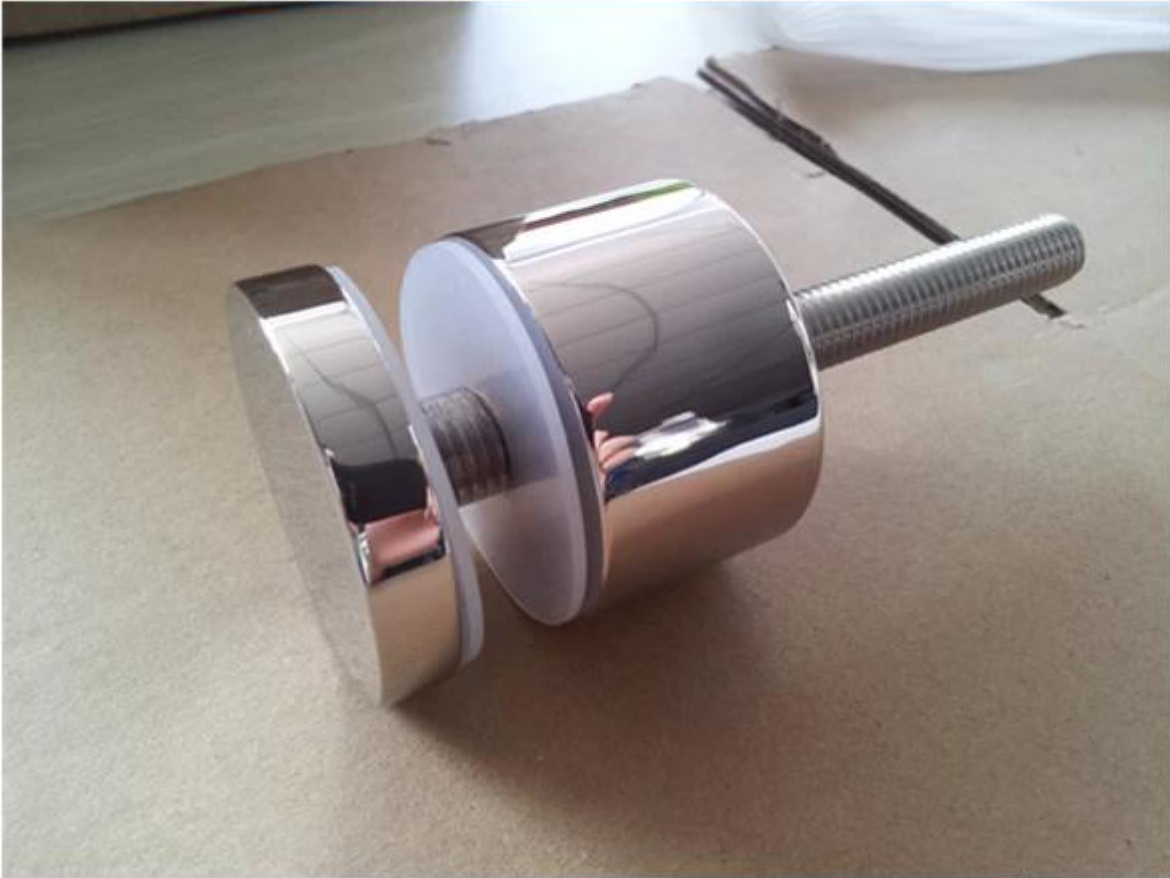

## Templado barandilla de escalera de cristal

Material de artículos:

acero inoxidable 304 para interiores;  
acero inoxidable 316 para al aire libre;

Acabado / superficie: satén cepillado o pulido espejo;

Tipo de Vidrio: vidrio templado o vidrio laminado;

Del vidrio: claro ver a través, las heladas no ver a través y otro color RAL;

Tipos:

**Soporte de enfrentamiento vaso de acero inoxidable;**

SF-50 VIDRIO STANDOFF

Tamaño: 50x12 + 50x30 + tornillo M12 de acero, hormigón o madera;

**Tornillo de madera**