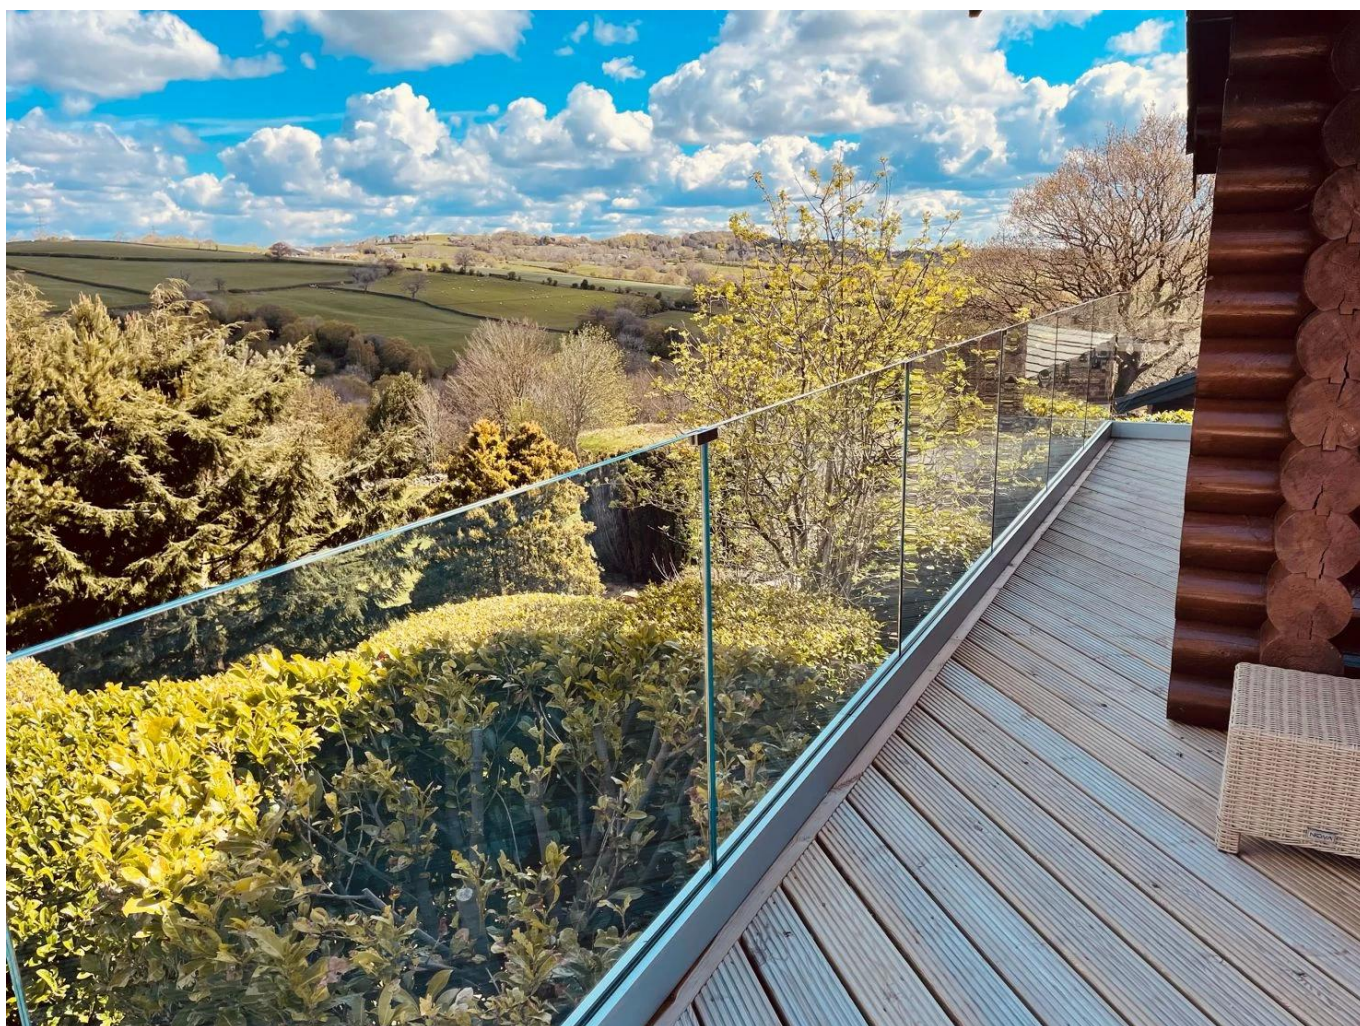

Abrazadera de vidrio de grado ajustable:

Abrazaderas de barandilla de vidrio de acabado negro mate

Descripción:

Incluso sin un riel superior o una tapa de vidrio, puede mantener la alineación y agregar fuerza a su sistema de barandilla de vidrio con los estabilizadores del panel de vidrio.

Montado a lo largo del área media superior de los paneles de vidrio, cada estabilizador elegante sostiene paneles de vidrio adyacentes en su lugar.

Hecho de acero inoxidable 316 a prueba de corrosión, los estabilizadores de paneles de vidrio son perfectos para proyectos interiores y exteriores.

De 45 a 180 grados, hay opciones para todos los ángulos en su configuración de barandilla. Seleccione los estilos que necesita para hacer el toque de acabado perfecto para su moderno proyecto de barandilla de cristal