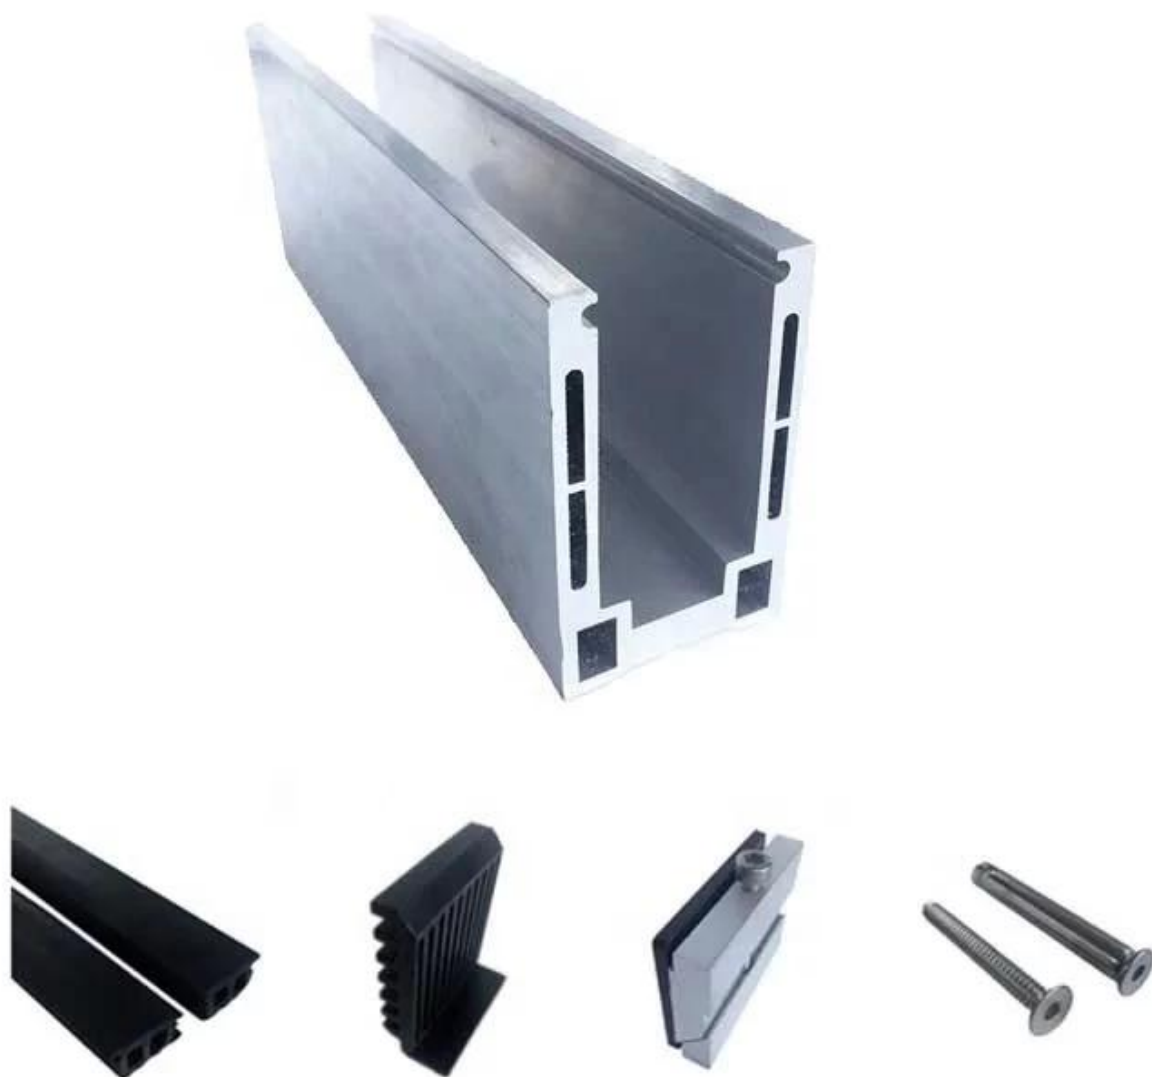

**2020 Base de aluminio Diseño de barandilla de vidrio Balcón Sin marco Canal U 12 mm a 21.52 mm Balaustrada de vidrio**

**Especificaciones del perfil del canal U de aluminio:**

BARANDILLA - SÓTANO	MATERIAL	DIMENSIÓN (MM)	SUPERFICIE ACABADA	ESPESOR DE VIDRIO ADECUADO (MM)
Canal U / Perfil U	Aluminio Alloy	102 * 62	Anodizado / Pintura en aerosol	12-13.52
		102 * 67		8 + 1.52 + 8
		102 * 70.5		10 + 1.52 + 10
Sistema interior y perno	3 o 4 metros por longitud			
Revestimiento	SUS 304 / SUS 316	102	Cepillado / espejo	//
Caucho	El plastico	Varios	Negro	Todos

**Disponibles Modelos:**

LCH-A01 / A02: sin / con revestimiento para usar con vidrio de 20 mm a 21.52 mm

**LCH-A01**

20 mm to 21.52 mm tempered glass

1 m aluminium groove contains the following accessories (excluding glass)

**LCH-A02**

20 mm to 21.52 mm tempered glass

1 m aluminium groove contains the following accessories (excluding glass)

**LCH-B01 / A02: sin / con revestimiento para usar con vidrio de 16 mm a 17,52 mm**

**LCH-B01**