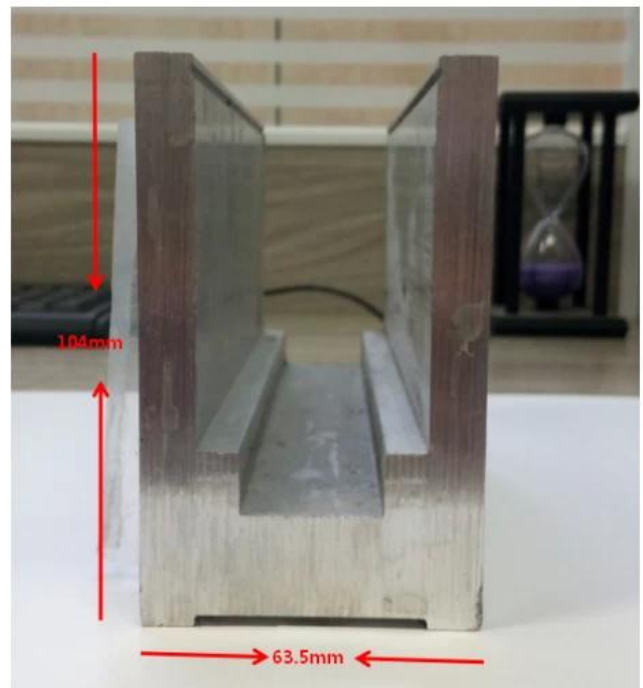

## **LCH-D01 / A02: sin / con revestimiento para usar con vidrio de 12 mm a 13,14 mm**

**LCH-D01**

12 mm to 13.14 mm tempered glass

1 m aluminium groove contains the following accessories (excluding glass)

**LCH-D02**

12 mm to 13.14 mm tempered glass

1 m aluminium groove contains the following accessories (excluding glass)

Para aplicaciones comerciales y residenciales.  
Para mayoristas y minoristas (Somos fabricantes)

**MÁS TIPOS DE ALUMINIO U CANAL PARA BARANDILLA DE VIDRO:**

Small profile: for glass thickness 10-12.76mm

Big profile: for glass thickness 20-30mm

**BARANDA DE TUBO DE RANURA:**