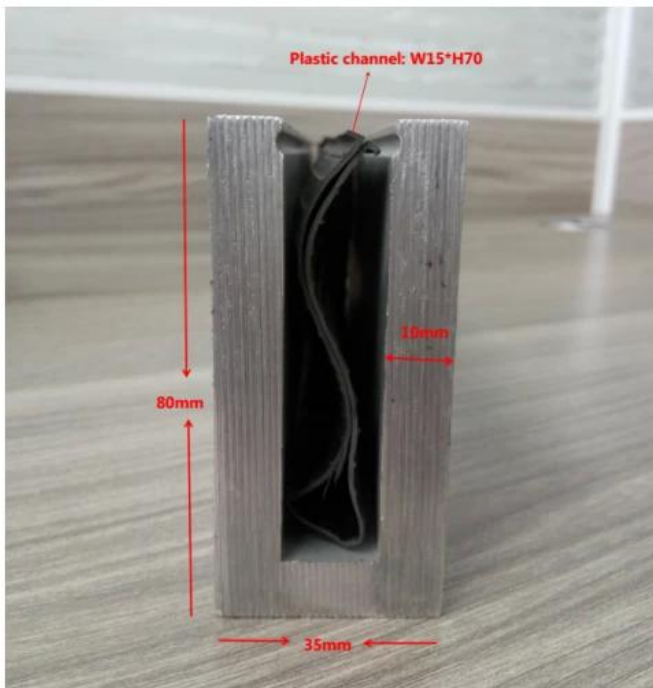

## **LCH-D01 / A02: sin / con revestimiento para usar con vidrio de 12 mm a 13,14 mm**

**LCH-D01**

12 mm to 13.14 mm tempered glass

1 m aluminium groove contains the following accessories (excluding glass)

**LCH-D02**

12 mm to 13.14 mm tempered glass

1 m aluminium groove contains the following accessories (excluding glass)

Para aplicaciones comerciales y residenciales.  
Para mayoristas y minoristas (Somos fabricantes)

**MÁS TIPOS DE ALUMINIO U CANAL PARA BARANDILLA DE VIDRO:**

Small profile: for glass thickness 10-12.76mm

Big profile: for glass thickness 20-30mm

**BARANDA DE TUBO DE RANURA:**