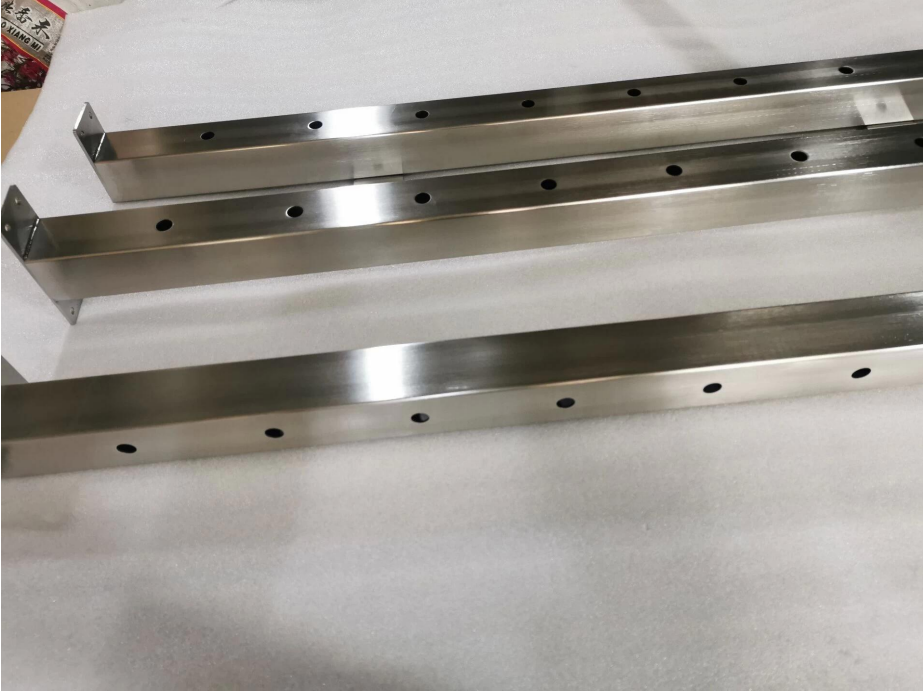

**2022 Venta caliente de alta calidad de barra de cubierta de barra moderna bar  
barandilla de balcón**

Centros máximos	1800mm.
Calificaciones de materiales	Grado 304 (interior) Grado 316 (exterior)
Altura estándar	1000mm. 1067mm (42 pulgadas) 1100mm. 1200mm.
Rellenar	Subasta sólida de 8 mm 12.7mm tubo hueco
Post Mediciones.	Ronda: 50.8 / 42.4 / 38mm Plaza: 50 * 50mm Rectángulo: 50 * 25mm

**Diseño redondo Fascia / Barra de barra de montaje lateral Post:**

**Puesto de barra transversal mate:**

**Bienvenido para contactarnos para más detalles:**

**Víspera**

**Correo electrónico: [sales03@launch-china.cn](mailto:sales03@launch-china.cn).**