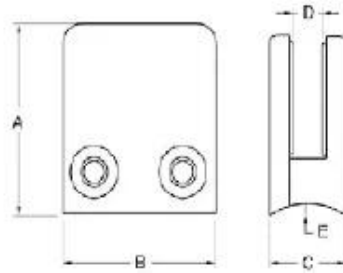

08.03 "de acero inoxidable fabricante de porcelana de abrazadera de cristal cuadrada G102 especificación

1.dimensión: 44 * 44 * 25 mm

2 abrazadera de cristal cuadrado en material de acero inoxidable 304 y acero inoxidable 316

3.Finish: satinado y espejo

Traje 4.to 40 * 40/50 * 50mm poste cuadrado con un espesor de pared 1.5-2mm

5.a fit.glass espesor: 8.3 "

6.MOQ: 1pc

7.Otros guarniciones de la barandilla como la tapa de extremo, conector de tubo, soporte pasamanos, base y tapa disponible

Model No.	A	B	C	D	E
G102	44	44	25	11	0
G102R	48	44	25	11	R-21.5

Información general sobre la abrazadera de cristal

product name	D glass clamp
	square glass clamp
glass thickness	6-13.52mm
pipe	glass clamp with arc base for round pipe
	glass clamp with flat base for square pipe
material	stainless steel 304/316
finish	satin/mirror
MOQ	1pc
tech	by casting
country	China

[Abrazadera de cristal D](#)

G105R

embalaje pic

Packaging details:

10 pcs/ box (210*60*60mm)

10 boxes/carton(325*220*140mm).

Otras guarniciones de la barandilla como abajo
conector de tubo

[codo de acero inoxidable para tubo pasamanos redondo, mensaje codo barandilla
redonda de acero inoxidable para escalera](#)