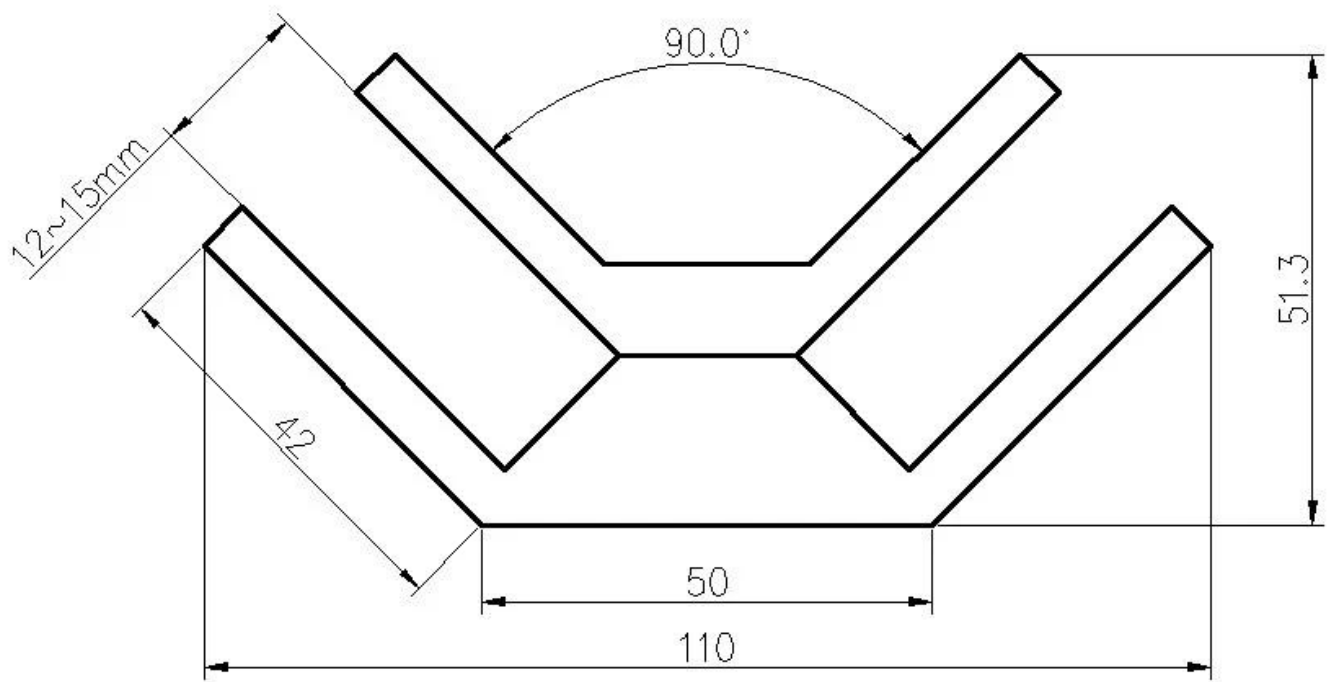

Las especificaciones de la abrazadera de vidrio de esquina de 90 grados de acero inoxidable 304/316 son las siguientes:

I. Características Principales -

N ° de Modelo.	PV-90
Espesor de vidrio	10-12 mm
Tamaño	51,3*42mm
Material disponible	SS 304/316
Solicitud	Esquina de valla de cristal