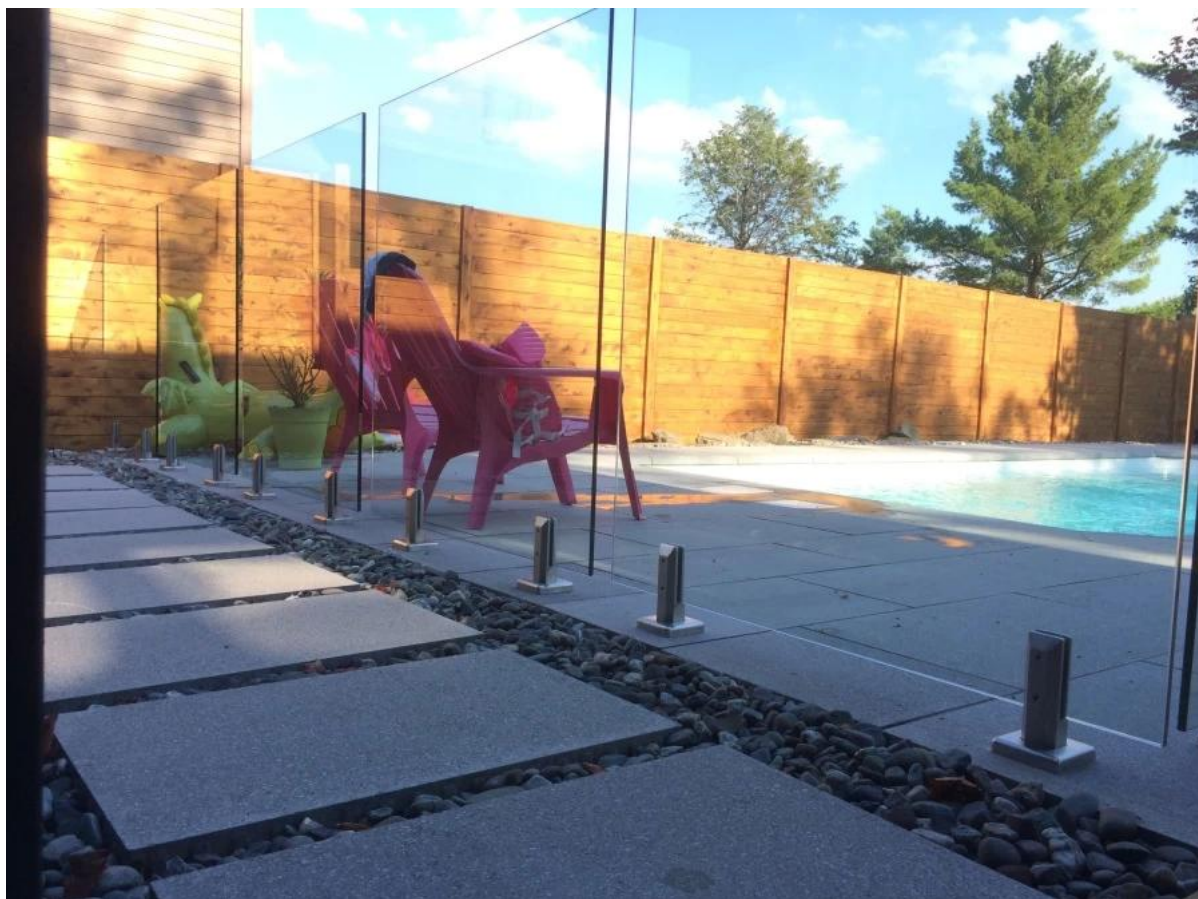

Para cualquier pregunta, llame o envíeme un correo electrónico:

Tel: +86 13266706610

Email: sales06@launch-china.cn