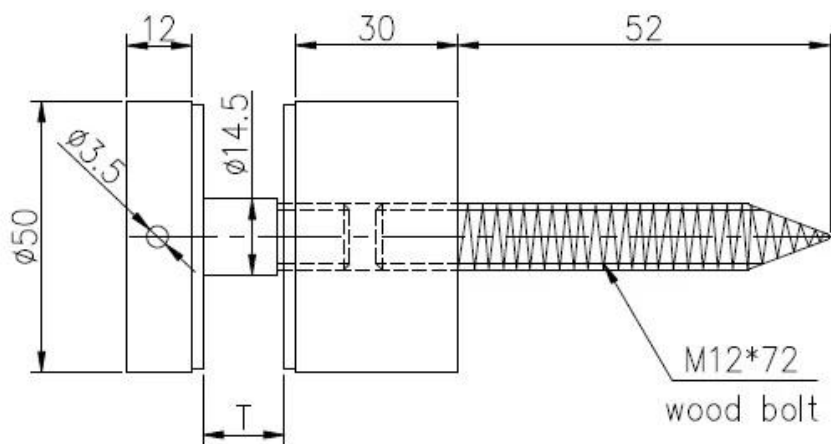

Con perno de concreto y & tornillo de madera:

Dibujo técnico:

Fotografías del proyecto:

separador de vidrio para exteriores e interiores, diseño de barandilla de vidrio con marco sin marco, soporte de separación de vidrio de acero inoxidable, clavija de separación de vidrio