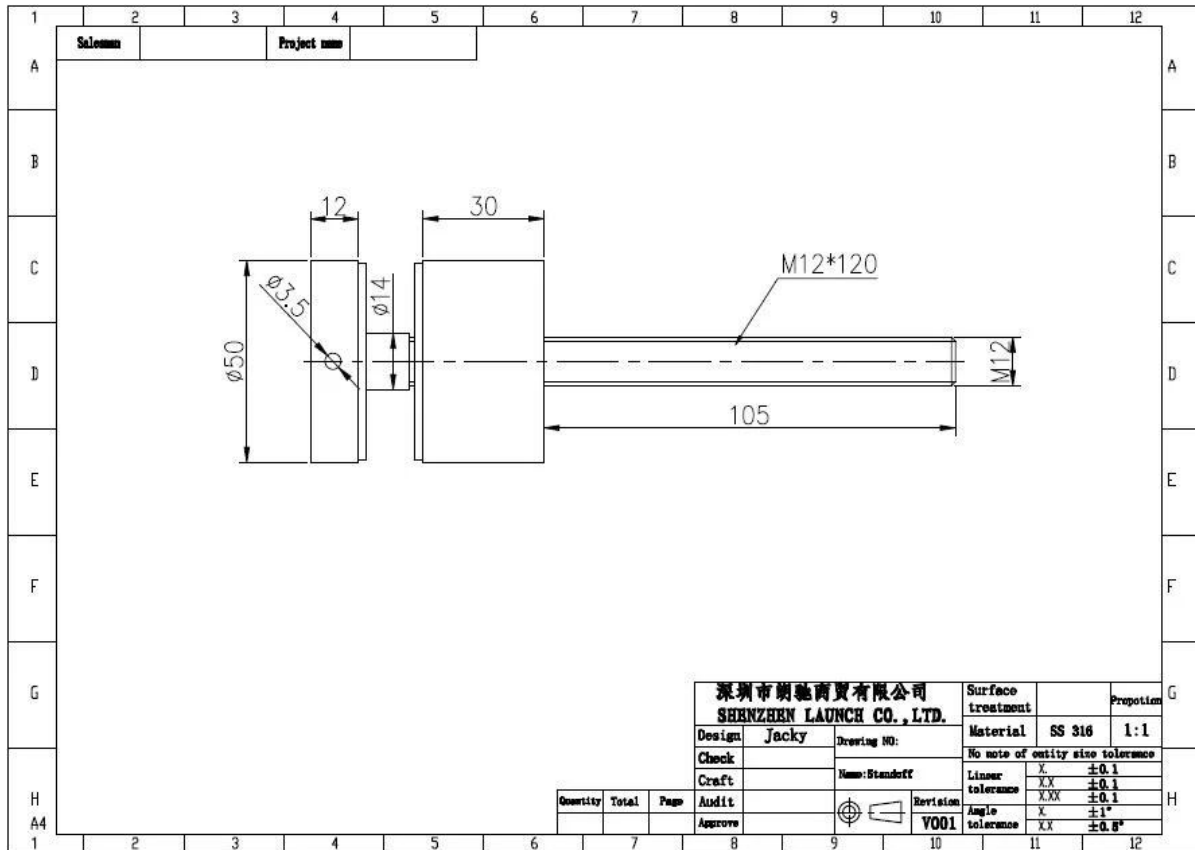

Con perno de concreto y & tornillo de madera:

Dibujo técnico:

Fotografías del proyecto:

separador de vidrio para exteriores e interiores, diseño de barandilla de vidrio con marco sin marco, soporte de separación de vidrio de acero inoxidable, clavija de separación de vidrio