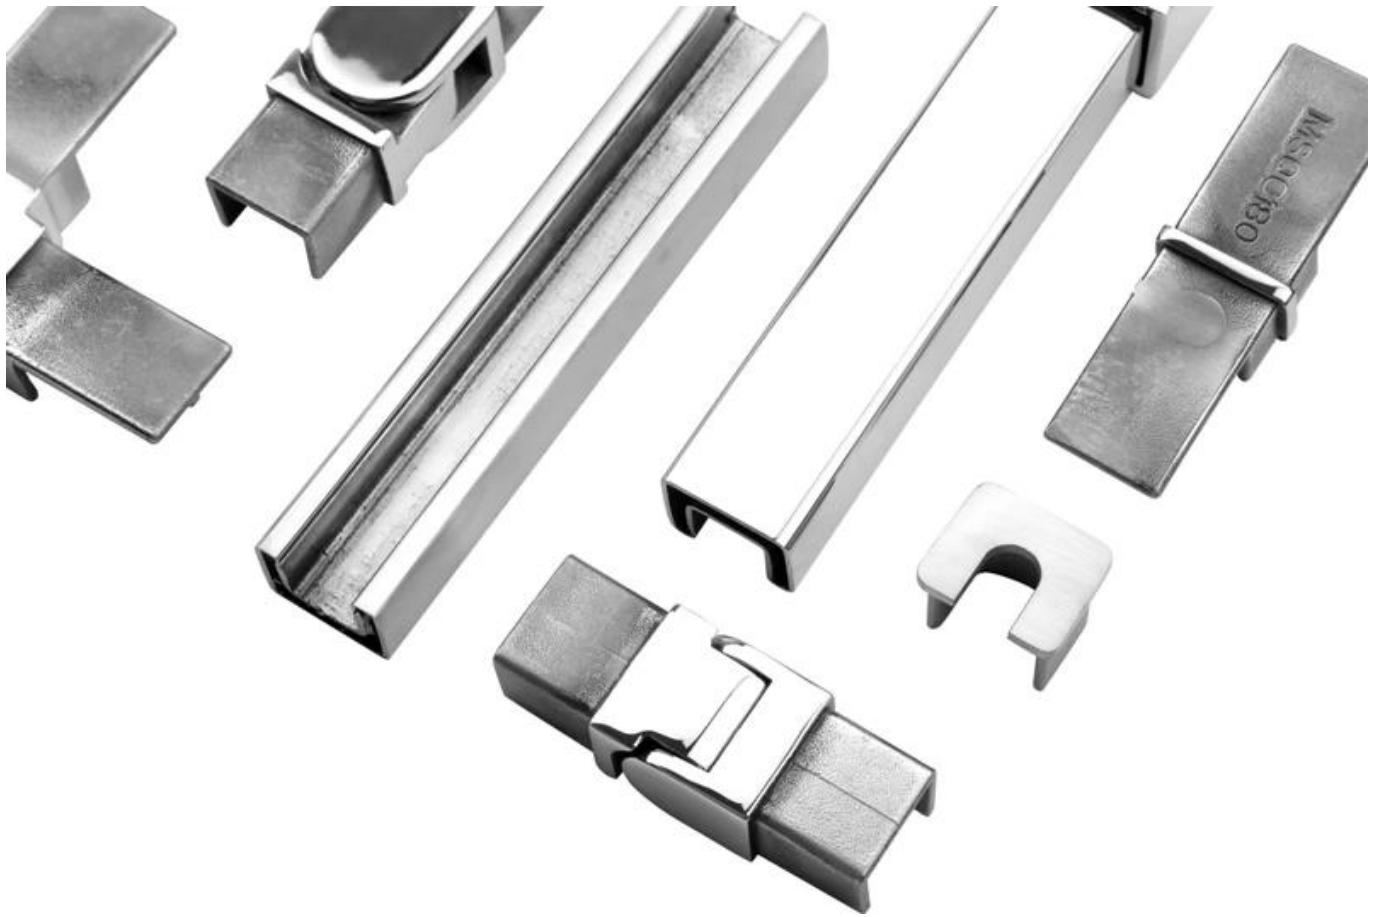

Balcón exterior de acero inoxidable 316 sin marco, perfil de aluminio, canal en U, barandilla de vidrio templado, barandilla

-Parte superior Pretily accesorios

DIAMETER 25.4MM, GROOVE 14×14MM

Model: RD2525

Surface treatment: satin brushed / mirror polished

25×21MM, GROOVE 14×14MM

Surface treatment: satin brushed / mirror polished

25*21 tube

Model: SQ2521

[-AluminioBaseUChannel](#)

1m aluminum channel contains the following accessories

Waterproof tape
2 meters

Aluminum and plastic fittings
3 sets

Expansion bolts
3 pieces

Especificaciones de la barandilla de vidrio de aluminio:

PARTE DE BARANDILLA - SÓTANO	MATERIAL	DIMENSION (MM)	SUPERFICIE ACABADO	ESPESOR DE VIDRIO ADECUADO (MM)
Canal U / Perfil U	Aluminio Alloy	102 * 62	Pintura anodizada / en aerosol	12-13.52
		102 * 67		8 + 1,52 + 8
		102 * 70,5		10 + 1,52 + 10
Sistema interior y perno	3 o 4 metros por longitud			
Revestimiento	SUS 304 / SUS 316	102	Cepillado / Espejo	/
Caucho	El plastico	Varios	Negro	Todas

1 m aluminium groove contains the following accessories (excluding glass)

Aluminum trough 1 m Waterproof tape 2 meters Aluminum plastic fittings 3 sets Expansion screws 3 pieces

LCH-A02

20 mm to 21.52 mm tempered glass