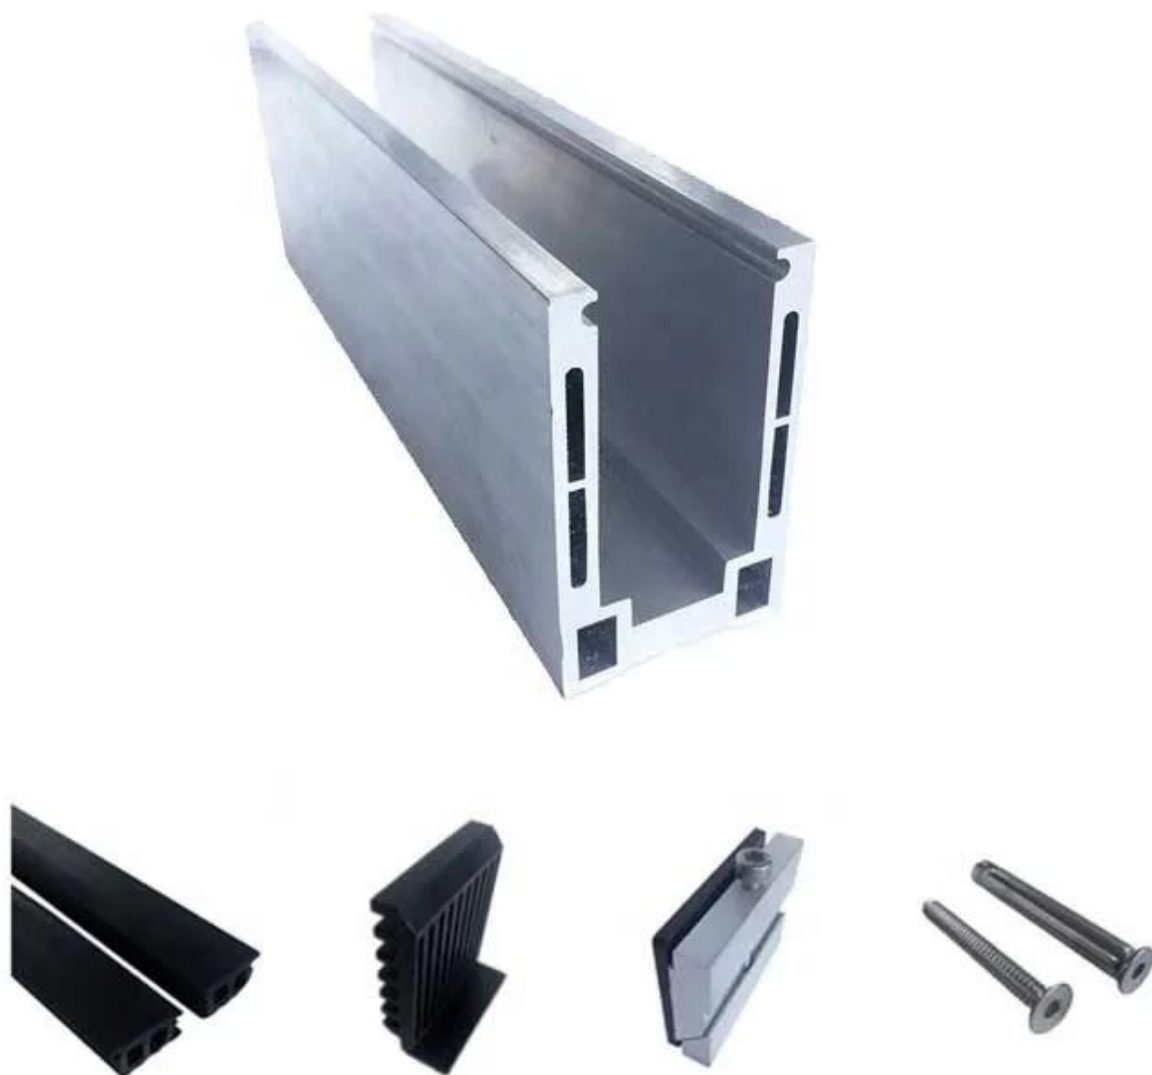

Surface treatment: satin brushed / mirror polished

25×21MM, GROOVE 14×14MM

Surface treatment: satin brushed / mirror polished

25*21 tube

Model: SQ2521

[-AluminioBaseUChannel](#)

1m aluminum channel contains the following accessories

Waterproof tape
2 meters

Aluminum and plastic fittings
3 sets

Expansion bolts
3 pieces

Especificaciones de la barandilla de vidrio de aluminio:

PARTE DE BARANDILLA - SÓTANO	MATERIAL	DIMENSION (MM)	SUPERFICIE ACABADO	ESPESOR DE VIDRIO ADECUADO (MM)
Canal U / Perfil U	Aluminio Alloy	102 * 62	Pintura anodizada / en aerosol	12-13.52
		102 * 67		8 + 1,52 + 8
		102 * 70,5		10 + 1,52 + 10
Sistema interior y perno	3 o 4 metros por longitud			
Revestimiento	SUS 304 / SUS 316	102	Cepillado / Espejo	/
Caucho	El plastico	Varios	Negro	Todas

Perfil en U con base de aluminio para barandilla de barandilla de vidrio en color negro:

Disponibles Modelos:

LCH-A01 / A02: sin / con revestimiento para usar con vidrio de 20 mm a 21,52 mm

LCH-A01

20 mm to 21.52 mm tempered glass

1 m aluminium groove contains the following accessories (excluding glass)

Aluminum trough 1 m Waterproof tape 2 meters Aluminum plastic fittings 3 sets Expansion screws 3 pieces

LCH-A02

20 mm to 21.52 mm tempered glass