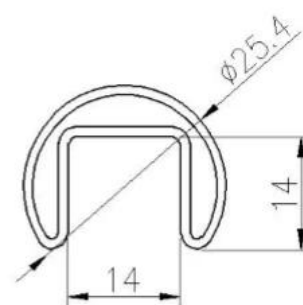

Balcón exterior de acero inoxidable 316 sin marco, perfil de aluminio, canal en U, barandilla de vidrio templado, barandilla

-Parte superior Pretily accesorios

DIAMETER 25.4MM, GROOVE 14×14MM

Model: RD2525

Surface treatment: satin brushed / mirror polished

25×21MM, GROOVE 14×14MM

Surface treatment: satin brushed / mirror polished

25*21 tube

Model: SQ2521

[-AluminioBaseUChannel](#)

1m aluminum channel contains the following accessories

Waterproof tape
2 meters

Aluminum and plastic fittings
3 sets

Expansion bolts
3 pieces

Especificaciones de la barandilla de vidrio de aluminio:

PARTE DE BARANDILLA - SÓTANO	MATERIAL	DIMENSION (MM)	SUPERFICIE ACABADO	ESPESOR DE VIDRIO ADECUADO (MM)
Canal U / Perfil U	Aluminio Alloy	102 * 62	Pintura anodizada / en aerosol	12-13.52
		102 * 67		8 + 1,52 + 8
		102 * 70,5		10 + 1,52 + 10
Sistema interior y perno	3 o 4 metros por longitud			
Revestimiento	SUS 304 / SUS 316	102	Cepillado / Espejo	/
Caucho	El plastico	Varios	Negro	Todas

Perfil en U con base de aluminio para barandilla de barandilla de vidrio en color negro:

Disponibles Modelos:

LCH-A01 / A02: sin / con revestimiento para usar con vidrio de 20 mm a 21,52 mm

LCH-A01

20 mm to 21.52 mm tempered glass