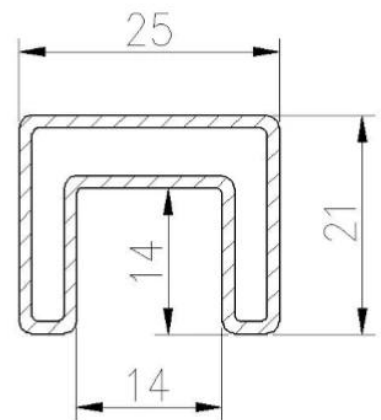

Balcón exterior de acero inoxidable 316 sin marco, perfil de aluminio, canal en U, barandilla de vidrio templado, barandilla

-Parte superior Pretily accesorios

DIAMETER 25.4MM, GROOVE 14×14MM

Model: RD2525

Surface treatment: satin brushed / mirror polished

25×21MM, GROOVE 14×14MM

Surface treatment: satin brushed / mirror polished

25*21 tube

Model: SQ2521

[-AluminioBaseUChannel](#)

1m aluminum channel contains the following accessories

Waterproof tape
2 meters

Aluminum and plastic fittings
3 sets

Expansion bolts
3 pieces

Especificaciones de la barandilla de vidrio de aluminio:

PARTE DE BARANDILLA - SÓTANO	MATERIAL	DIMENSION (MM)	SUPERFICIE ACABADO	ESPESOR DE VIDRIO ADECUADO (MM)
Canal U / Perfil U	Aluminio Alloy	102 * 62	Pintura anodizada / en aerosol	12-13.52
		102 * 67		8 + 1,52 + 8
		102 * 70,5		10 + 1,52 + 10
Sistema interior y perno	3 o 4 metros por longitud			
Revestimiento	SUS 304 / SUS 316	102	Cepillado / Espejo	/
Caucho	El plastico	Varios	Negro	Todas