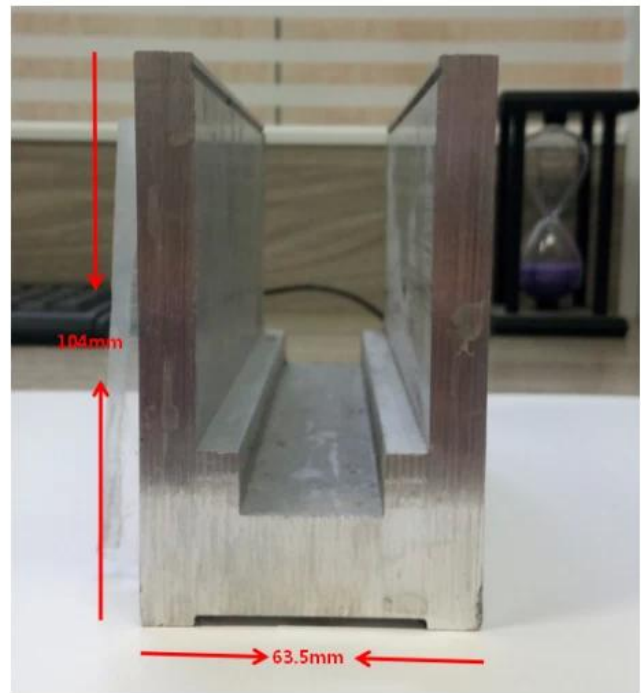

Preguntas más frecuentes

1. ¿Eres de fábrica?

Sí, somos de fábrica.

2. ¿Ofrecen muestras gratis?

Sí, ofrecemos muestras gratuitas, pero los clientes deben pagar cargos exprés.

3. ¿Qué materiales tienes?

Contamos con el material de acero inoxidable 304, 316, 316L y Duplex 2205.

4. ¿Cuál es su MOQ?

El MOQ del pedido requerido es de 1 pieza.

5. ¿Qué tipo de pago aceptan?

Aceptamos el pago de T / T, LC, PayPal, West Union, etc.

6. ¿Cuál es su plazo de pago?

Nuestro plazo de pago es T / T (100% o 30/70) o LC a la vista.

7. ¿Cuál es su tiempo de entrega?

Nuestro tiempo de entrega es de 5 días a 30 días según su cantidad.

8. ¿Ofrecen servicio de OEM y ODM?

Sí, ofrecemos servicio de OEM y ODM.

9. ¿Ofrecen servicio postventa?

Sí, ofrecemos servicio postventa. Cualquier reclamación por pedidos se atenderá a tiempo en un plazo de 12 horas.

Contáctenos ahora para más información:

Víspera

Correo electrónico: sales03@launch-china.cn

Móvil / Whatsapp: +8613686807796