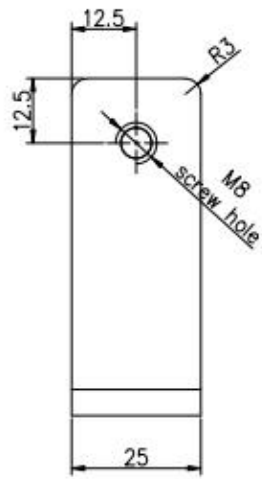

## **Tenedor del soporte del soporte del clip de la abrazadera de vidrio montado en la pared del acero inoxidable 316 en vidrio templado o laminado**

<b>nombre del producto</b>	Tenedor del soporte del soporte del clip de la abrazadera de vidrio montado en la pared del acero inoxidable 316 en vidrio templado o laminado
<b>Tamaño</b>	W65 * D65 * (MM)
<b>Paravidriogrosor</b>	10mm o 12 mm
<b>Material</b>	SUS304, SUS316
<b>Tratamiento de superficies</b>	Satén cepillado, espejo pulido o negro.
<b>Paquete</b>	Individualmente en bolsa de plástico, cartón estándar para embalaje exterior
<b>Certificado</b>	ISO 9001-2000
<b>Uso</b>	(1) Para la construcción y el uso de pasamanos. (2) En el centro comercial, casa. Abrazaderas de vidrio de barandilla
<b>Características</b>	Hecho de acero inoxidable, hermosa perspectiva, fácil de limpiar, buena calidad, etc.
<b>Palabras claves relacionadas</b>	Pinza de vidrio / Abrazadera de vidrio de acero inoxidable / Abrazadera de acero inoxidable / de vidrio Pinza de balaustrada / vidrio a soporte de pared 90 Grado
<b>Solicitud</b>	Decoración, ampliamente utilizada en balaustrada y pasamanos de acero inoxidable. Decoraciones interiores o exteriores.
<b>Tiempo de espera</b>	2-4 semanas.
<b>Moq</b>	100 piezas.

Glass TO WALL HOLDER 90°

**Más Relacionados Productos:**

**Acabado con recubrimiento electropolar negro:**

Diferentes tipos de abrazaderas de vidrio con dimensiones:

**G102**

**G103/G104**

**G105**

**G108R**

## Specifications of all glass clamps in our company

Drawing	Picture	Ref.	A	B	C	D	E
		G108	55	55	25	11	0
		G108R	58	55	30	11	R25.4
		G101	51	41	25	11	0
		G101R	55	41	25	11	R21.5/R25.4
		G102	44	44	25	11	0
		G102R	48	44	25	11	R21.5/R25.4
		G103	50	40	22	8	0
		G104	50	40	26	12	0
		G105	54	45	28	14	0
		G107	63	45	28	14	0
		G103R	52	40	22	8	R21.5
		G104R	52	40	26	12	R21.5
		G105R	58	45	28	14	R21.5/R25.4
		G107R	66	45	28	14	R21.5/R25.4
		G106	50	40	25	12	0
		G106R	52	40	25	12	R21.5/R25.4