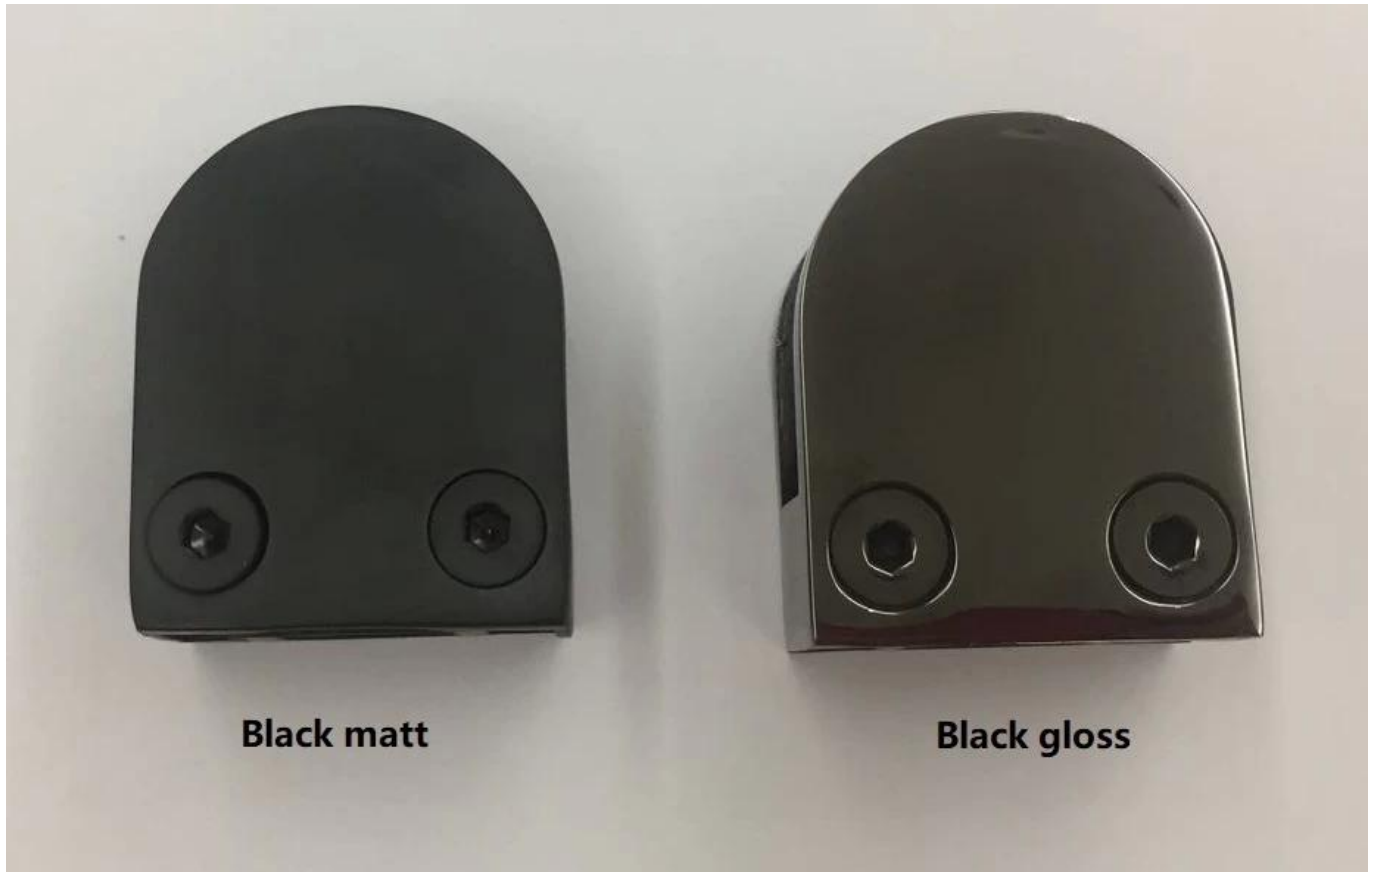

## **Tenedor del soporte del soporte del clip de la abrazadera de vidrio montado en la pared del acero inoxidable 316 en vidrio templado o laminado**

<b>nombre del producto</b>	Tenedor del soporte del soporte del clip de la abrazadera de vidrio montado en la pared del acero inoxidable 316 en vidrio templado o laminado
<b>Tamaño</b>	W65 * D65 * (MM)
<b>Paravidriogrosor</b>	10mm o 12 mm
<b>Material</b>	SUS304, SUS316
<b>Tratamiento de superficies</b>	Satén cepillado, espejo pulido o negro.
<b>Paquete</b>	Individualmente en bolsa de plástico, cartón estándar para embalaje exterior
<b>Certificado</b>	ISO 9001-2000
<b>Uso</b>	(1) Para la construcción y el uso de pasamanos. (2) En el centro comercial, casa. Abrazaderas de vidrio de barandilla
<b>Características</b>	Hecho de acero inoxidable, hermosa perspectiva, fácil de limpiar, buena calidad, etc.
<b>Palabras claves relacionadas</b>	Pinza de vidrio / Abrazadera de vidrio de acero inoxidable / Abrazadera de acero inoxidable / de vidrio Pinza de balaustrada / vidrio a soporte de pared 90 Grado
<b>Solicitud</b>	Decoración, ampliamente utilizada en balaustrada y pasamanos de acero inoxidable. Decoraciones interiores o exteriores.
<b>Tiempo de espera</b>	2-4 semanas.
<b>Moq</b>	100 piezas.

Glass TO WALL HOLDER 90°

**Más Relacionados Productos:**

**Acabado con recubrimiento electropolar negro:**

Diferentes tipos de abrazaderas de vidrio con dimensiones:

**G102**

**G103/G104**

**G105**

**G108R**