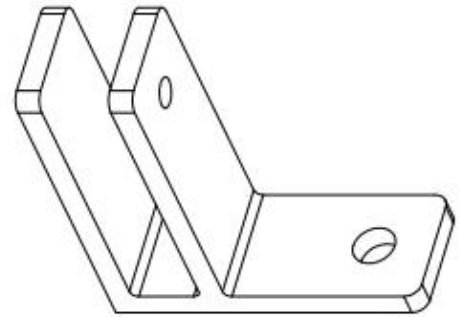

## **Tenedor del soporte del soporte del clip de la abrazadera de vidrio montado en la pared del acero inoxidable 316 en vidrio templado o laminado**

<b>nombre del producto</b>	Tenedor del soporte del soporte del clip de la abrazadera de vidrio montado en la pared del acero inoxidable 316 en vidrio templado o laminado
<b>Tamaño</b>	W65 * D65 * (MM)
<b>Paravidriogrosor</b>	10mm o 12 mm
<b>Material</b>	SUS304, SUS316
<b>Tratamiento de superficies</b>	Satén cepillado, espejo pulido o negro.
<b>Paquete</b>	Individualmente en bolsa de plástico, cartón estándar para embalaje exterior
<b>Certificado</b>	ISO 9001-2000
<b>Uso</b>	(1) Para la construcción y el uso de pasamanos. (2) En el centro comercial, casa. Abrazaderas de vidrio de barandilla
<b>Características</b>	Hecho de acero inoxidable, hermosa perspectiva, fácil de limpiar, buena calidad, etc.
<b>Palabras claves relacionadas</b>	Pinza de vidrio / Abrazadera de vidrio de acero inoxidable / Abrazadera de acero inoxidable / de vidrio Pinza de balaustrada / vidrio a soporte de pared 90 Grado
<b>Solicitud</b>	Decoración, ampliamente utilizada en balaustrada y pasamanos de acero inoxidable. Decoraciones interiores o exteriores.
<b>Tiempo de espera</b>	2-4 semanas.
<b>Moq</b>	100 piezas.

Glass TO WALL HOLDER 90°

**Más Relacionados Productos:**

**Acabado con recubrimiento electropolar negro:**

Diferentes tipos de abrazaderas de vidrio con dimensiones:

**G102**

**G103/G104**

**G105**

**G108R**