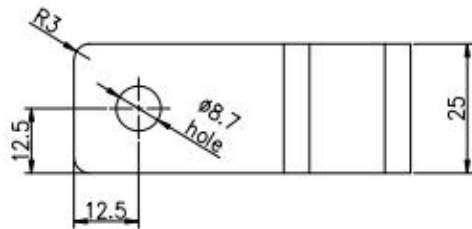

## **Tenedor del soporte del soporte del clip de la abrazadera de vidrio montado en la pared del acero inoxidable 316 en vidrio templado o laminado**

<b>nombre del producto</b>	Tenedor del soporte del soporte del clip de la abrazadera de vidrio montado en la pared del acero inoxidable 316 en vidrio templado o laminado
<b>Tamaño</b>	W65 * D65 * (MM)
<b>Paravidriogrosor</b>	10mm o 12 mm
<b>Material</b>	SUS304, SUS316
<b>Tratamiento de superficies</b>	Satén cepillado, espejo pulido o negro.
<b>Paquete</b>	Individualmente en bolsa de plástico, cartón estándar para embalaje exterior
<b>Certificado</b>	ISO 9001-2000
<b>Uso</b>	(1) Para la construcción y el uso de pasamanos. (2) En el centro comercial, casa. Abrazaderas de vidrio de barandilla
<b>Características</b>	Hecho de acero inoxidable, hermosa perspectiva, fácil de limpiar, buena calidad, etc.
<b>Palabras claves relacionadas</b>	Pinza de vidrio / Abrazadera de vidrio de acero inoxidable / Abrazadera de acero inoxidable / de vidrio Pinza de balaustrada / vidrio a soporte de pared 90 Grado
<b>Solicitud</b>	Decoración, ampliamente utilizada en balaustrada y pasamanos de acero inoxidable. Decoraciones interiores o exteriores.
<b>Tiempo de espera</b>	2-4 semanas.
<b>Moq</b>	100 piezas.

Glass TO WALL HOLDER 90°

**Más Relacionados Productos:**

**Acabado con recubrimiento electropolar negro:**

Diferentes tipos de abrazaderas de vidrio con dimensiones:

**G102**

**G103/G104**

**G105**

**G108R**