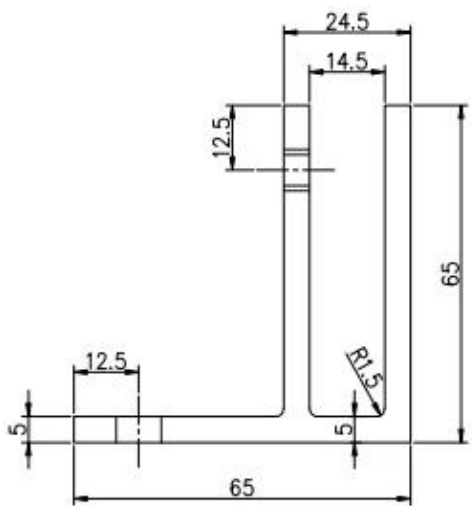

Glass TO WALL HOLDER 90°

**Más Relacionados Productos:**

**Acabado con recubrimiento electropolar negro:**

Diferentes tipos de abrazaderas de vidrio con dimensiones:

**G102**

**G103/G104**

**G105**

**G108R**

**PV-90**

**CB-180**

**BC-60**

**BC-80x35**

**CB-90**

## Specifications of all glass clamps in our company

Drawing	Picture	Ref.	A	B	C	D	E
		G108	55	55	25	11	0
		G108R	58	55	30	11	R25.4
		G101	51	41	25	11	0
		G101R	55	41	25	11	R21.5/R25.4
		G102	44	44	25	11	0
		G102R	48	44	25	11	R21.5/R25.4
		G103	50	40	22	8	0
		G104	50	40	26	12	0
		G105	54	45	28	14	0
		G107	63	45	28	14	0
		G103R	52	40	22	8	R21.5
		G104R	52	40	26	12	R21.5
		G105R	58	45	28	14	R21.5/R25.4
		G107R	66	45	28	14	R21.5/R25.4
		G106	50	40	25	12	0
		G106R	52	40	25	12	R21.5/R25.4