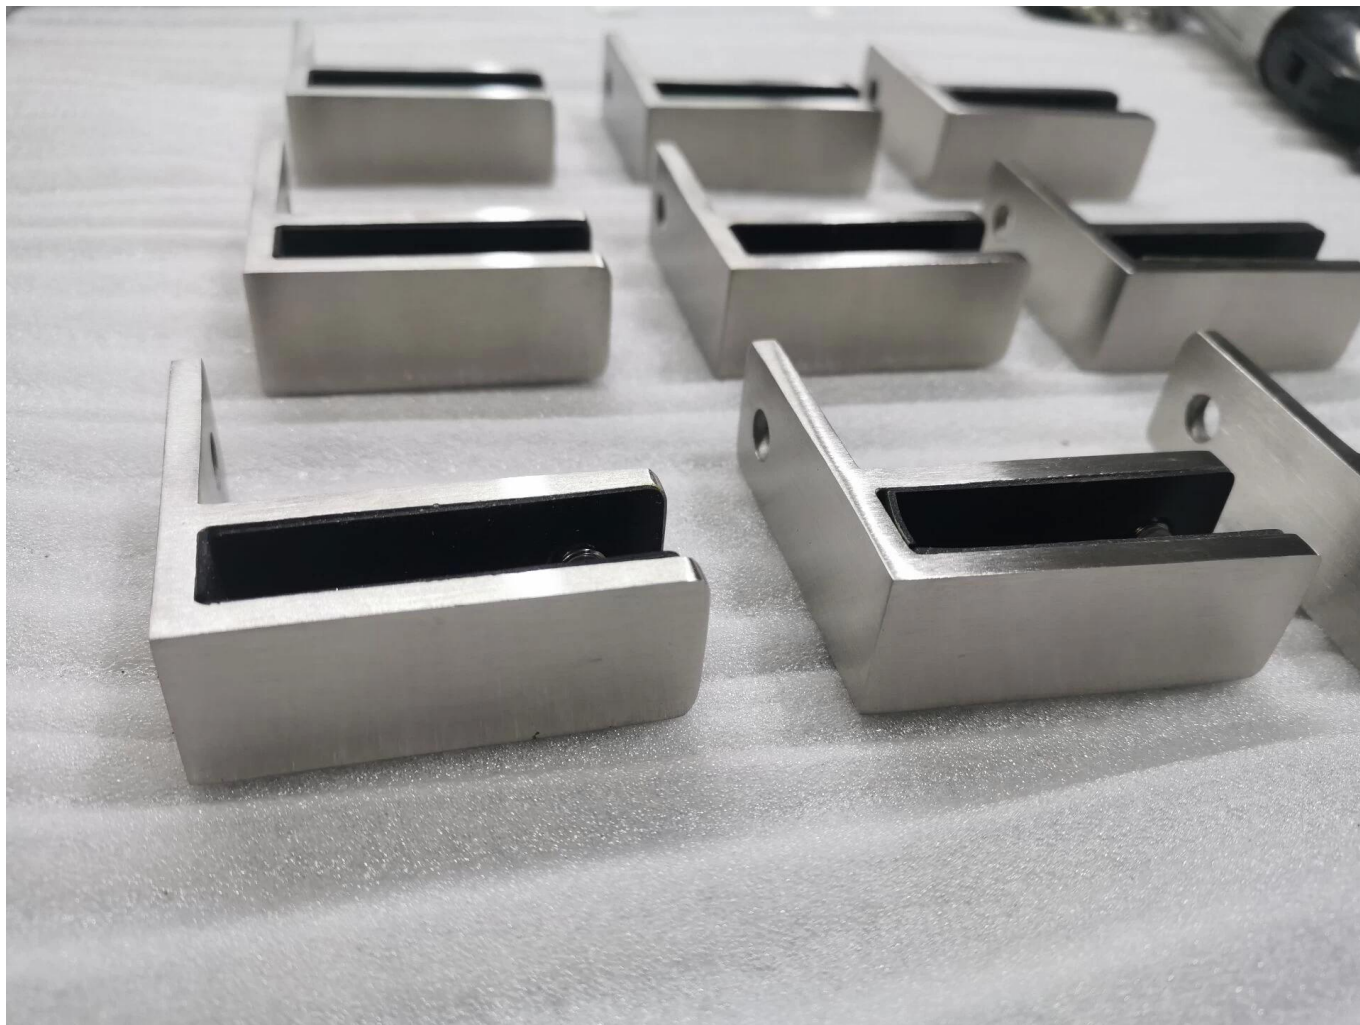

Dibujo técnico: