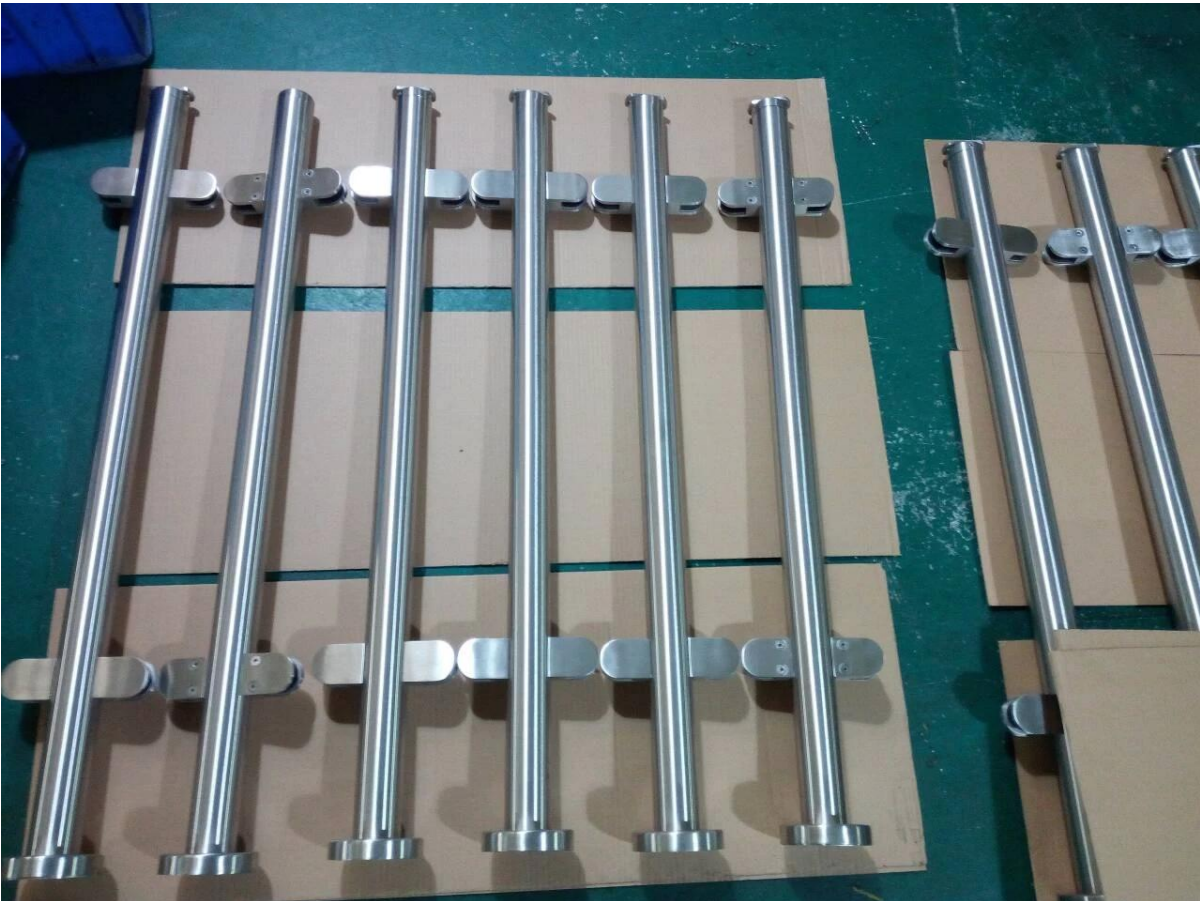

poste de barandilla de acero inoxidable 316 vidrio barandilla para cerca de /terreance de /deck de balcón/escalera de cristal

1. Información detallada para Poste barandilla balaustrada vidrio del acero inoxidable 316 :

-Material: acero inoxidable 304/316

-Final: Espejo pulido / cepillado

-Redondo post: 50,8 x 1,5 mm

-Redondo altura del poste: 900-1200mm

-Espesores de cristal: 13.52 8 mm.

-con vidrio arco abrazaderas para postes de las barandillas redondas, 2 piezas de vidrio abrazadera para poste de extremo, 4 abrazaderas para centro de vidrio / poste de la esquina

-con la placa base y tapa de la base

2. superior con soporte de conector de barandilla para Poste barandilla
balastrada vidrio del acero inoxidable 316

3. producción de fotos de Poste barandilla balaustrada vidrio del acero inoxidable 316