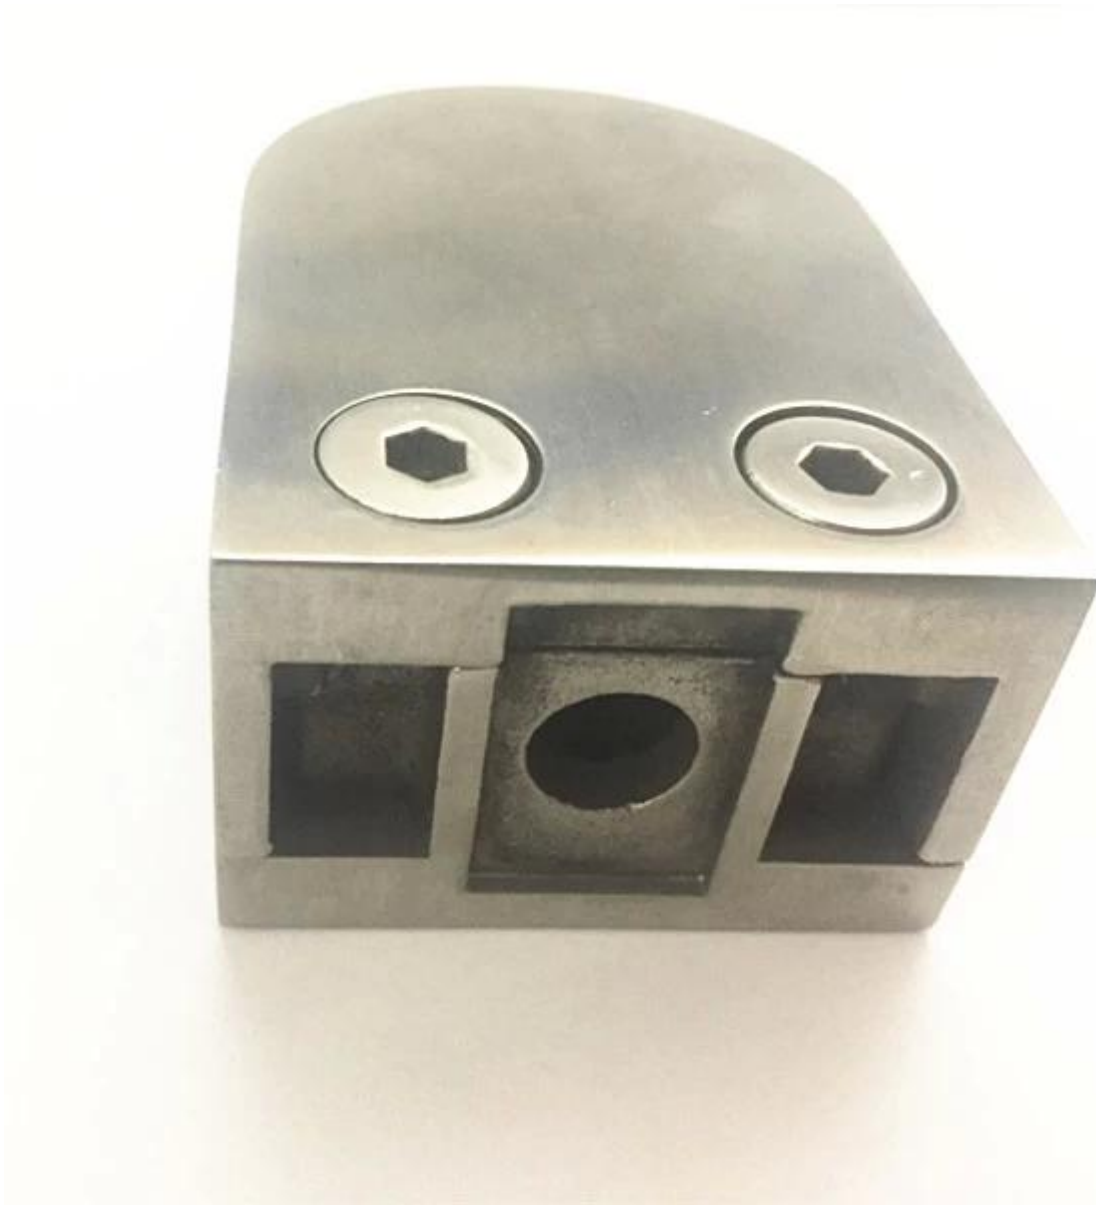

[barandilla de vidrio de acero inoxidable 316 clips 1/2 pulgadas de cristal](#) , montaje de herrajes
postes de las barandillas de cristal

Especificaciones.

Paquete	10 piezas por paquete
Material	30 / 316 acero inoxidable
Modelo no.	Parte posterior plana G105 / G105R ronda vuelta
Grueso de cristal	1/2 pulgada vidrio
aplicar	postes, de pared etcetera.

Fotos de [barandilla de vidrio de acero inoxidable 316 clips 1/2 pulgadas de cristal](#).

vista lateral de clips

vista frontal de clips

Vista inferior de clips, con el agujero del tornillo para montaje en poste de barandilla

Paquete de clips de barandilla de cristal de acero inoxidable 316 : 1 pc en una bolsa de plástico, 10 PC en una caja pequeña, 100 PC en un cartón.

Fotos del embalaje de barandilla de vidrio de acero inoxidable 316 clips 1/2 pulgadas de cristal