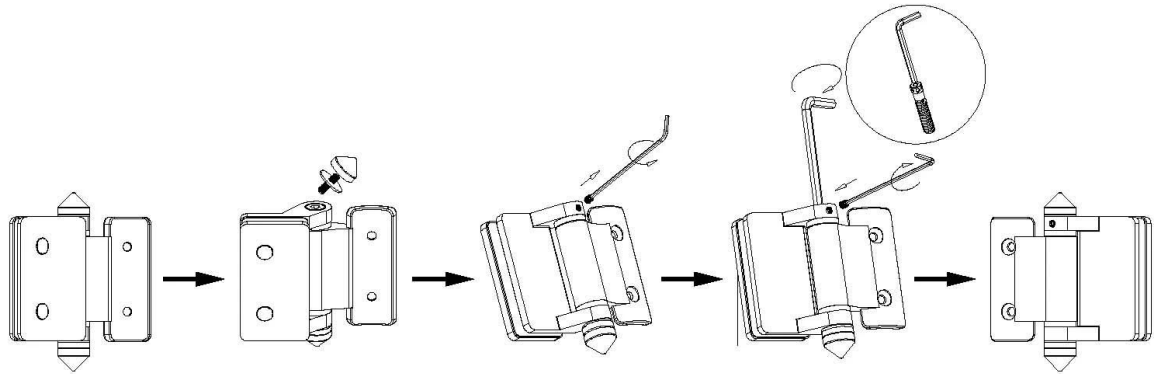

Bisagras de la puerta de cristal de la piscina de cierre de acero inoxidable 316.

Características de la bisagra de vidrio para la cerca de la piscina.

Tipo	Vidrio a bisagra de vidrio
Función	Bisagra de vidrio de tipo de resorte
N ° de Modelo.	G-g
Material	316 acero inoxidable
Terminar	Satin, Espejo, Recubrimiento en polvo, Electro Plating
Para el espesor de vidrio.	8mm 10mm 12mm
Max. Peso de la hoja de la puerta	30kg
gorra de bisagra	Tapas planas o tapas de coned
Moq	1 pareja
Otras hardware disponibles para la cerca de la piscina	Pestillo de vidrio, espita de vidrio

316 Acero inoxidable auto cierre Piscina Vidrio Gate Bisagras Foto, Negro Matt Negro Recubrimiento

Dimensiones para 316 bisagras de la puerta de cristal de la piscina de cierre de acero inoxidable.

Instrucciones de instalación para 316 acero inoxidable Selección de cierre de cierre de la puerta de vidrio.

Instructions for adjusting tension on Glass to Round post hinge

STEP 1
Remove cone and grub screw by turning anticlockwise to reveal tension pin.

STEP 2
Remove grub screw from side of hinge with Allen Key supplied.

STEP 3
Turn the tension pin clockwise to the next hole in tension pin, then tighten the grub screw, repeat this process a Maximum of three times or 360°, Do not over tension.

Dibujo de agujero de vidrio para bisagra y pestillo.