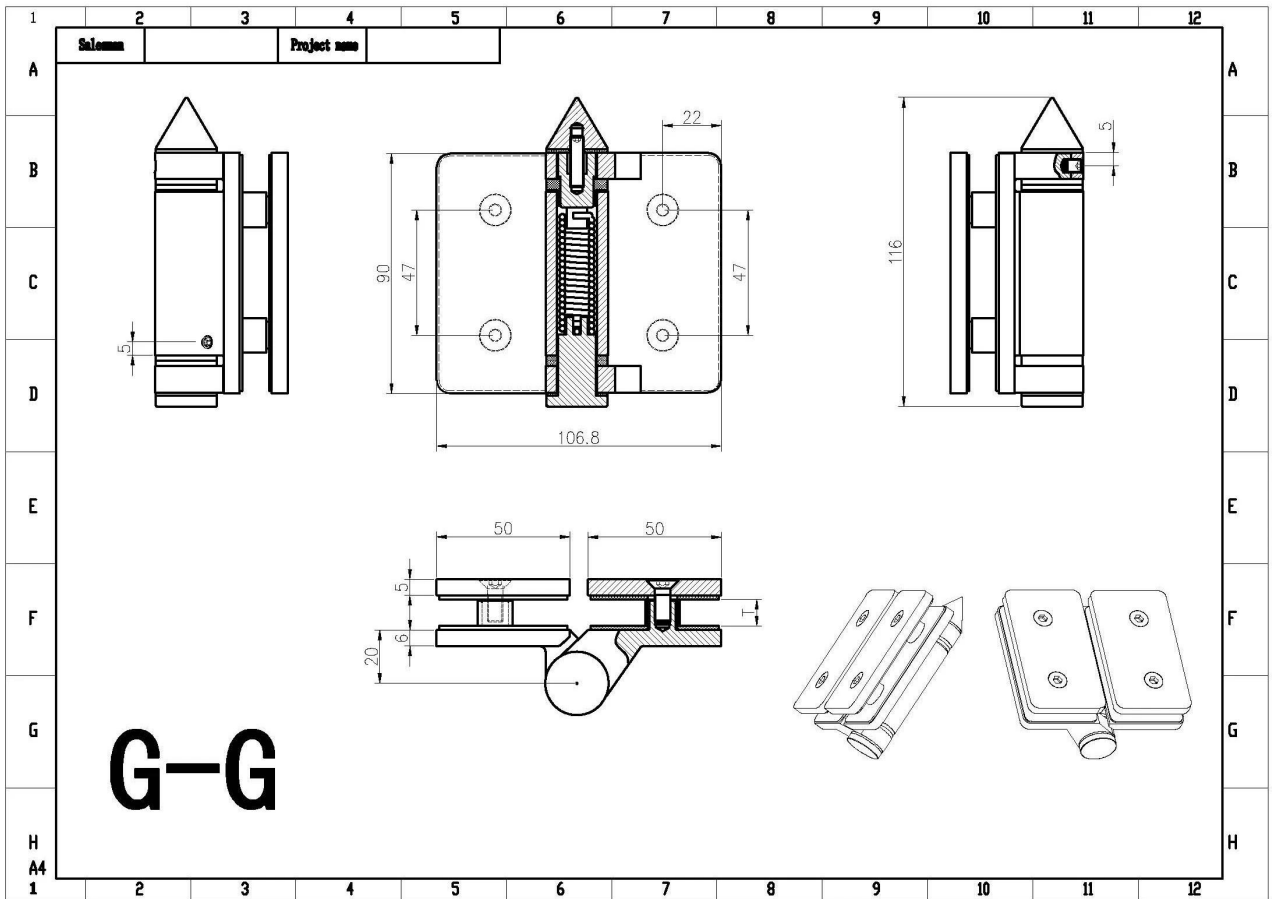

Bisagras de la puerta de cristal de la piscina de cierre de acero inoxidable 316.

Características de la bisagra de vidrio para la cerca de la piscina.

Tipo	Vidrio a bisagra de vidrio
Función	Bisagra de vidrio de tipo de resorte
N ° de Modelo.	G-g
Material	316 acero inoxidable
Terminar	Satin, Espejo, Recubrimiento en polvo, Electro Plating
Para el espesor de vidrio.	8mm 10mm 12mm
Max. Peso de la hoja de la puerta	30kg
gorra de bisagra	Tapas planas o tapas de coned
Moq	1 pareja
Otras hardware disponibles para la cerca de la piscina	Pestillo de vidrio, espita de vidrio

316 Acero inoxidable auto cierre Piscina Vidrio Gate Bisagras Foto, Negro Matt Negro Recubrimiento

Dimensiones para 316 bisagras de la puerta de cristal de la piscina de cierre de acero inoxidable.

Instrucciones de instalación para 316 acero inoxidable Selección de cierre de cierre de la puerta de vidrio.

Instructions for adjusting tension on Glass to Round post hinge

STEP 1
Remove cone and grub screw by turning anticlockwise to reveal tension pin.

STEP 2
Remove grub screw from side of hinge with Allen Key supplied.

STEP 3
Turn the tension pin clockwise to the next hole in tension pin, then tighten the grub screw, repeat this process a Maximum of three times or 360°, Do not over tension.

Dibujo de agujero de vidrio para bisagra y pestillo.