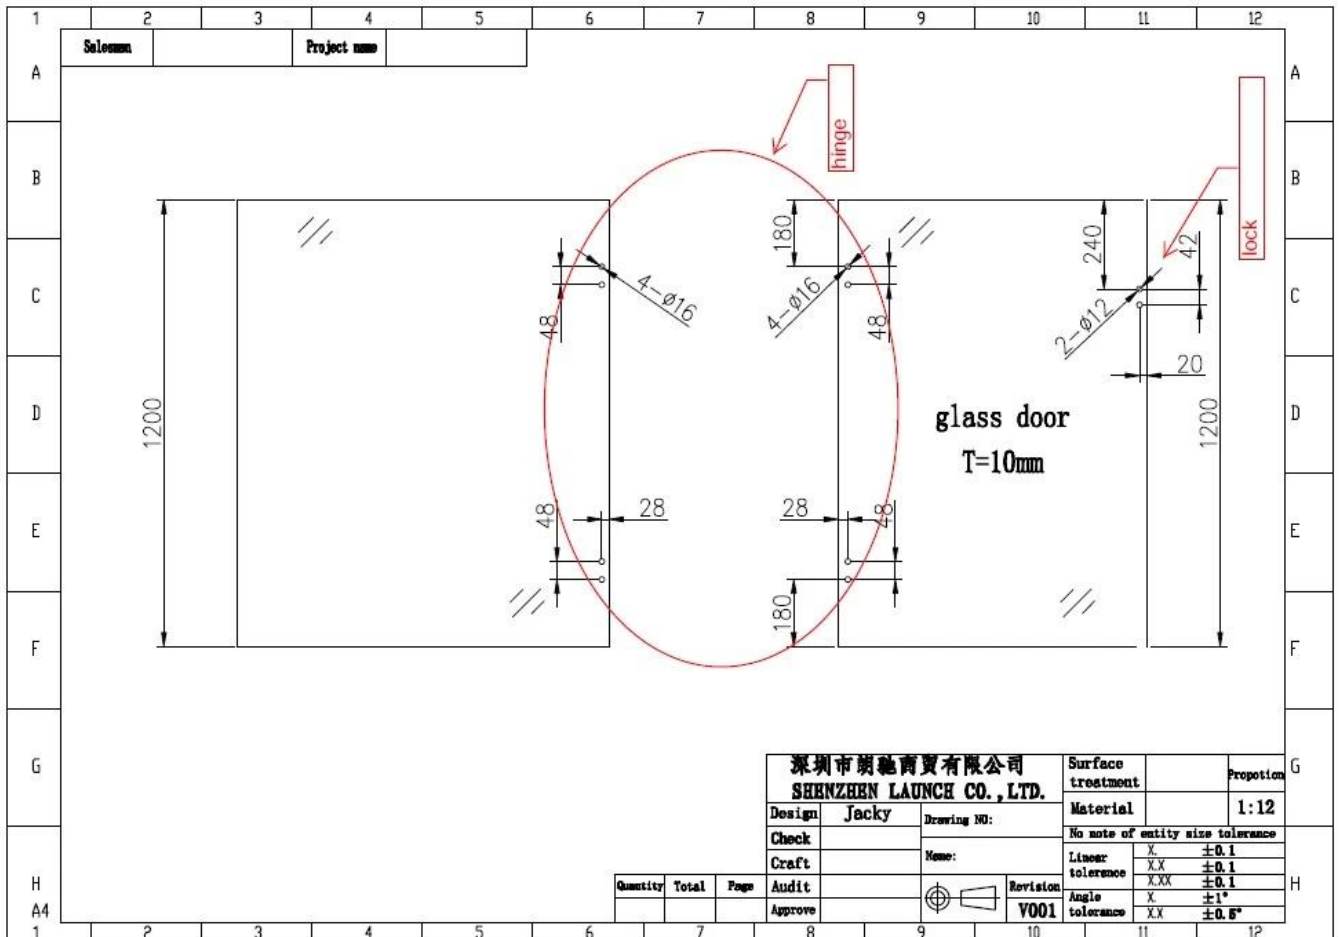

Bisagras de la puerta de cristal de la piscina de cierre de acero inoxidable 316.

Características de la bisagra de vidrio para la cerca de la piscina.

Tipo	Vidrio a bisagra de vidrio
Función	Bisagra de vidrio de tipo de resorte
N ° de Modelo.	G-g
Material	316 acero inoxidable
Terminar	Satin, Espejo, Recubrimiento en polvo, Electro Plating
Para el espesor de vidrio.	8mm 10mm 12mm
Max. Peso de la hoja de la puerta	30kg
gorra de bisagra	Tapas planas o tapas de coned
Moq	1 pareja
Otras hardware disponibles para la cerca de la piscina	Pestillo de vidrio, espita de vidrio

Instructions for adjusting tension on Glass to Round post hinge

STEP 1
Remove cone and grub screw by turning anticlockwise to reveal tension pin.

STEP 2
Remove grub screw from side of hinge with Allen Key supplied.

STEP 3
Turn the tension pin clockwise to the next hole in tension pin, then tighten the grub screw, repeat this process a Maximum of three times or 360°, Do not over tension.

Dibujo de agujero de vidrio para bisagra y pestillo.