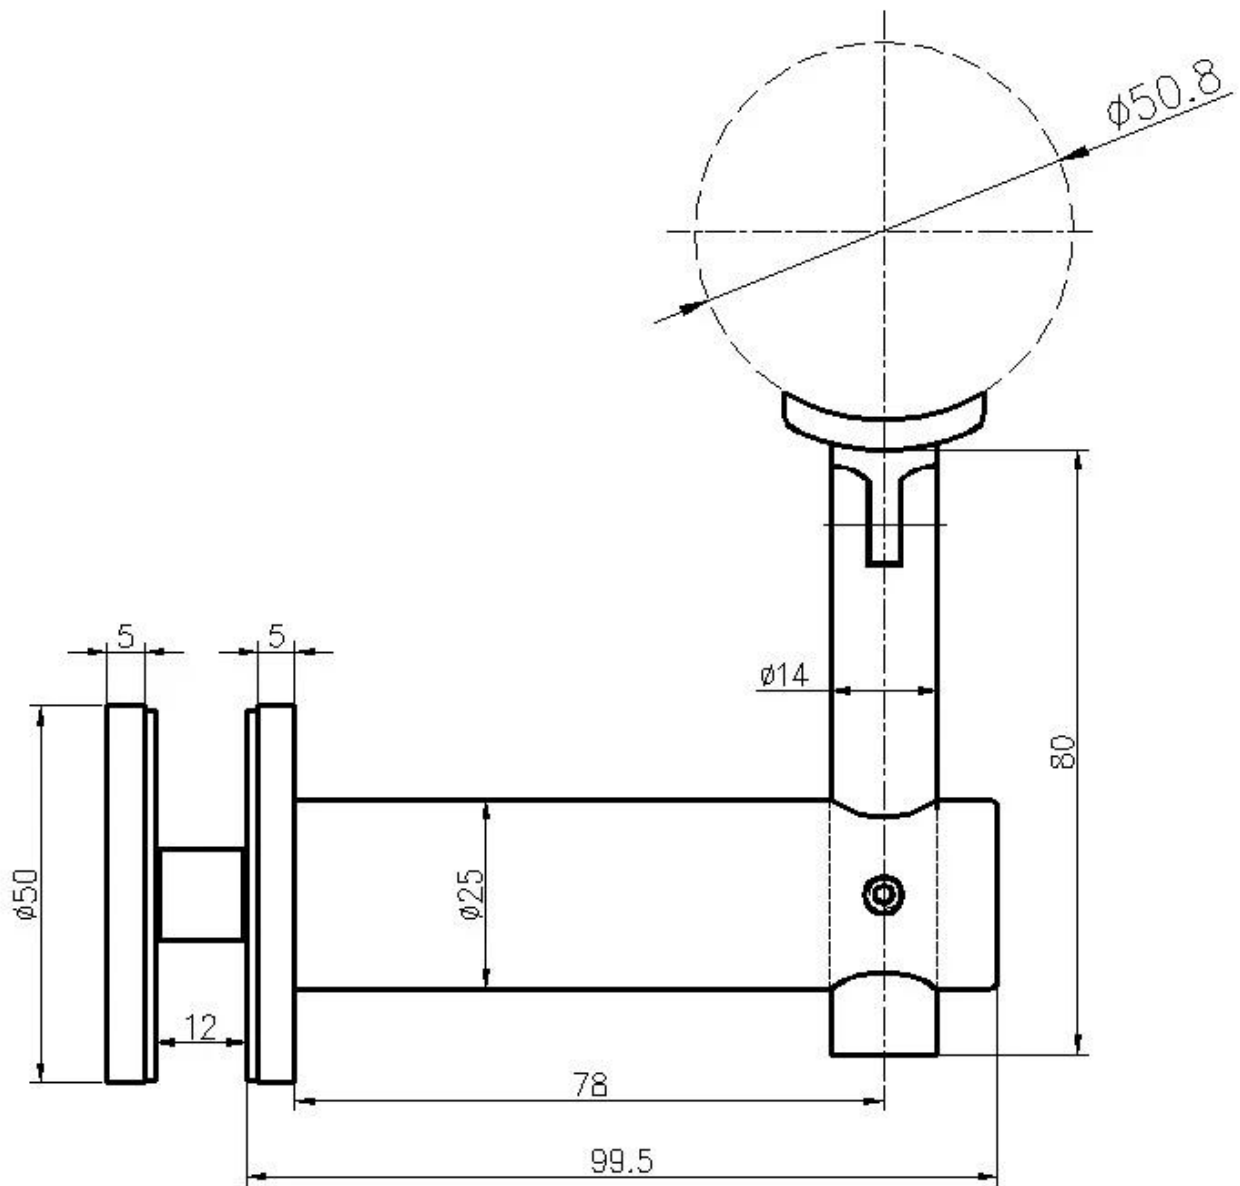

Escalera de acero inoxidable 316 Soporte ajustable de pasamanos montado en vidrio para sistemas de pasamanos de vidrio sin marco.

#Características del soporte de pasamanos ajustable montado en vidrio-

N ° de Modelo.	P707
Función	Montaje de vidrio y para soportar tubos de pasamanos
Material	acero inoxidable 304/316
Espesor de vidrio	10-19 mm
Solicitud	pasamanos de escalera, pasamanos de balcón, pasamanos de terraza, etc.

Foto / dibujo del soporte de pasamanos ajustable montado en vidrio, P707-

Fotos de producción del soporte de pasamanos ajustable montado en vidrio -

Más diseños de soportes de pasamanos disponibles -

#Proyectos de sistemas de pasamanos de vidrio con soporte ajustable para pasamanos montado en vidrio -